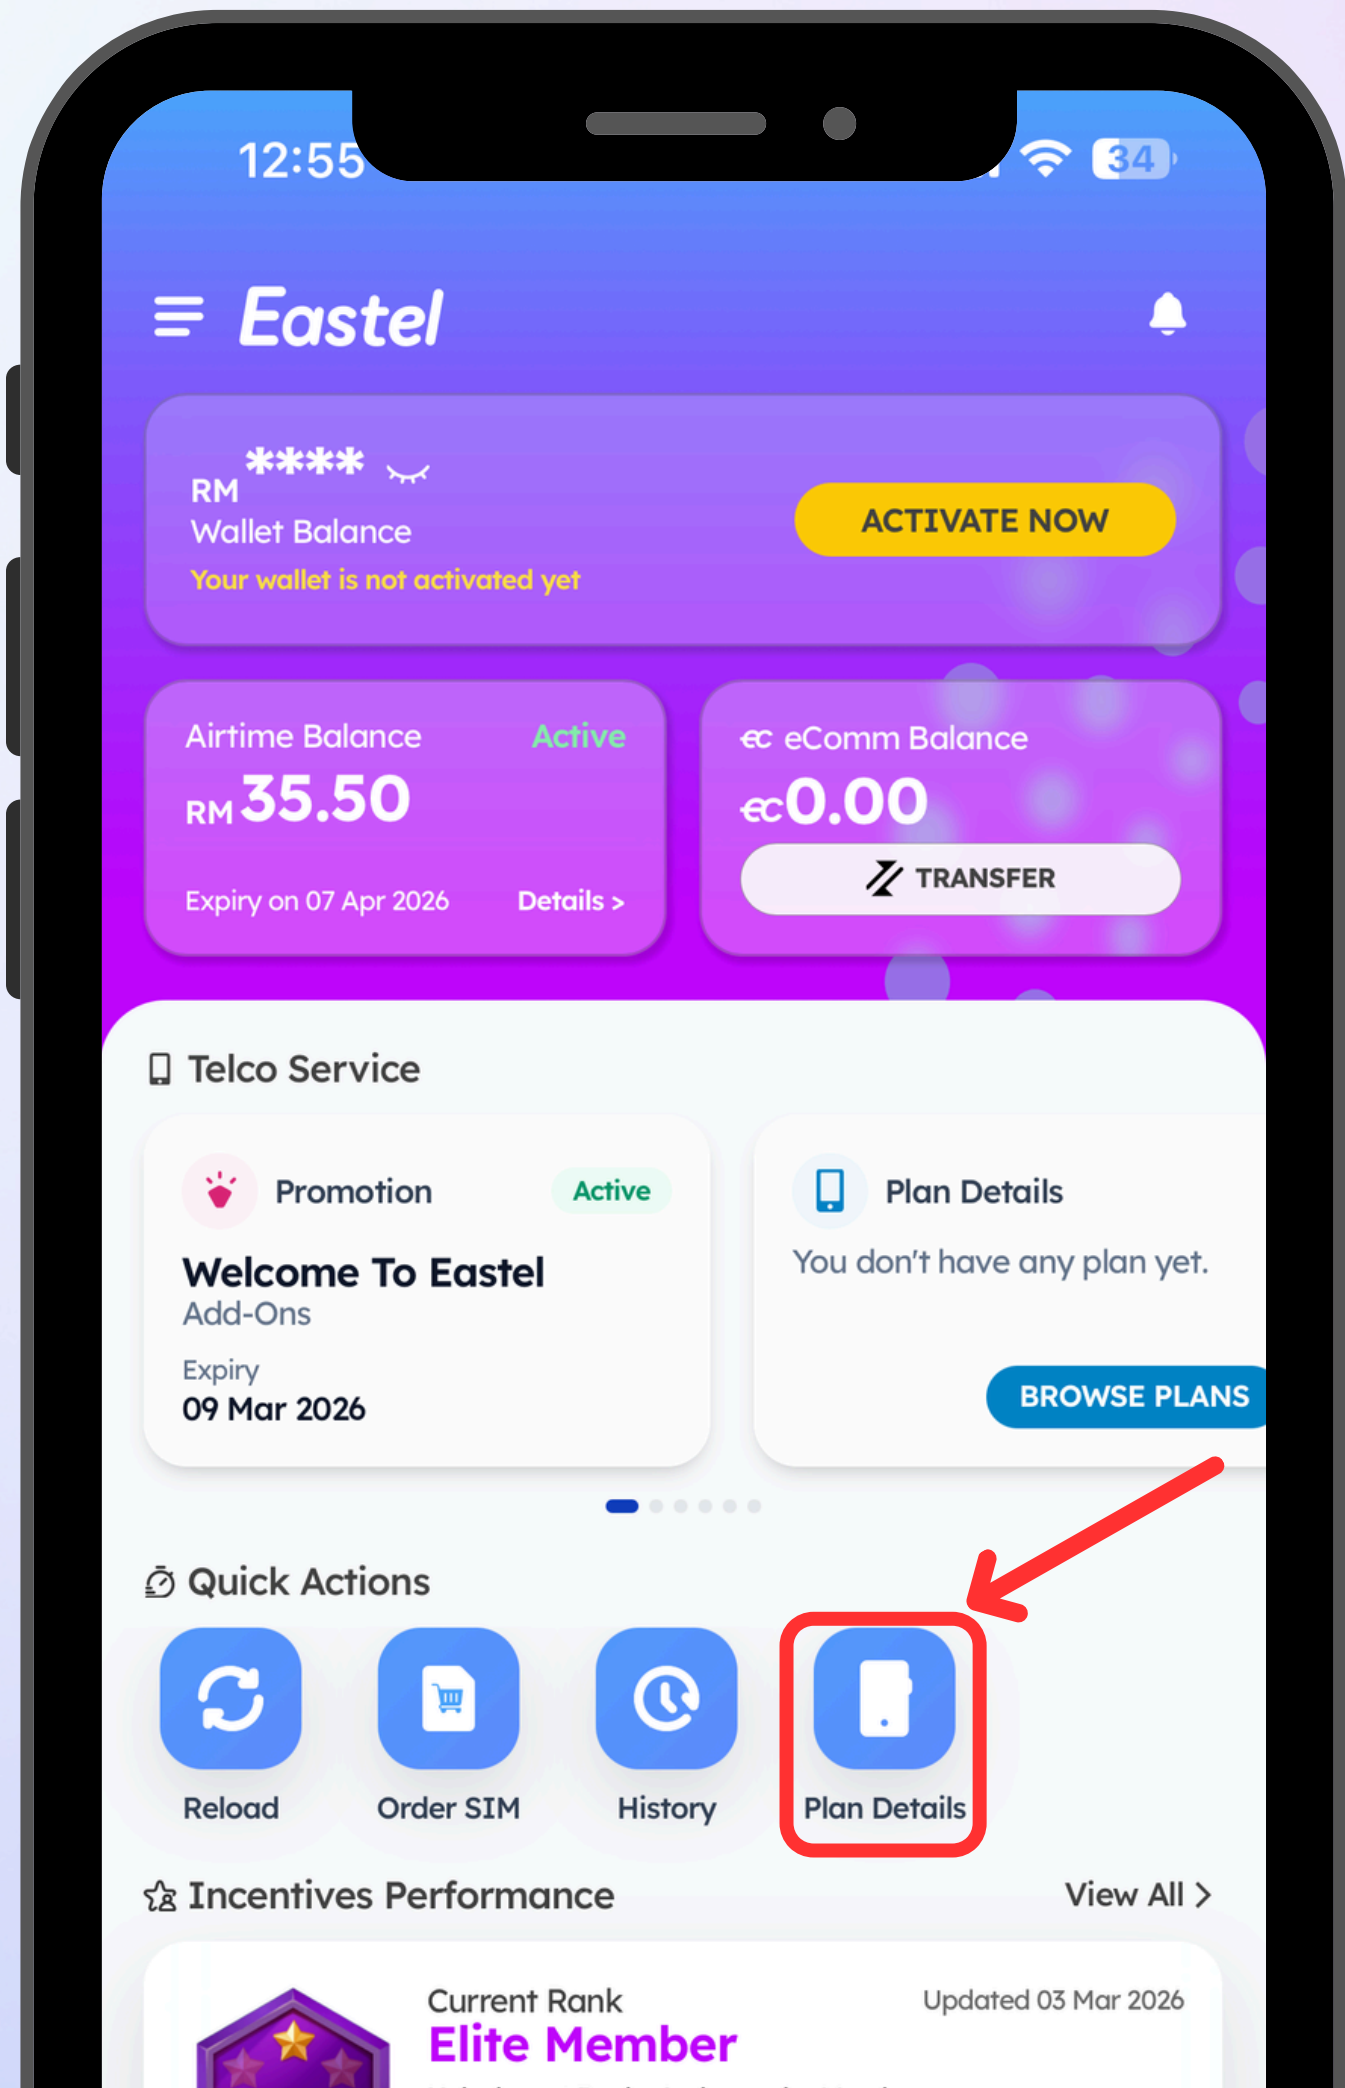

**Guide to purchasing
a data plan**

购买流量配套指南

**Panduan membeli pelan
data**

Step 1

Tap “Plan Details” to enter the plan purchase page.

点击「Plan Details」，进入购买配套页面。

Tekan “Plan Details” untuk masuk ke halaman pembelian pelan.

Step 2

Tap “Buy Plan”

点击「Buy Plan」

Tekan “Buy Plan”

Step 3

Select your desired data plan, then tap “Buy Now.”

选择您想要的流量配套，然后点击「Buy Now」。

Pilih pelan data yang anda inginkan, kemudian tekan “Buy Now.”

 **Step 4**

Tap “Subscribe Now”

点击「Subscribe Now」

Tekan “Subscribe Now”

Step 5

Enter your PIN to complete the purchase or top-up.

输入您设置的 **PIN** 码，以完成购买或充值。

Masukkan PIN anda untuk menyelesaikan pembelian atau tambah nilai.