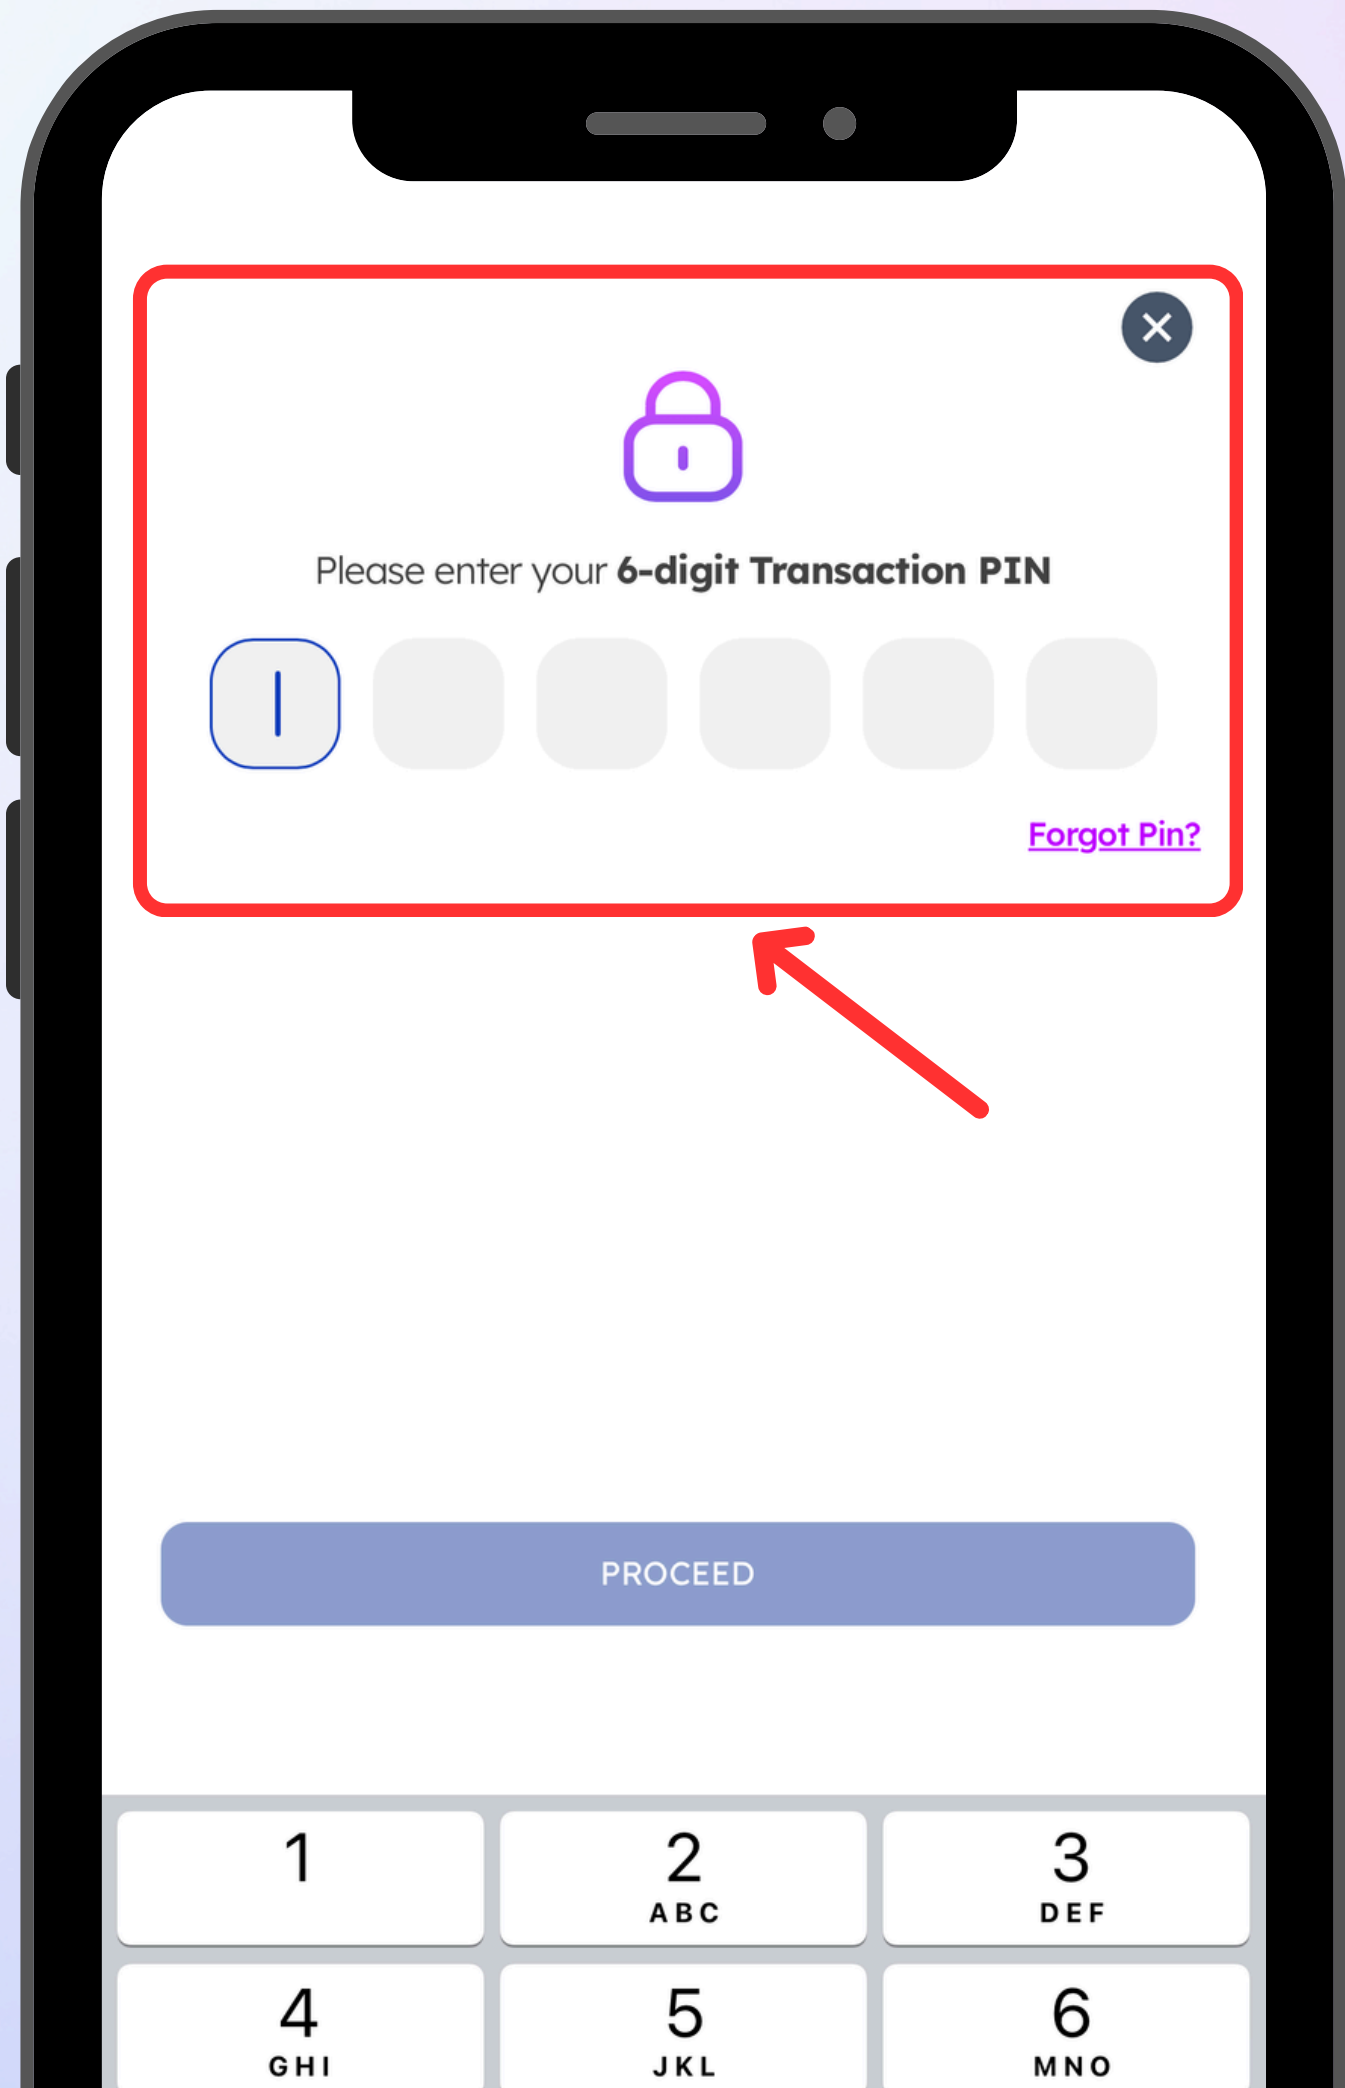

**Guide to purchasing
a data plan**

购买流量配套指南

**Panduan membeli pelan
data**

Step 1

Tap “Plan Details” to enter the plan purchase page.

点击「Plan Details」，进入购买配套页面。

Tekan “Plan Details” untuk masuk ke halaman pembelian pelan.

Step 2

Tap “Buy Plan”

点击「Buy Plan」

Tekan “Buy Plan”

Step 3

Select your desired data plan, then tap “Buy Now.”

选择您想要的流量配套，然后点击「Buy Now」。

Pilih pelan data yang anda inginkan, kemudian tekan “Buy Now.”

 **Step 4**

Tap “Subscribe Now”

点击「Subscribe Now」

Tekan “Subscribe Now”

Step 5

Enter your PIN to complete the purchase or top-up.

输入您设置的 **PIN** 码，以完成购买或充值。

Masukkan PIN anda untuk menyelesaikan pembelian atau tambah nilai.