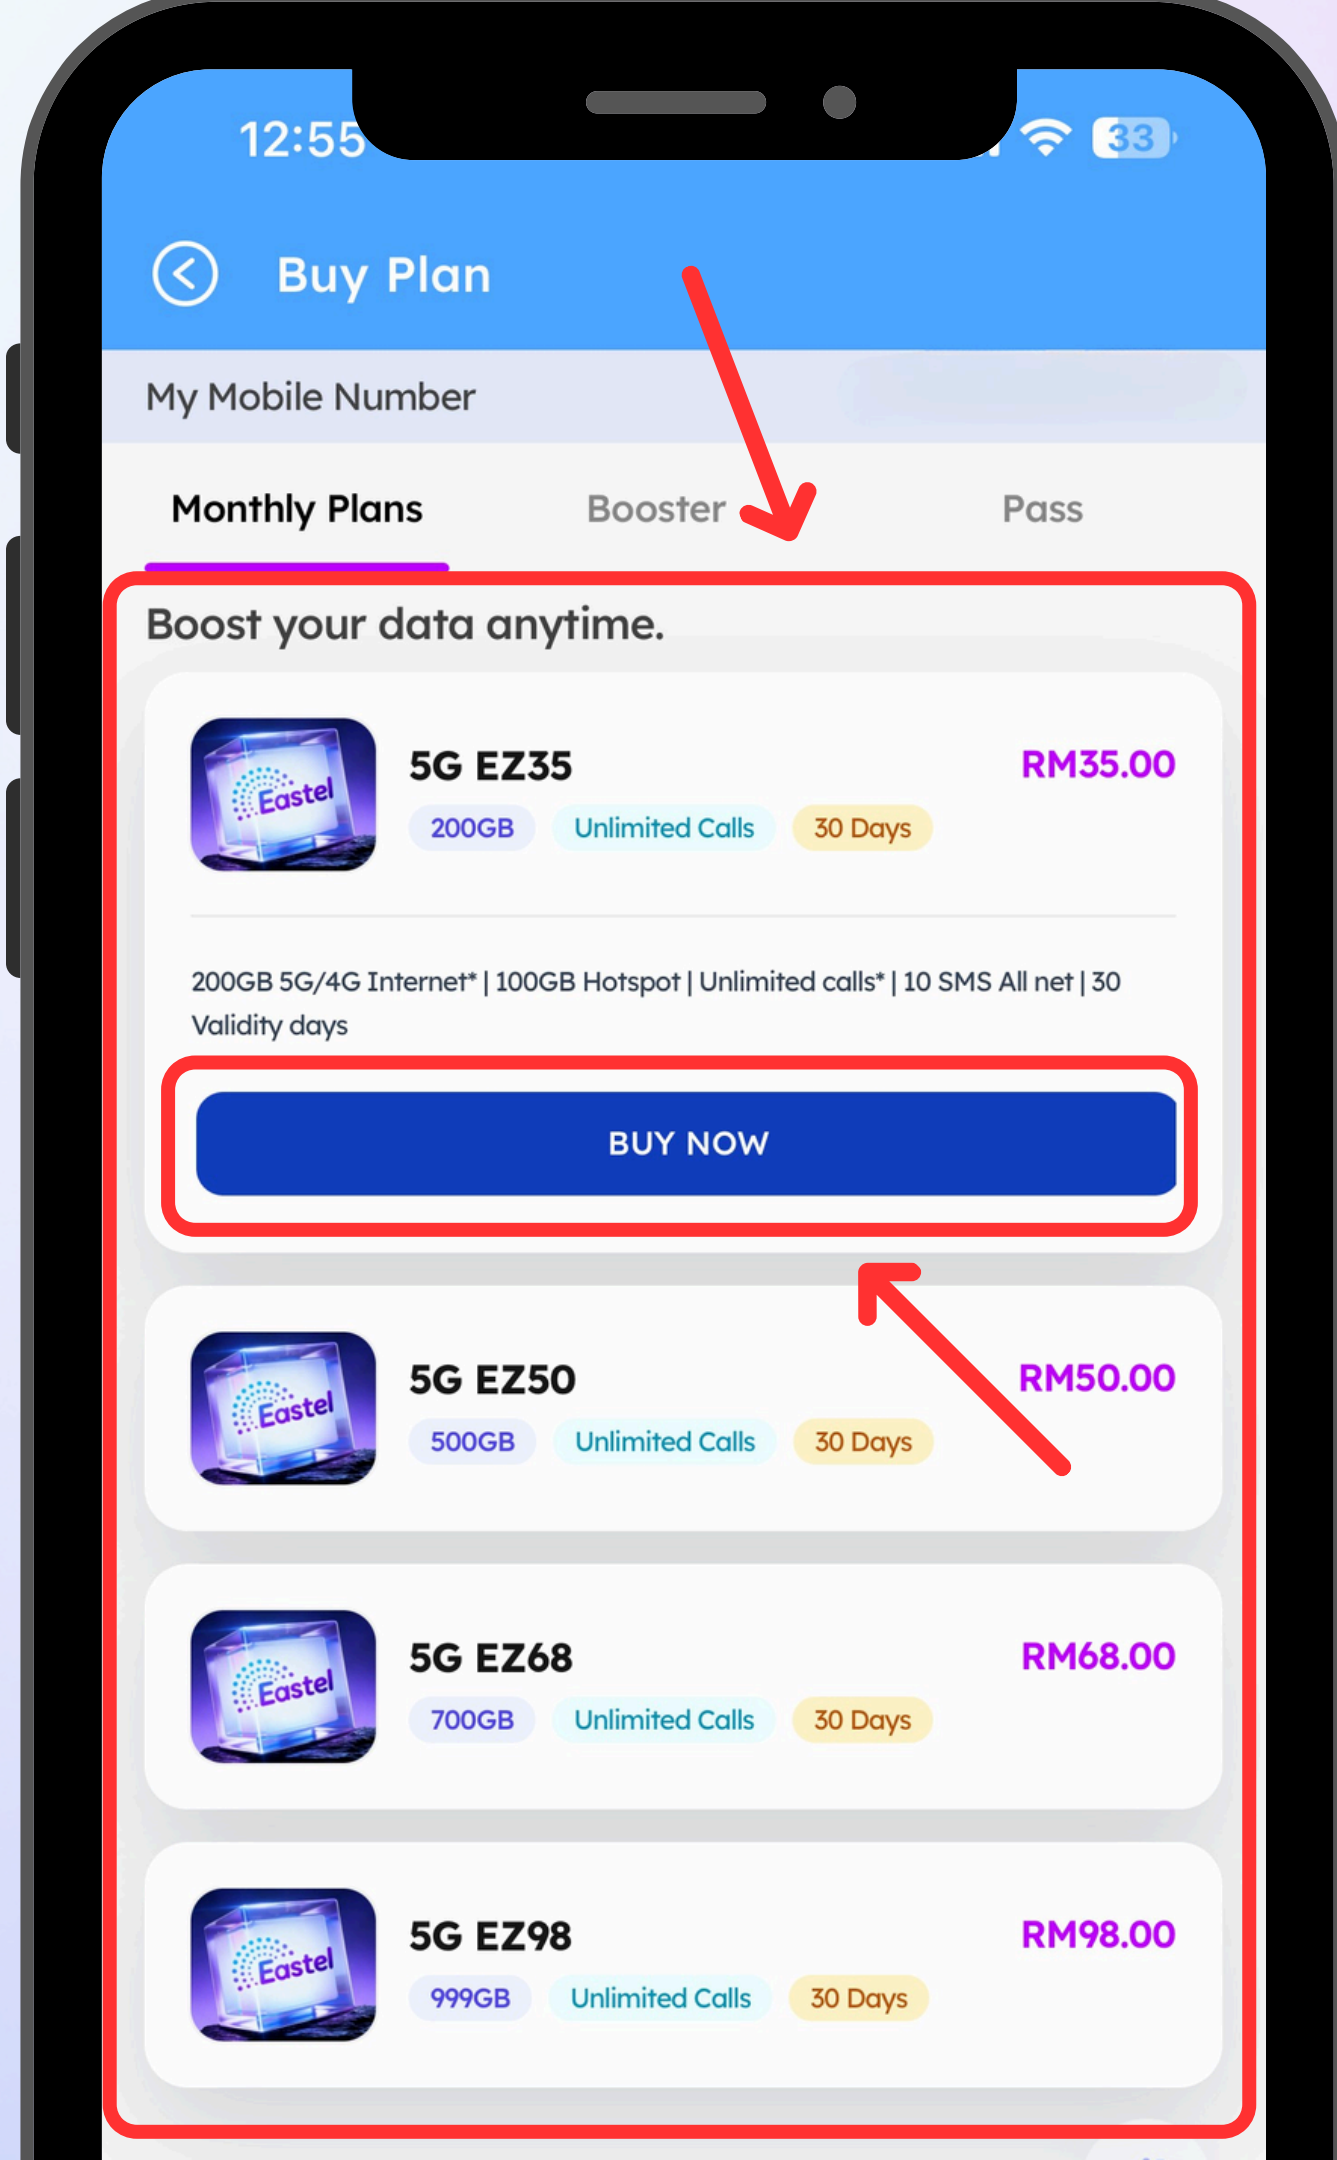

**Guide to purchasing
a data plan**

购买流量配套指南

**Panduan membeli pelan
data**

Step 1

Tap “Plan Details” to enter the plan purchase page.

点击「Plan Details」，进入购买配套页面。

Tekan “Plan Details” untuk masuk ke halaman pembelian pelan.

Step 2

Tap “Buy Plan”

点击「Buy Plan」

Tekan “Buy Plan”

Step 3

Select your desired data plan, then tap “Buy Now.”

选择您想要的流量配套，然后点击「Buy Now」。

Pilih pelan data yang anda inginkan, kemudian tekan “Buy Now.”

 **Step 4**

Tap “Subscribe Now”

点击「Subscribe Now」

Tekan “Subscribe Now”

Step 5

Enter your PIN to complete the purchase or top-up.

输入您设置的 **PIN** 码，以完成购买或充值。

Masukkan PIN anda untuk menyelesaikan pembelian atau tambah nilai.