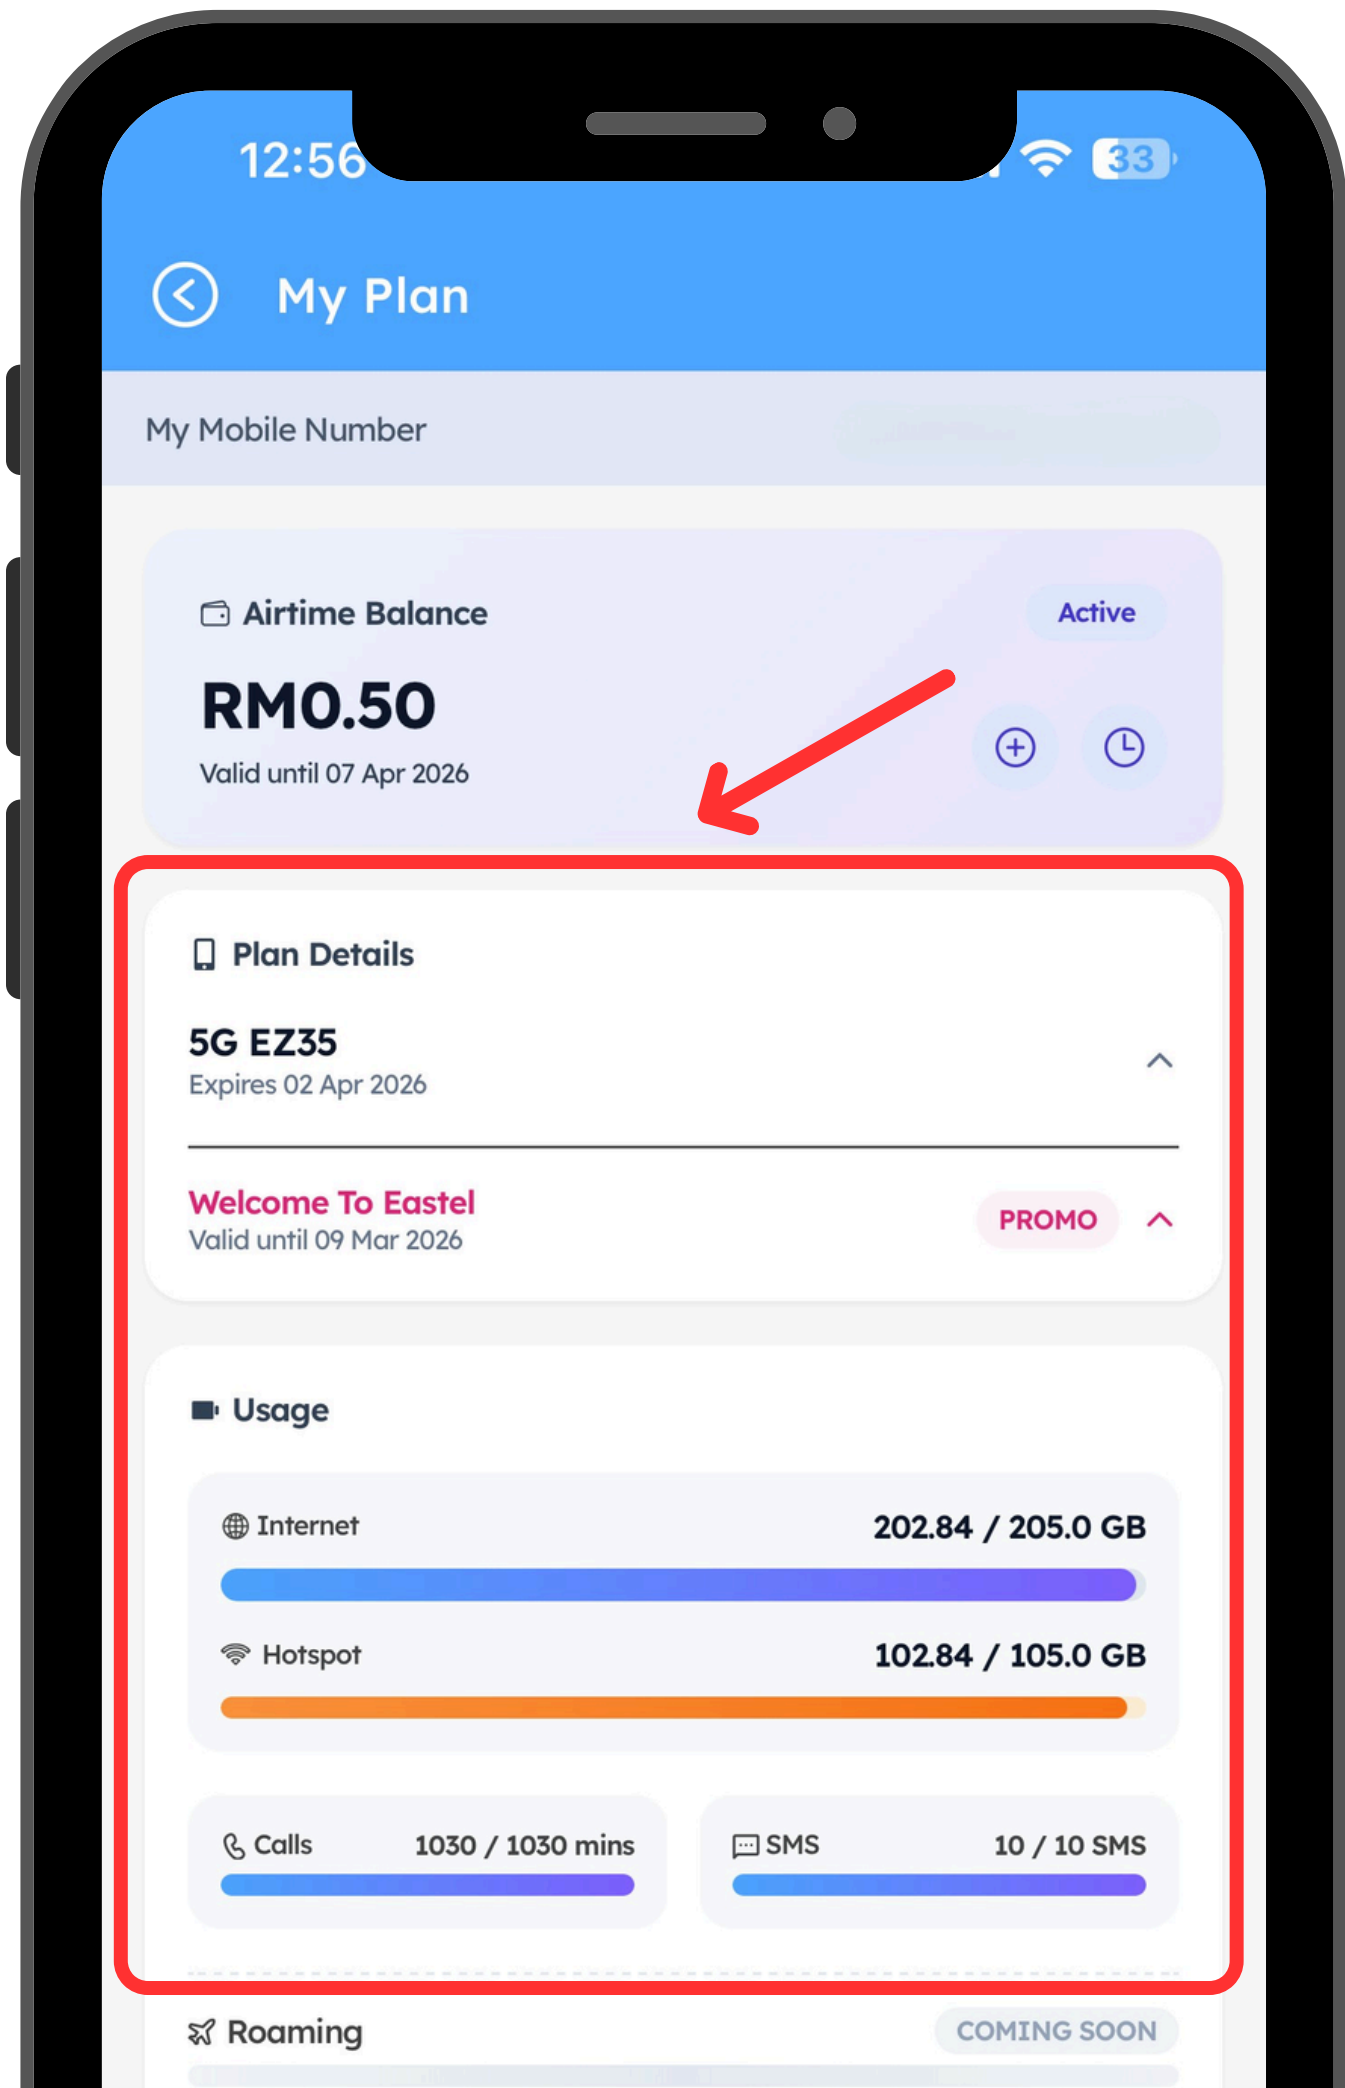

**Guide to purchasing
a data plan**

购买流量配套指南

**Panduan membeli pelan
data**

Step 1

Tap “Plan Details” to enter the plan purchase page.

点击「Plan Details」，进入购买配套页面。

Tekan “Plan Details” untuk masuk ke halaman pembelian pelan.

Step 2

Tap “Buy Plan”

点击「Buy Plan」

Tekan “Buy Plan”

Step 3

Select your desired data plan, then tap “Buy Now.”

选择您想要的流量配套，然后点击「Buy Now」。

Pilih pelan data yang anda inginkan, kemudian tekan “Buy Now.”

 **Step 4**

Tap “Subscribe Now”

点击「Subscribe Now」

Tekan “Subscribe Now”

Step 5

Enter your PIN to complete the purchase or top-up.

输入您设置的 **PIN** 码，以完成购买或充值。

Masukkan PIN anda untuk menyelesaikan pembelian atau tambah nilai.

Step 6

Tap “Details” to check if the purchase was successful.

点击「Details」，查看购买是否成功。

Tekan “Details” untuk menyemak sama ada pembelian berjaya.

Step 7

**Purchase successful.
Your plan is now active.**

购买成功，您的配套已生效。