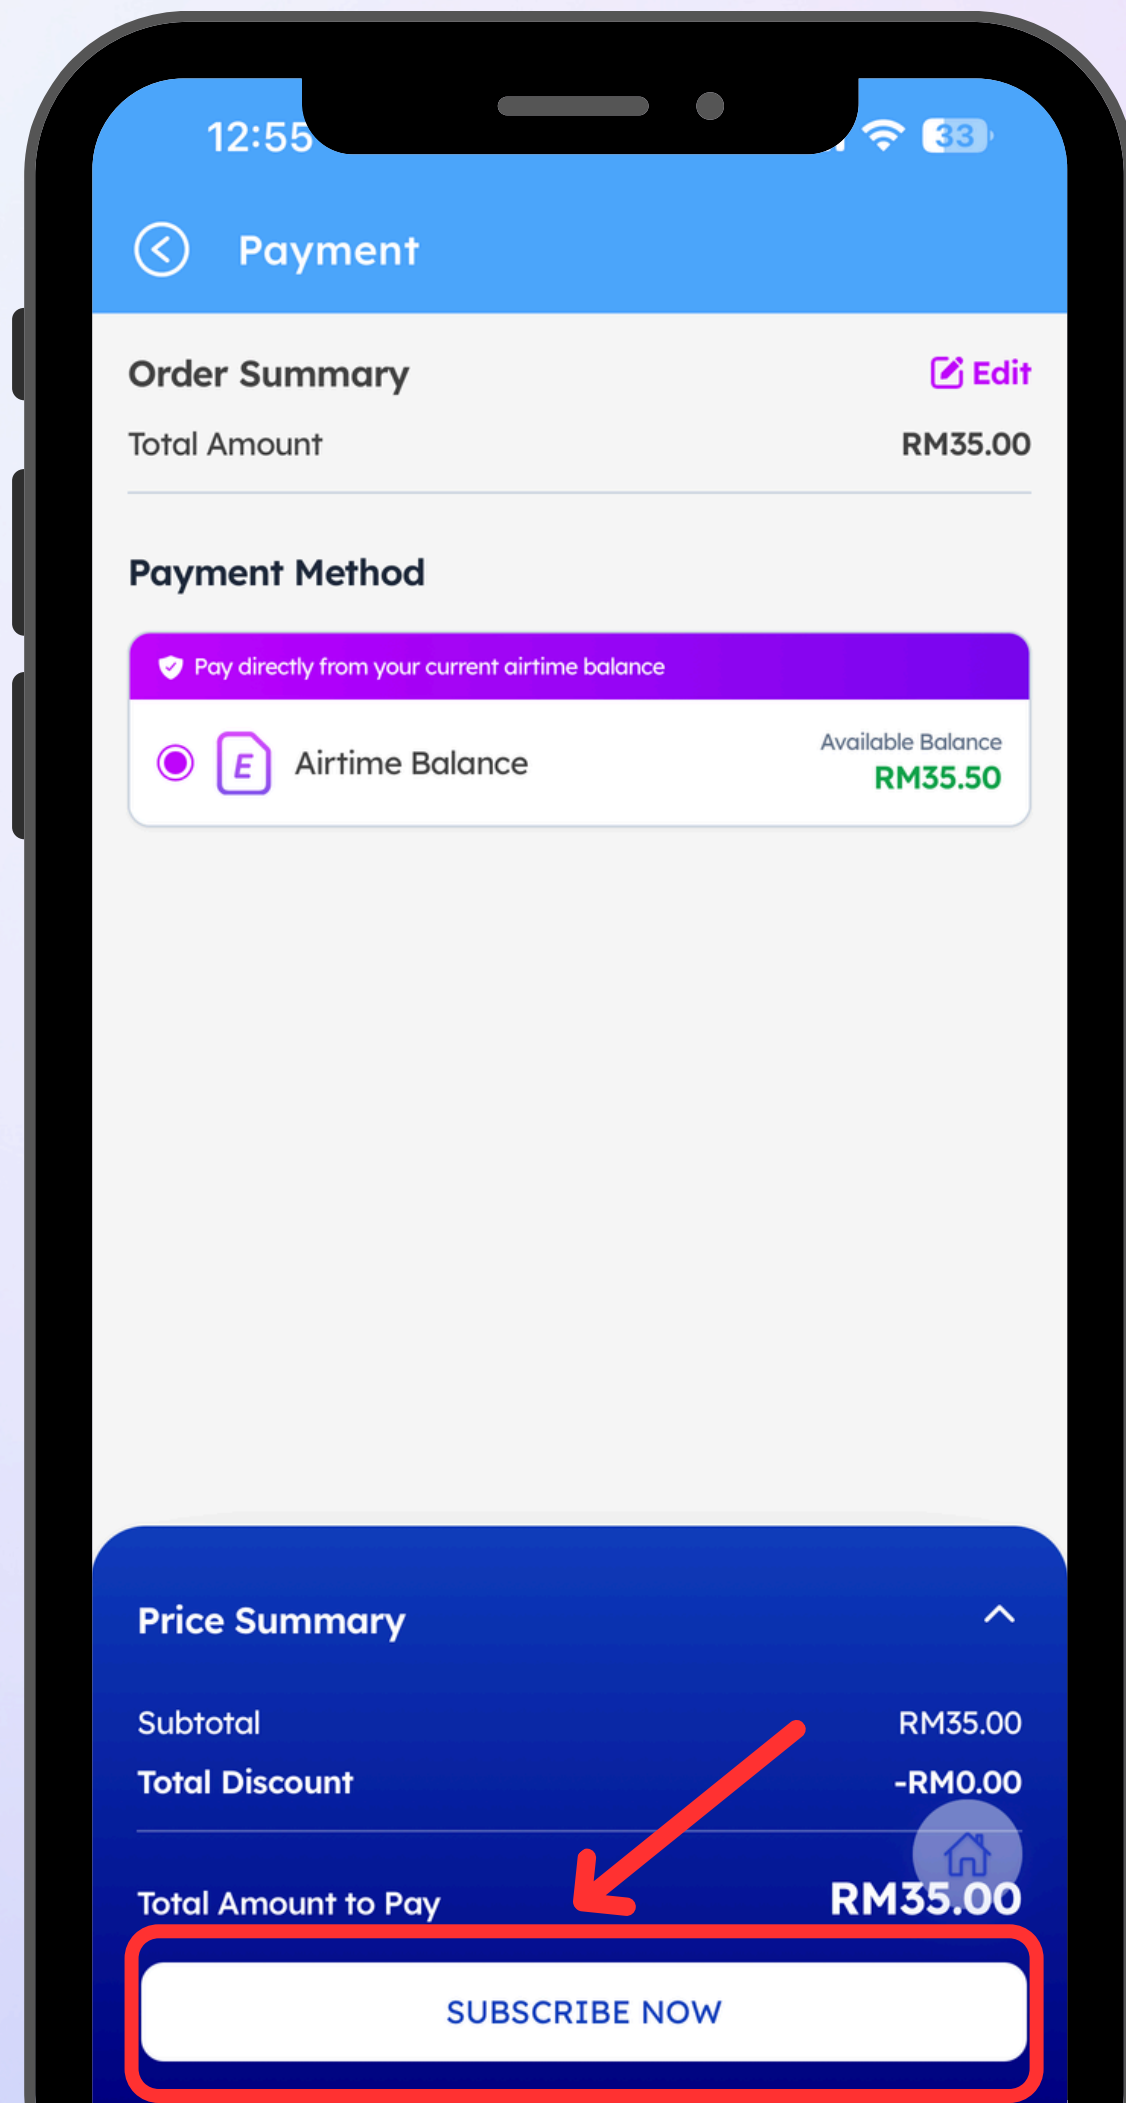

**Guide to purchasing
a data plan**

购买流量配套指南

**Panduan membeli pelan
data**

Step 1

Tap “Plan Details” to enter the plan purchase page.

点击「Plan Details」，进入购买配套页面。

Tekan “Plan Details” untuk masuk ke halaman pembelian pelan.

Step 2

Tap “Buy Plan”

点击「Buy Plan」

Tekan “Buy Plan”

Step 3

Select your desired data plan, then tap “Buy Now.”

选择您想要的流量配套，然后点击「Buy Now」。

Pilih pelan data yang anda inginkan, kemudian tekan “Buy Now.”

 **Step 4**

Tap “Subscribe Now”

点击「Subscribe Now」

Tekan “Subscribe Now”

Step 5

Enter your PIN to complete the purchase or top-up.

输入您设置的 **PIN** 码，以完成购买或充值。

Masukkan PIN anda untuk menyelesaikan pembelian atau tambah nilai.