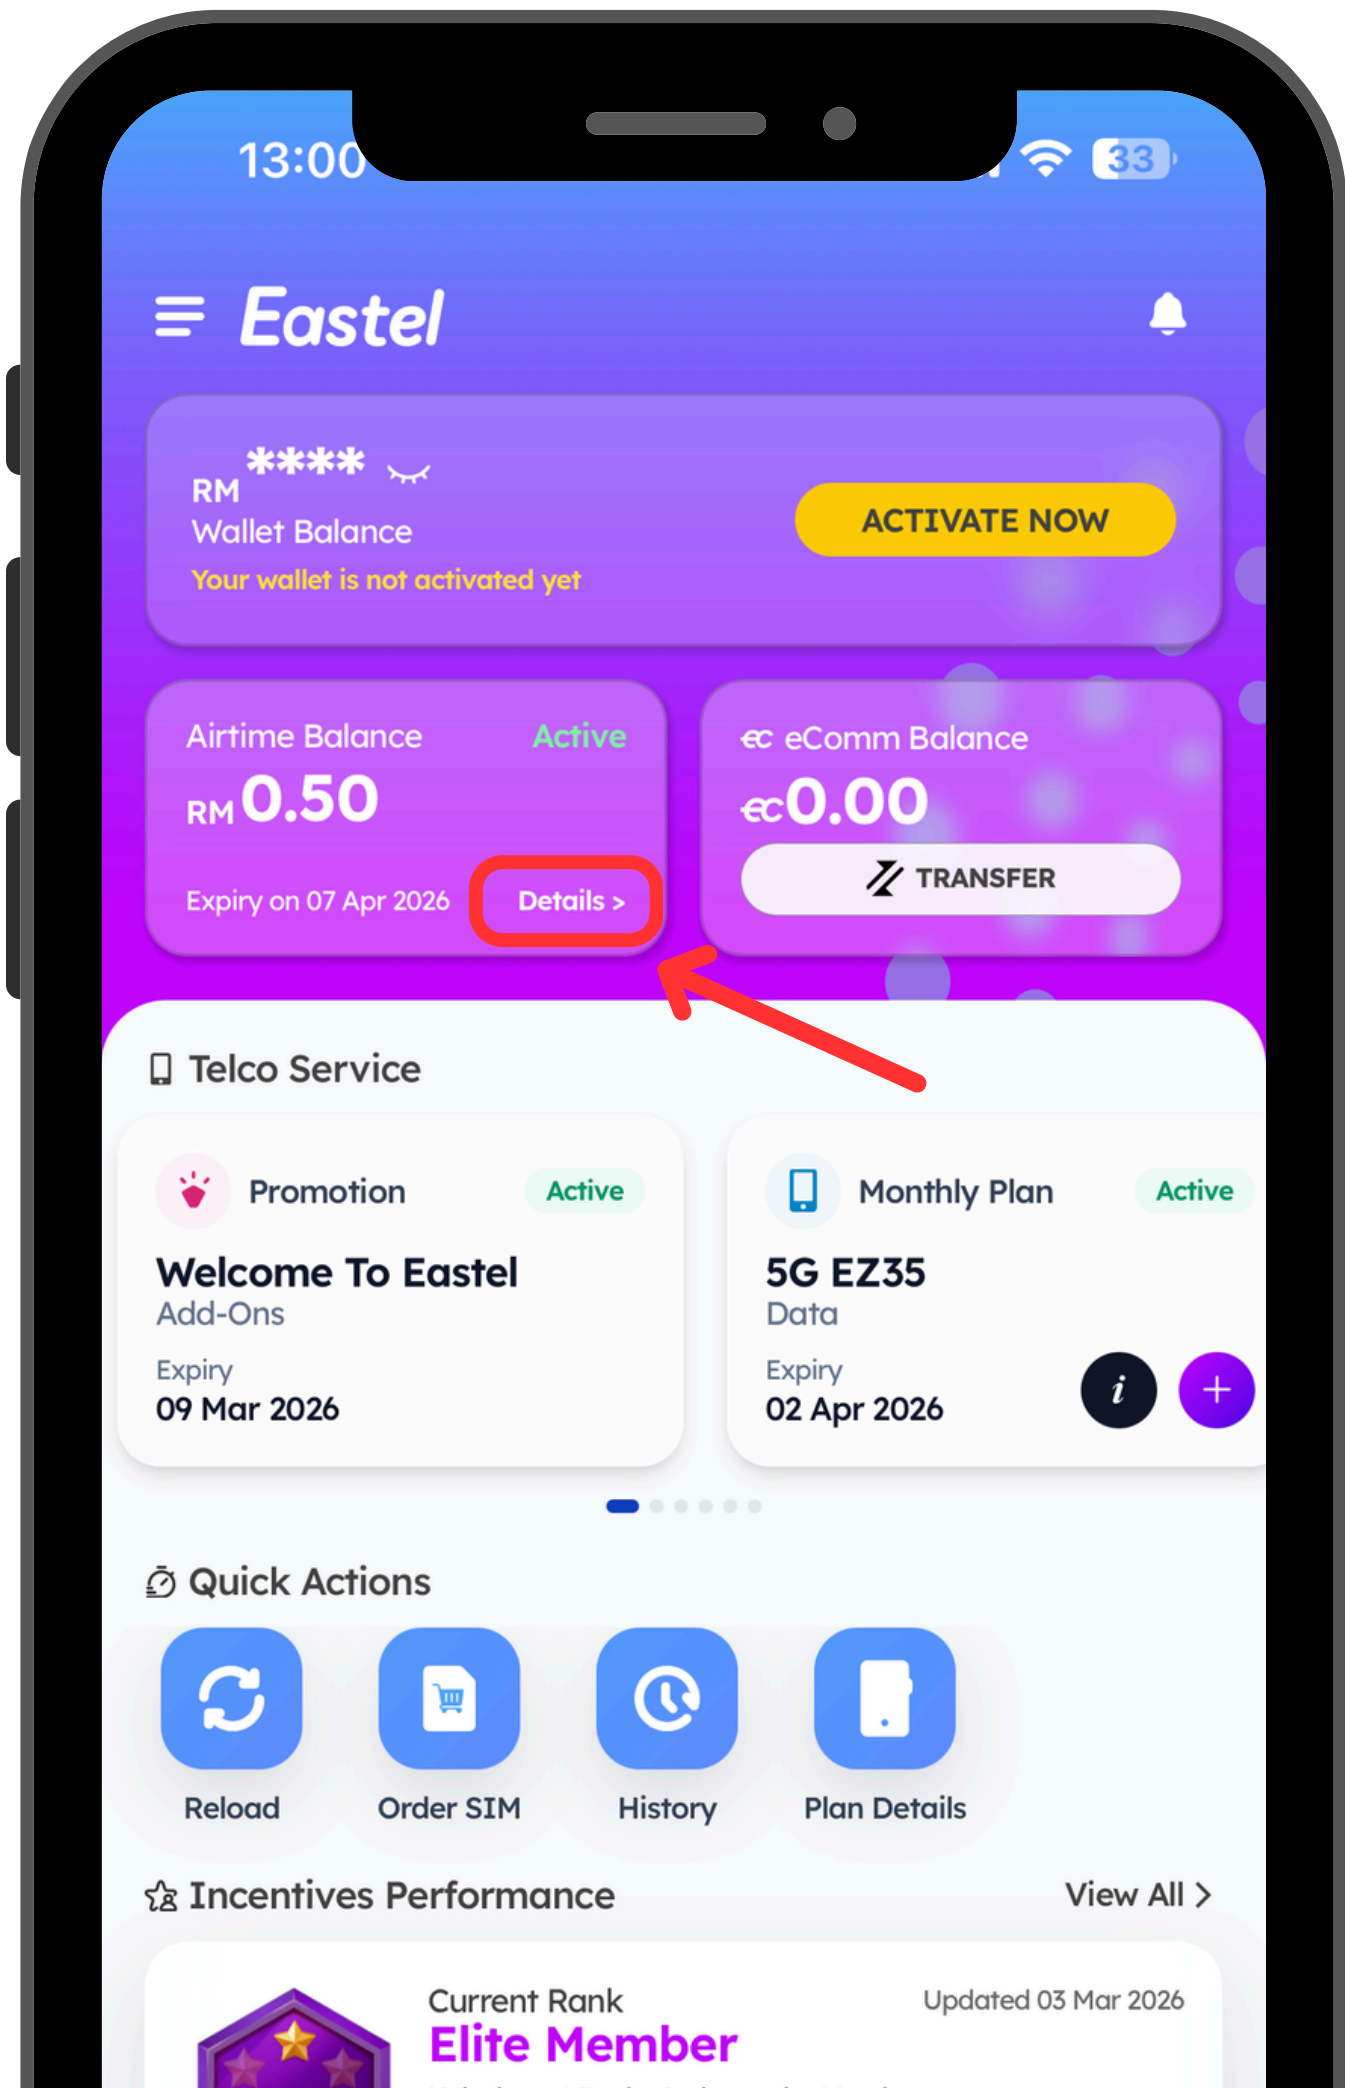

Step 2

Tap “Buy Plan”

点击「Buy Plan」

Tekan “Buy Plan”

Step 3

Select your desired data plan, then tap “Buy Now.”

选择您想要的流量配套，然后点击「Buy Now」。

Pilih pelan data yang anda inginkan, kemudian tekan “Buy Now.”

 **Step 4**

Tap “Subscribe Now”

点击「Subscribe Now」

Tekan “Subscribe Now”

Step 5

Enter your PIN to complete the purchase or top-up.

输入您设置的 **PIN** 码，以完成购买或充值。

Masukkan PIN anda untuk menyelesaikan pembelian atau tambah nilai.