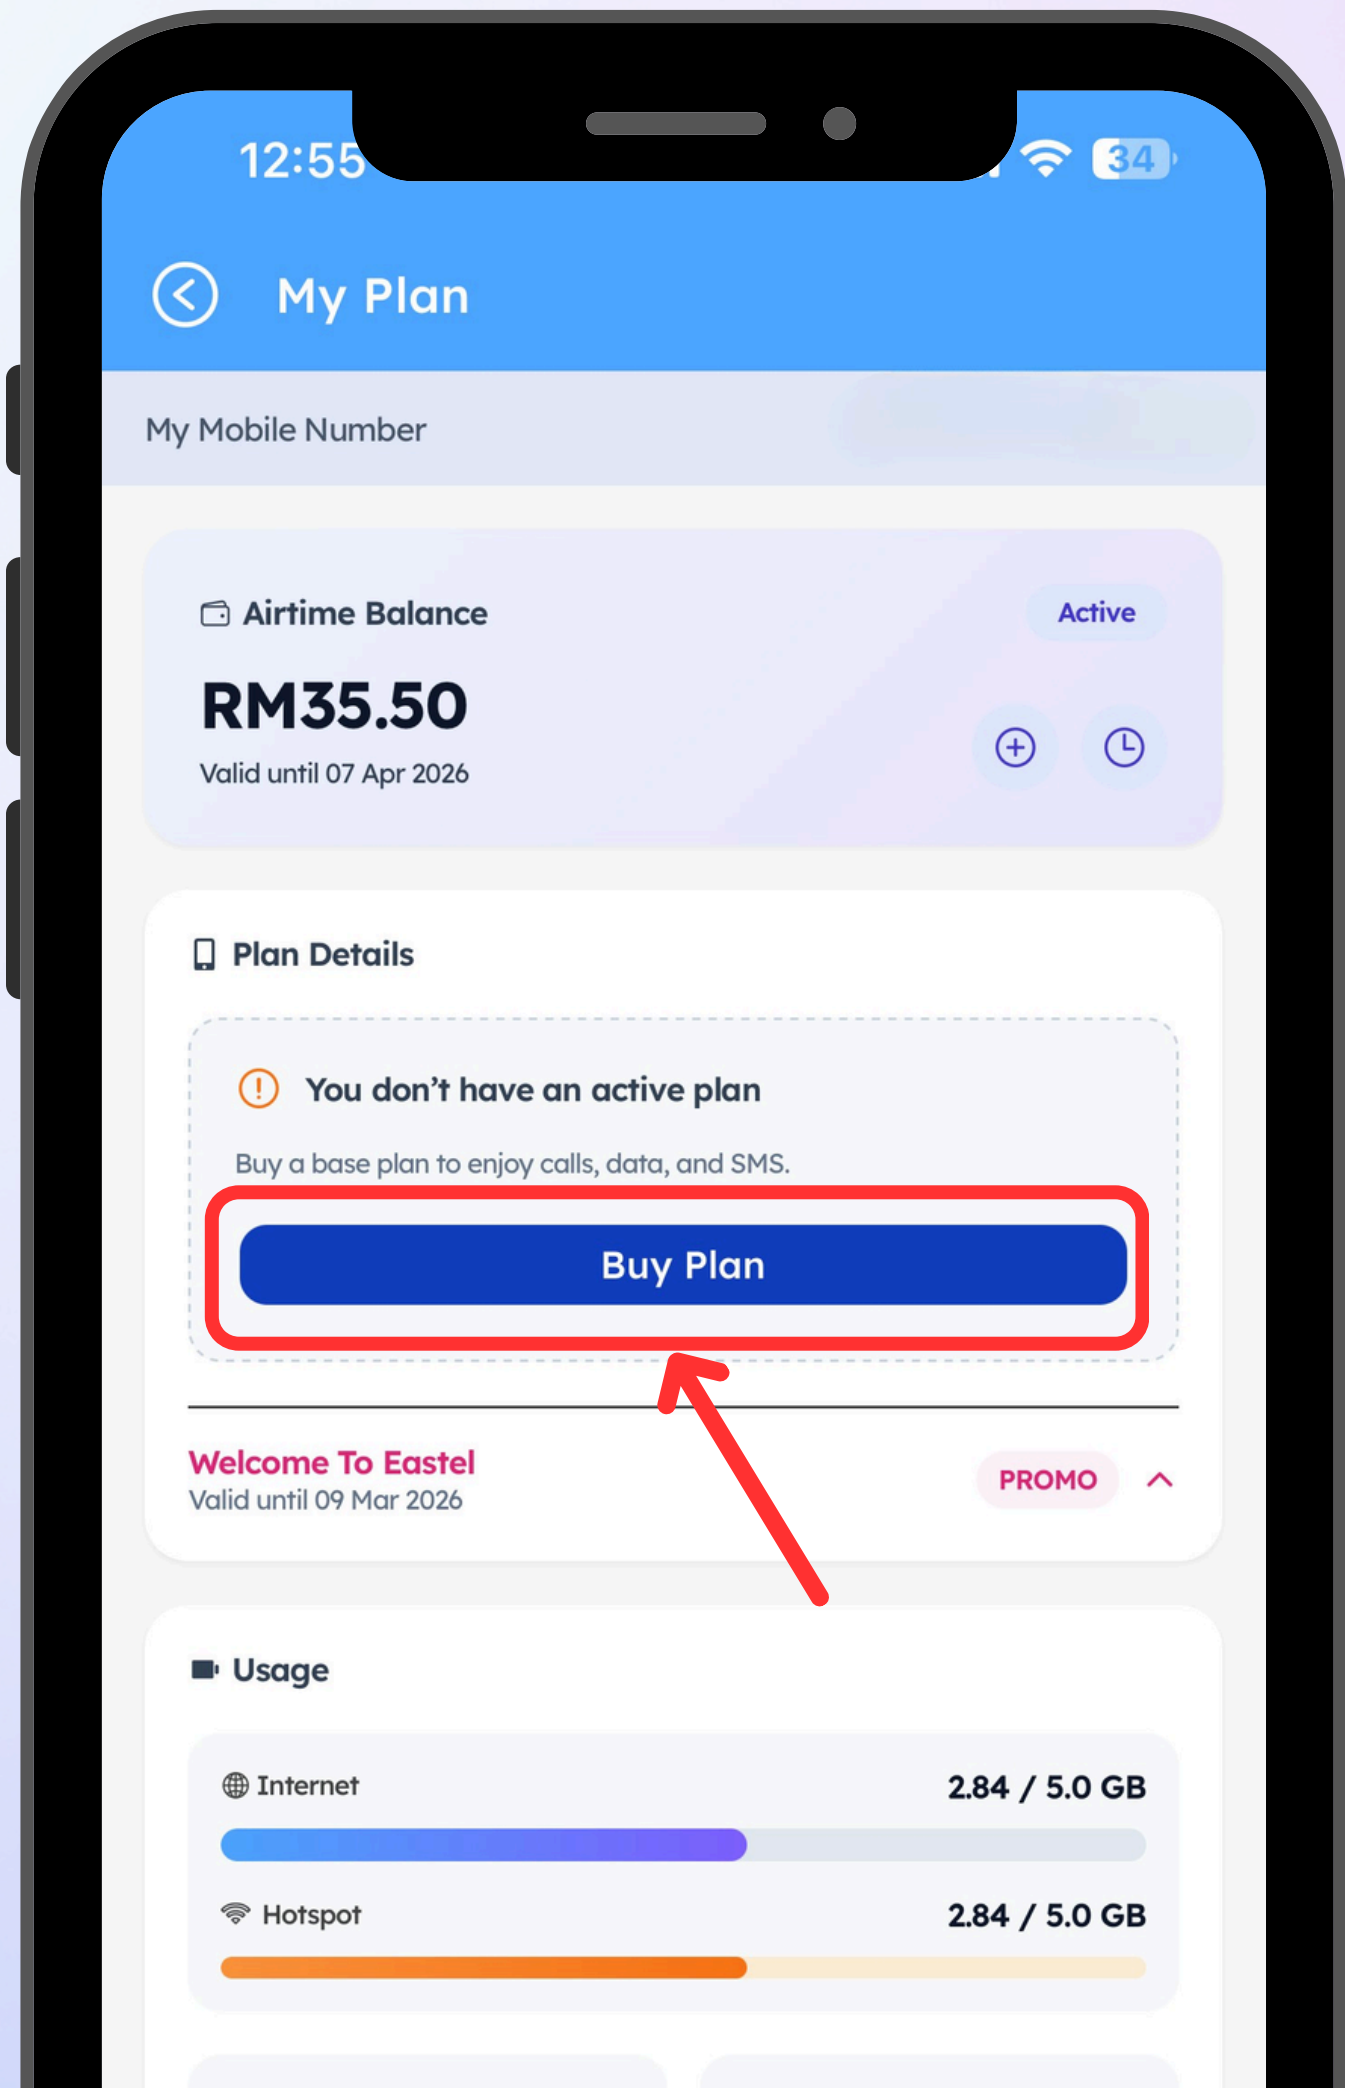

**Guide to purchasing
a data plan**

购买流量配套指南

**Panduan membeli pelan
data**

Step 1

Tap “Plan Details” to enter the plan purchase page.

点击「Plan Details」，进入购买配套页面。

Tekan “Plan Details” untuk masuk ke halaman pembelian pelan.

Step 2

Tap “Buy Plan”

点击「Buy Plan」

Tekan “Buy Plan”

Step 3

Select your desired data plan, then tap “Buy Now.”

选择您想要的流量配套，然后点击「Buy Now」。

Pilih pelan data yang anda inginkan, kemudian tekan “Buy Now.”

 **Step 4**

Tap “Subscribe Now”

点击「Subscribe Now」

Tekan “Subscribe Now”

Step 5

Enter your PIN to complete the purchase or top-up.

输入您设置的 **PIN** 码，以完成购买或充值。

Masukkan PIN anda untuk menyelesaikan pembelian atau tambah nilai.