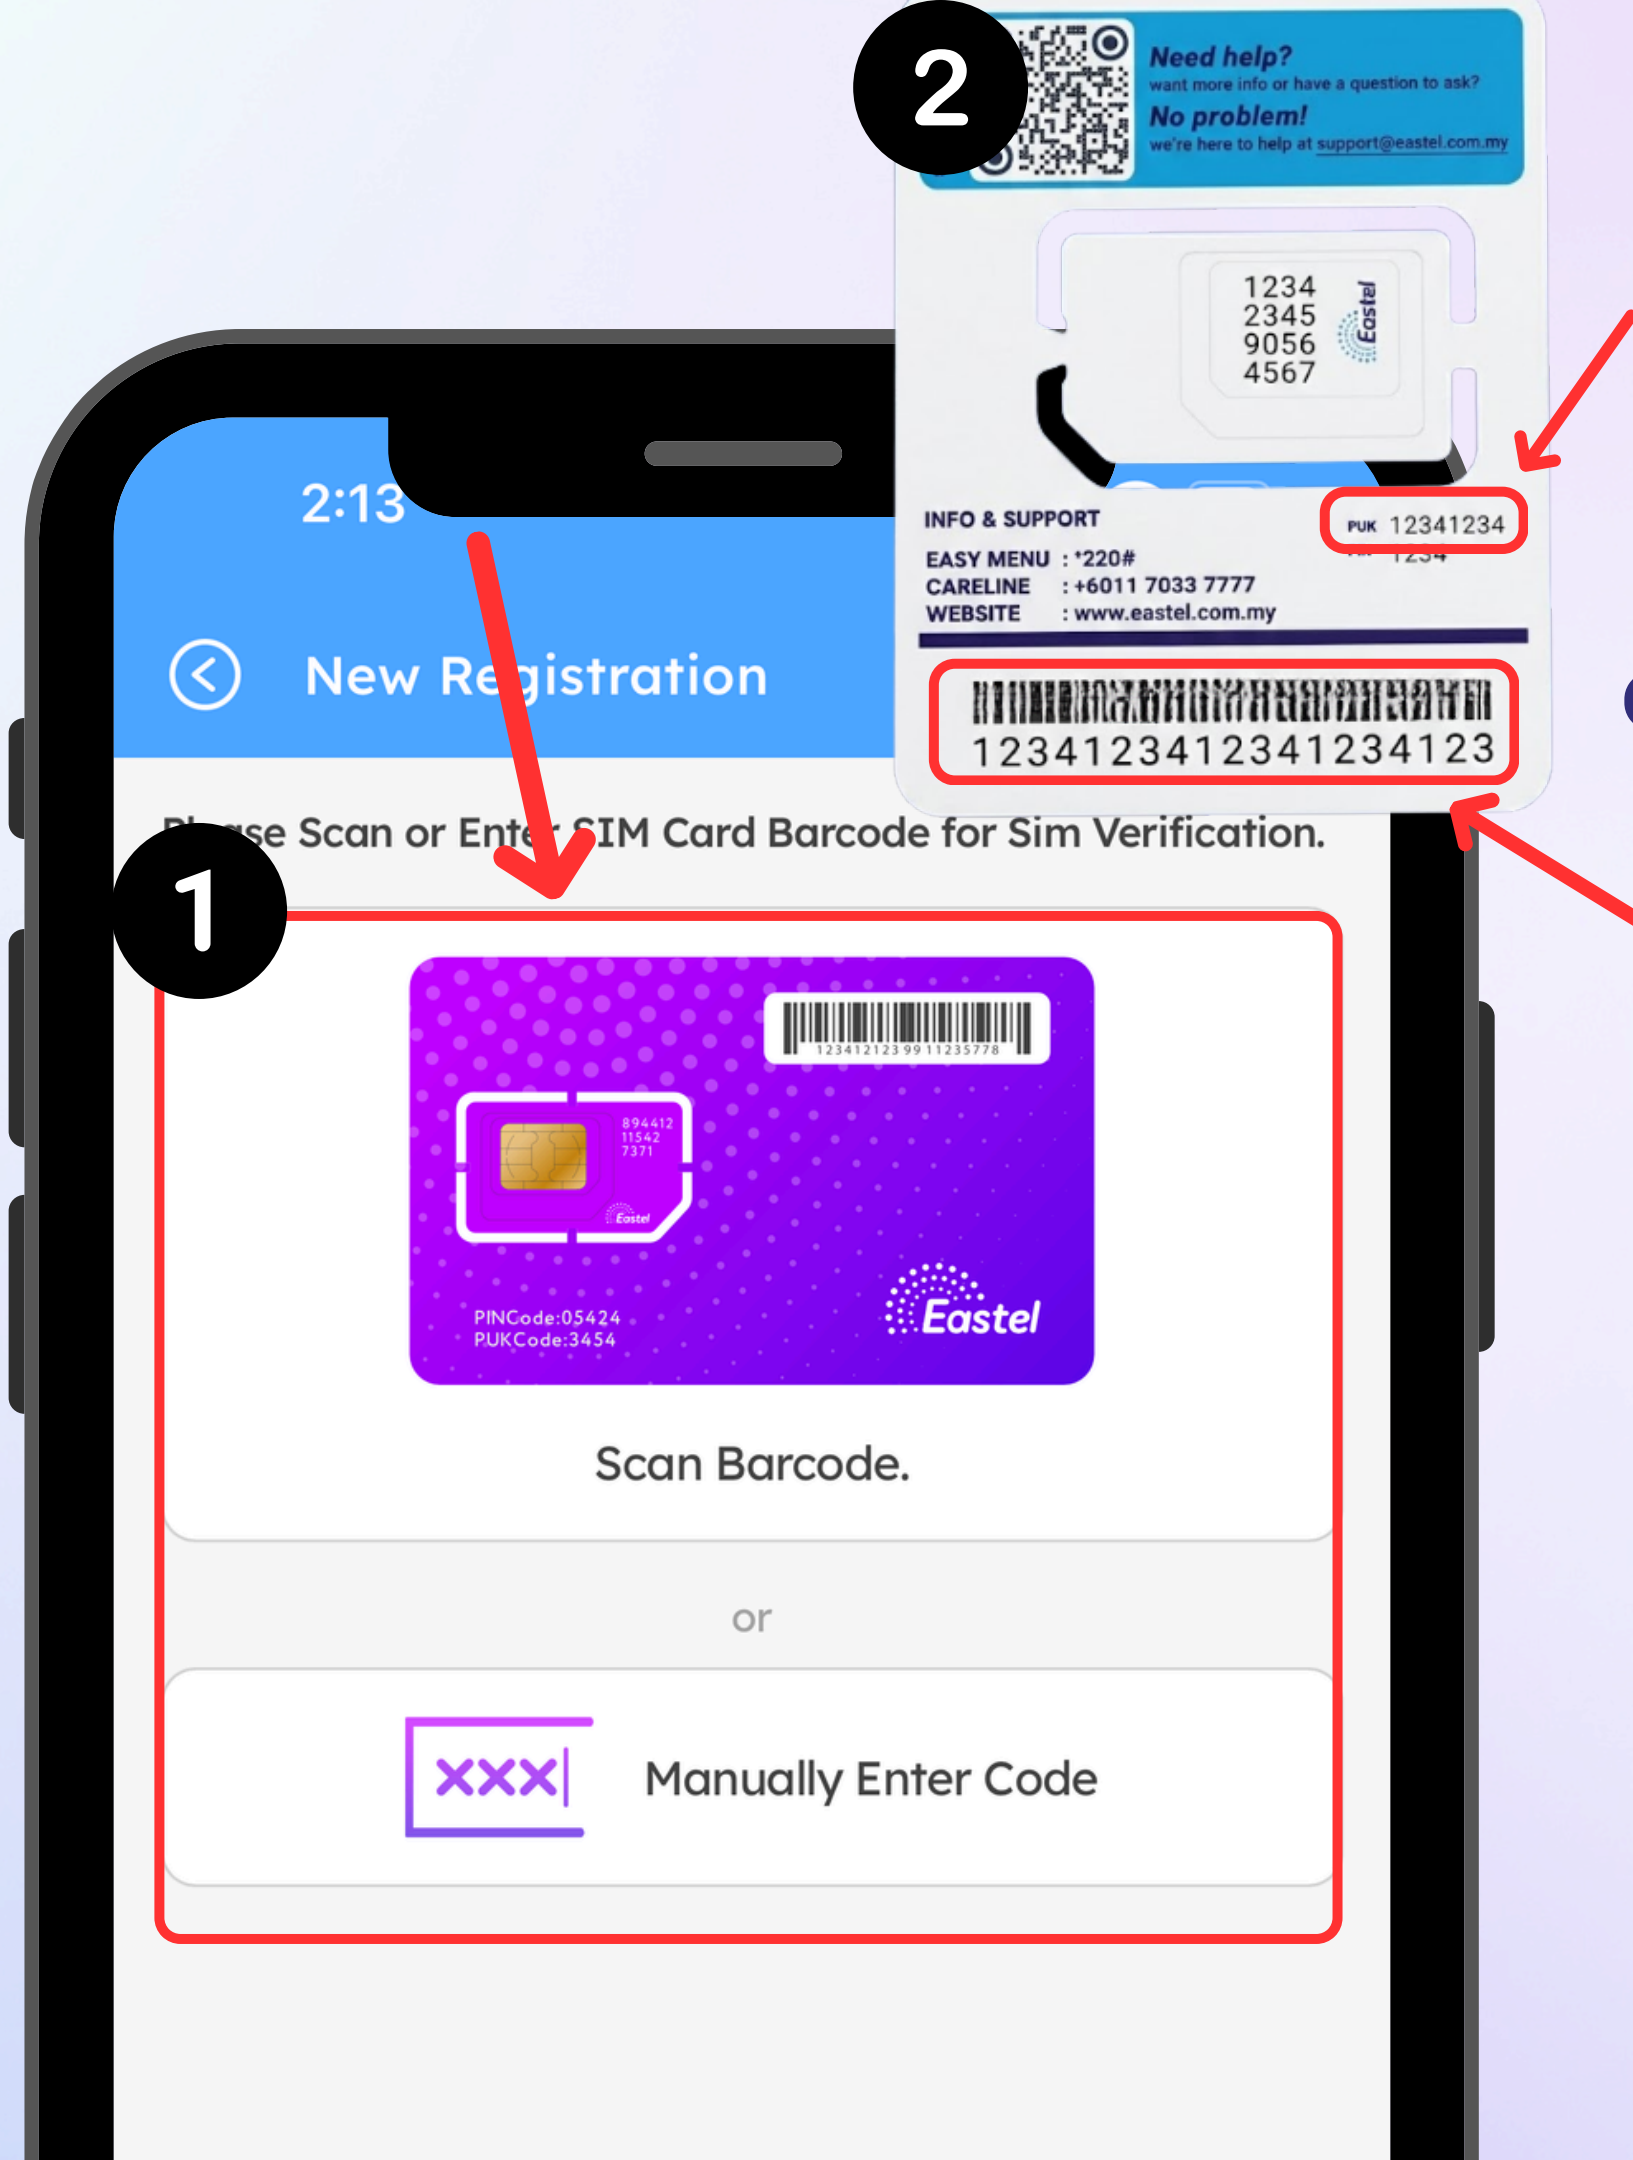

Version 0.2.52

Step 3

**Tap “Activate New SIM Card”
to activate your SIM**

激活新 SIM 卡” 来启用你的 SIM 卡

**Ketik “Aktifkan Kad SIM
Baru” untuk mengaktifkan
SIM anda**

Please have this prepared:

1. Eastel SIM Card

2. User's Identity Card / Passport / Others

3. Good Lighting Conditions

4. Good Internet / Wifi Connection

Registration Process Steps

Step 1
SIM Registration

Step 2
Mobile Number Selection

Step 3
ID Verification

PROCEED

Step 4

Tap "Proceed"

点击“继续”

Ketik "Teruskan"

Step 5

Choose to scan or manually enter the SIM card's barcode and PUK

选择“扫描”或“手动输入”SIM 卡的条码和 PUK

Pilih untuk mengimbas atau memasukkan secara manual kod bar dan PUK kad SIM