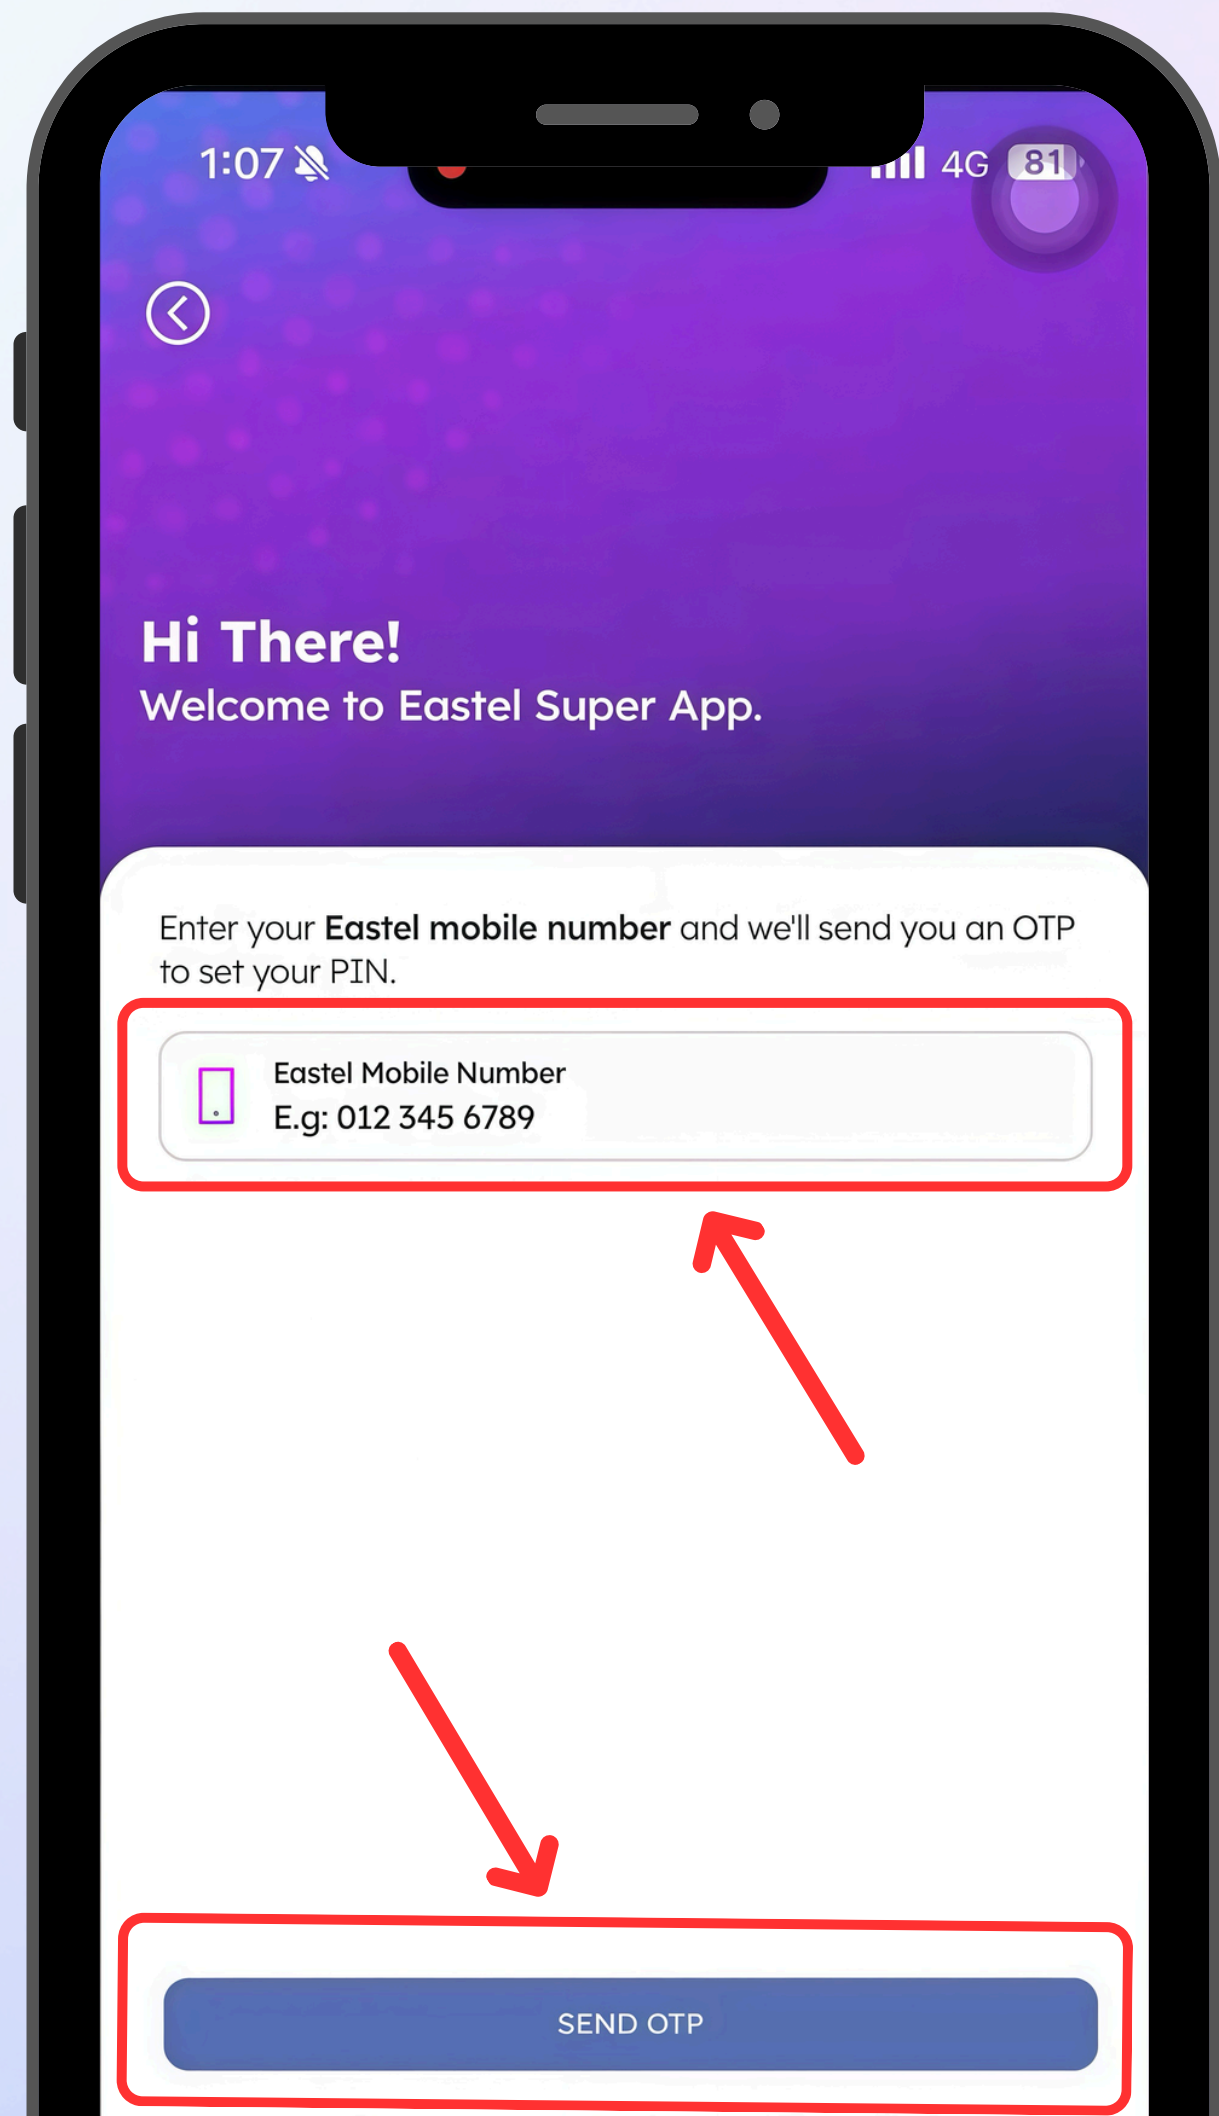

Pengesahan Wajah

Step 11

**Read the terms, tap
“Agree”, then “Next”**

阅读条款，点击“同意”，然后点击“下一步”

**Baca terma, ketik “Setuju”,
kemudian “Seterusnya”**

Step 12

**Your SIM card has been
successfully activated!**

SIM 卡已成功激活!

**Kad SIM anda telah
berjaya diaktifkan!**

Step 13

Tap “First Time Login”

点击 “首次登录”

Ketik “Log Masuk Kali Pertama”

Step 14

Enter the number you have just selected and receive the OTP verification code.

输入您刚刚选择的号码，并接收 **OTP** 验证码。

Masukkan nombor yang baru sahaja anda pilih dan terima kod pengesahan OTP.

Step 15

Enter the OTP verification code, then proceed to set your PIN.

输入 OTP 验证码，然后前往设置 PIN 码。

Masukkan kod pengesahan OTP, kemudian teruskan untuk menetapkan PIN anda.