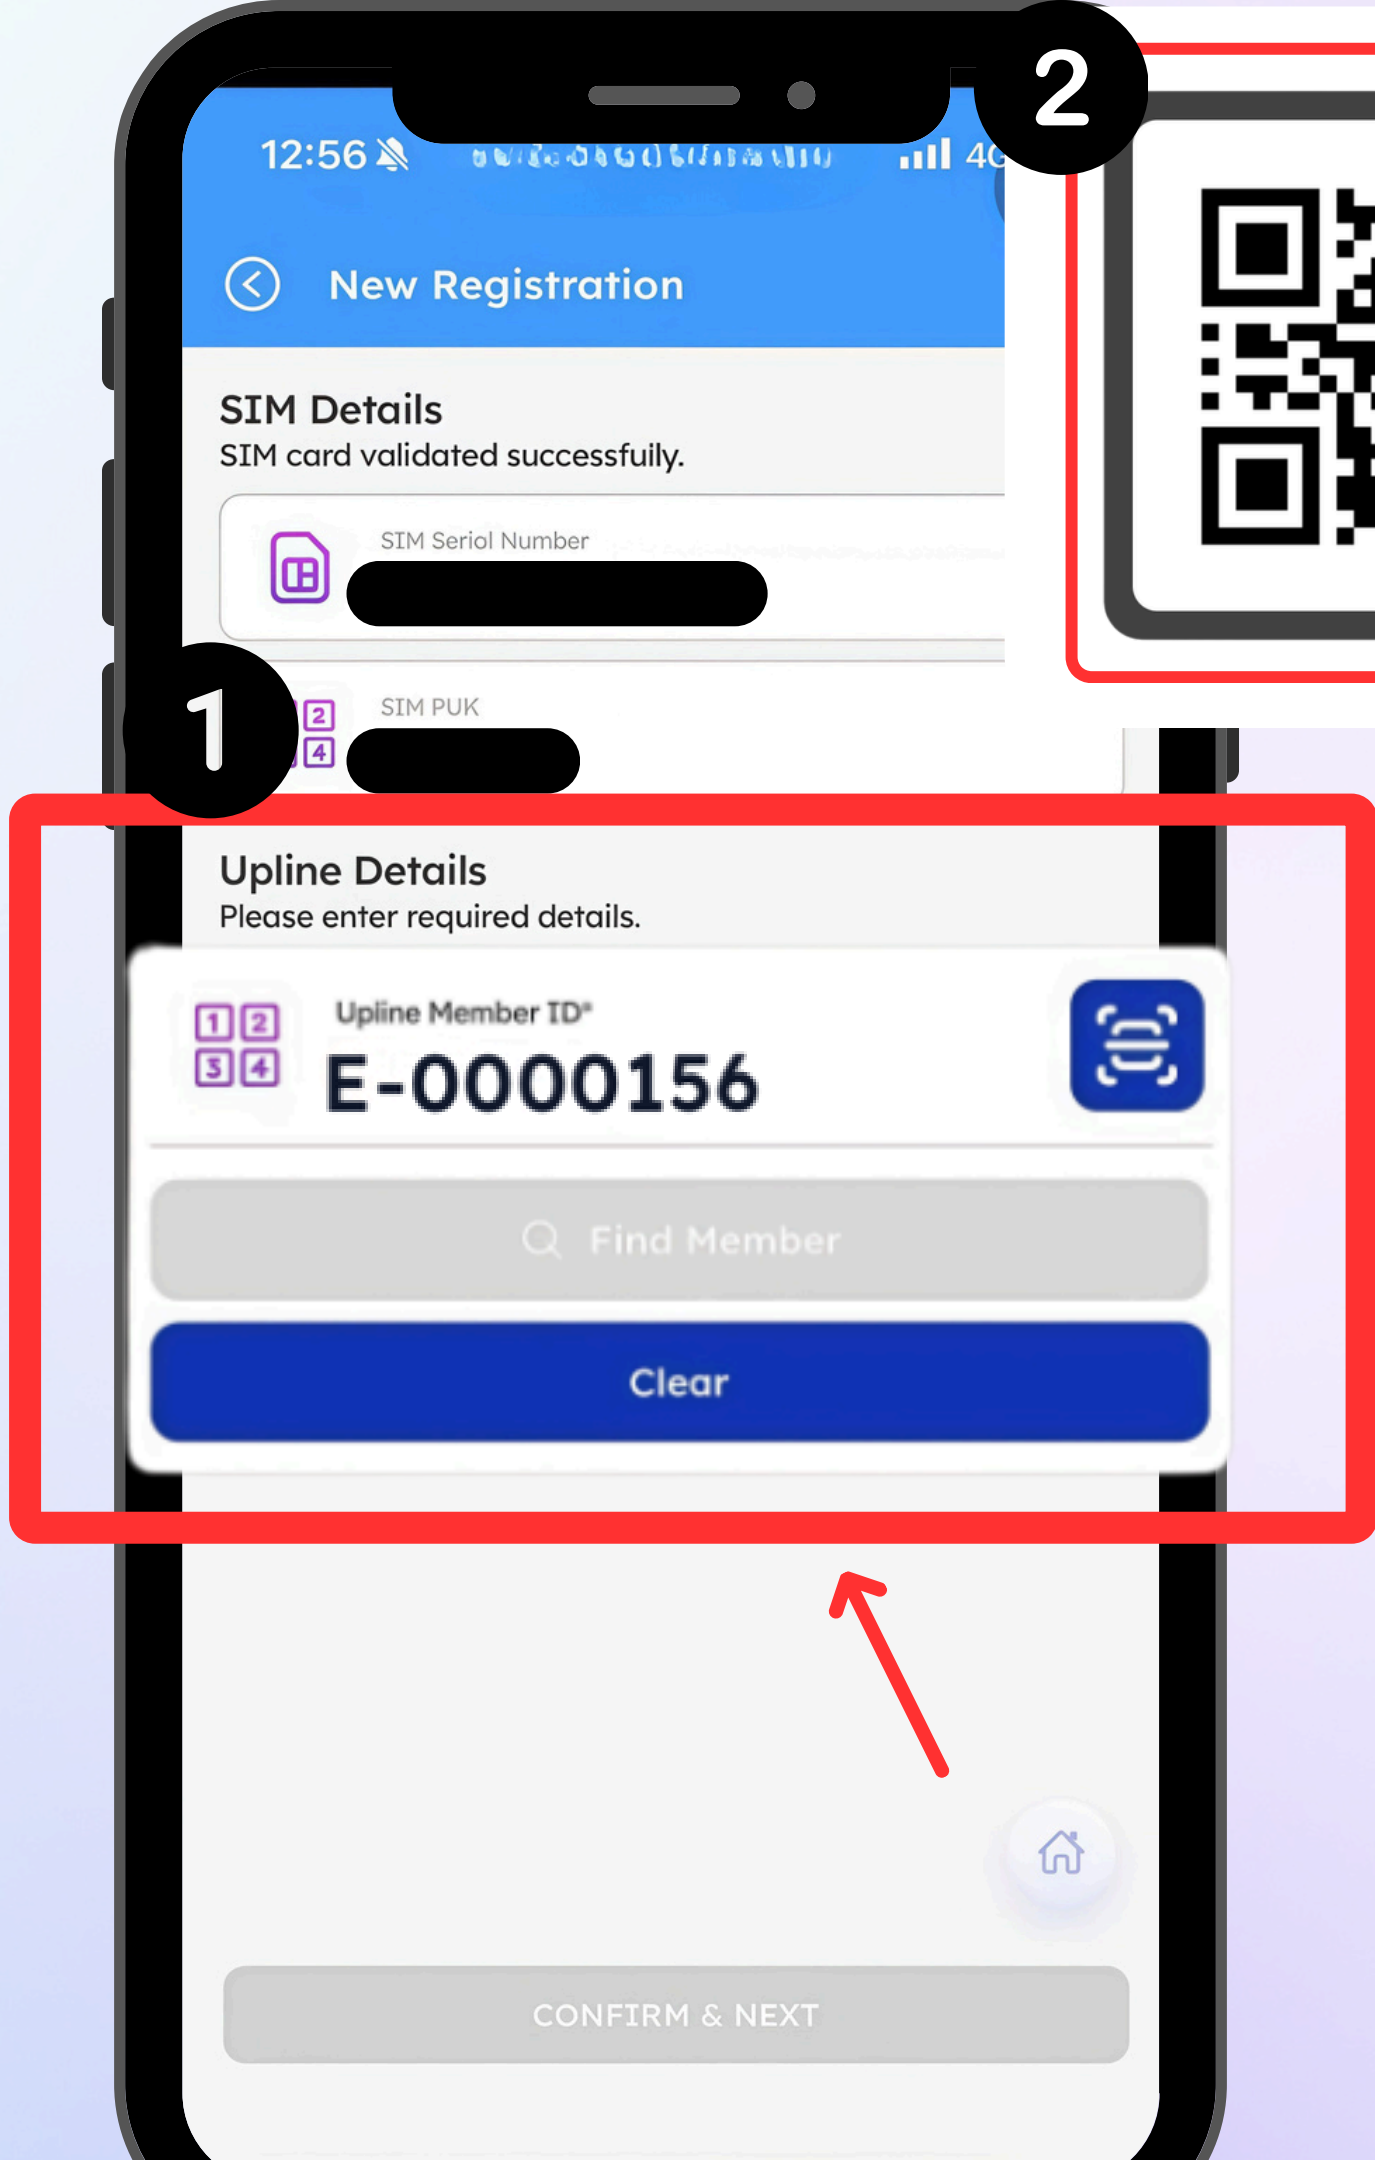

3. Good Lighting Conditions

4. Good Internet / Wifi Connection

Registration Process Steps

Step 1
SIM Registration

Step 2
Mobile Number Selection

Step 3
ID Verification

PROCEED

Step 4

Tap "Proceed"

点击“继续”

Ketik "Teruskan"

Step 5

Choose to scan or manually enter the SIM card's barcode and PUK

选择“扫描”或“手动输入”SIM 卡的条码和 PUK

Pilih untuk mengimbas atau memasukkan secara manual kod bar dan PUK kad SIM

Step 6

Enter the Upline Member ID or scan the Upline Member QR, then tap “Confirm & Next”

**输入 上线会员 ID 或 扫描上线会员二维码，
然后点击 “确认并下一步”**

Masukkan ID Ahli Upline atau imbas QR Ahli Upline, kemudian ketik “Sahkan & Seterusnya”