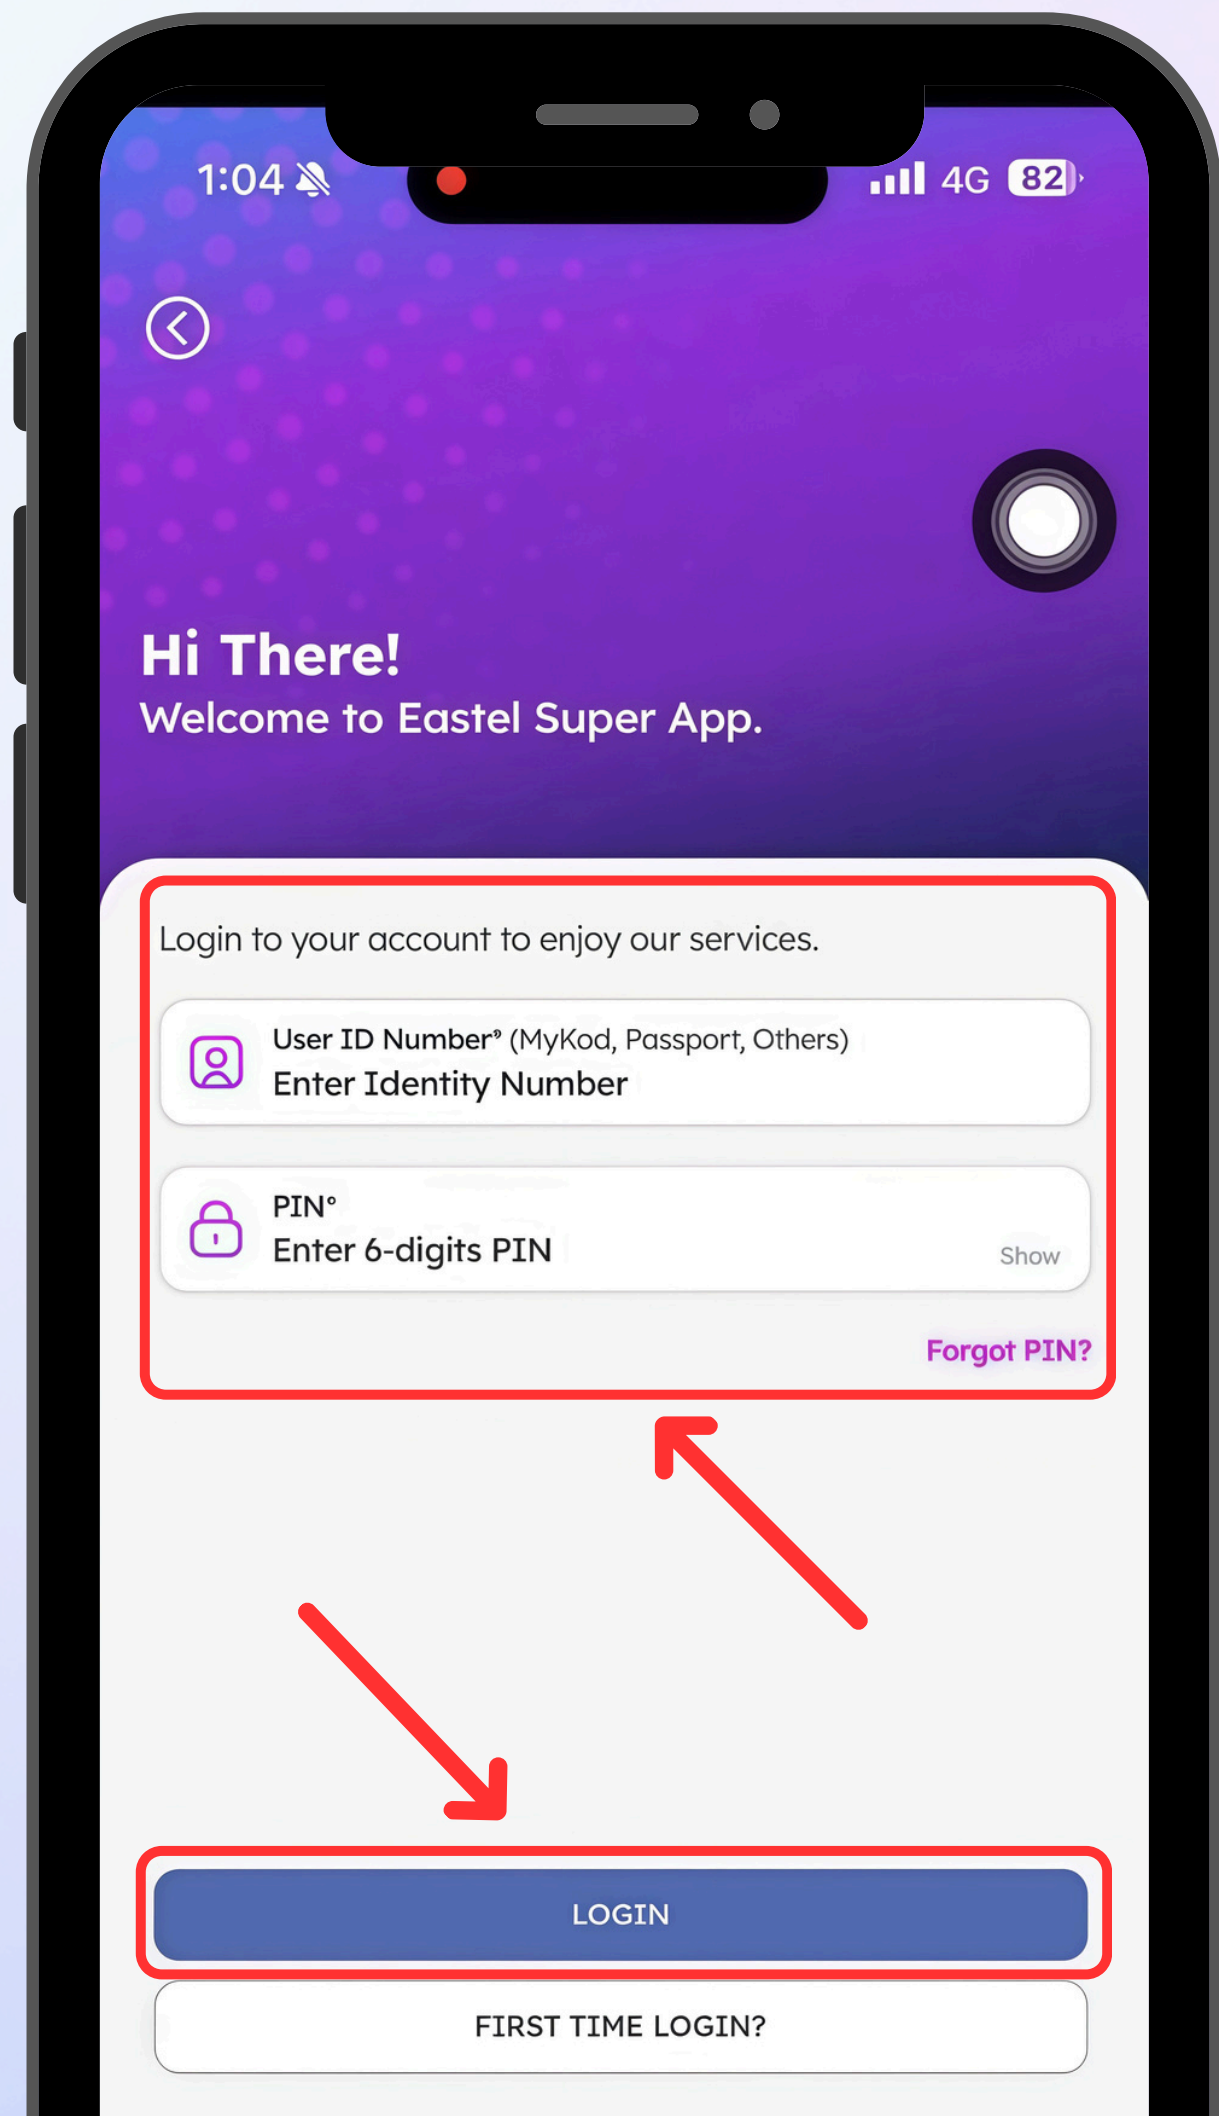

**Kad SIM anda telah
berjaya diaktifkan!**

Step 13

Tap “First Time Login”

点击 “首次登录”

Ketik “Log Masuk Kali Pertama”

Step 14

Enter the number you have just selected and receive the OTP verification code.

输入您刚刚选择的号码，并接收 **OTP** 验证码。

Masukkan nombor yang baru sahaja anda pilih dan terima kod pengesahan OTP.

Step 15

Enter the OTP verification code, then proceed to set your PIN.

输入 OTP 验证码，然后前往设置 PIN 码。

Masukkan kod pengesahan OTP, kemudian teruskan untuk menetapkan PIN anda.

Step 16

Please set your preferred PIN code to complete the registration.

请设置您想要的 PIN 码以完成注册。

Sila tetapkan PIN pilihan anda untuk melengkapkan pendaftaran.

Step 17

Please enter your User ID and PIN to access the Eastel system.