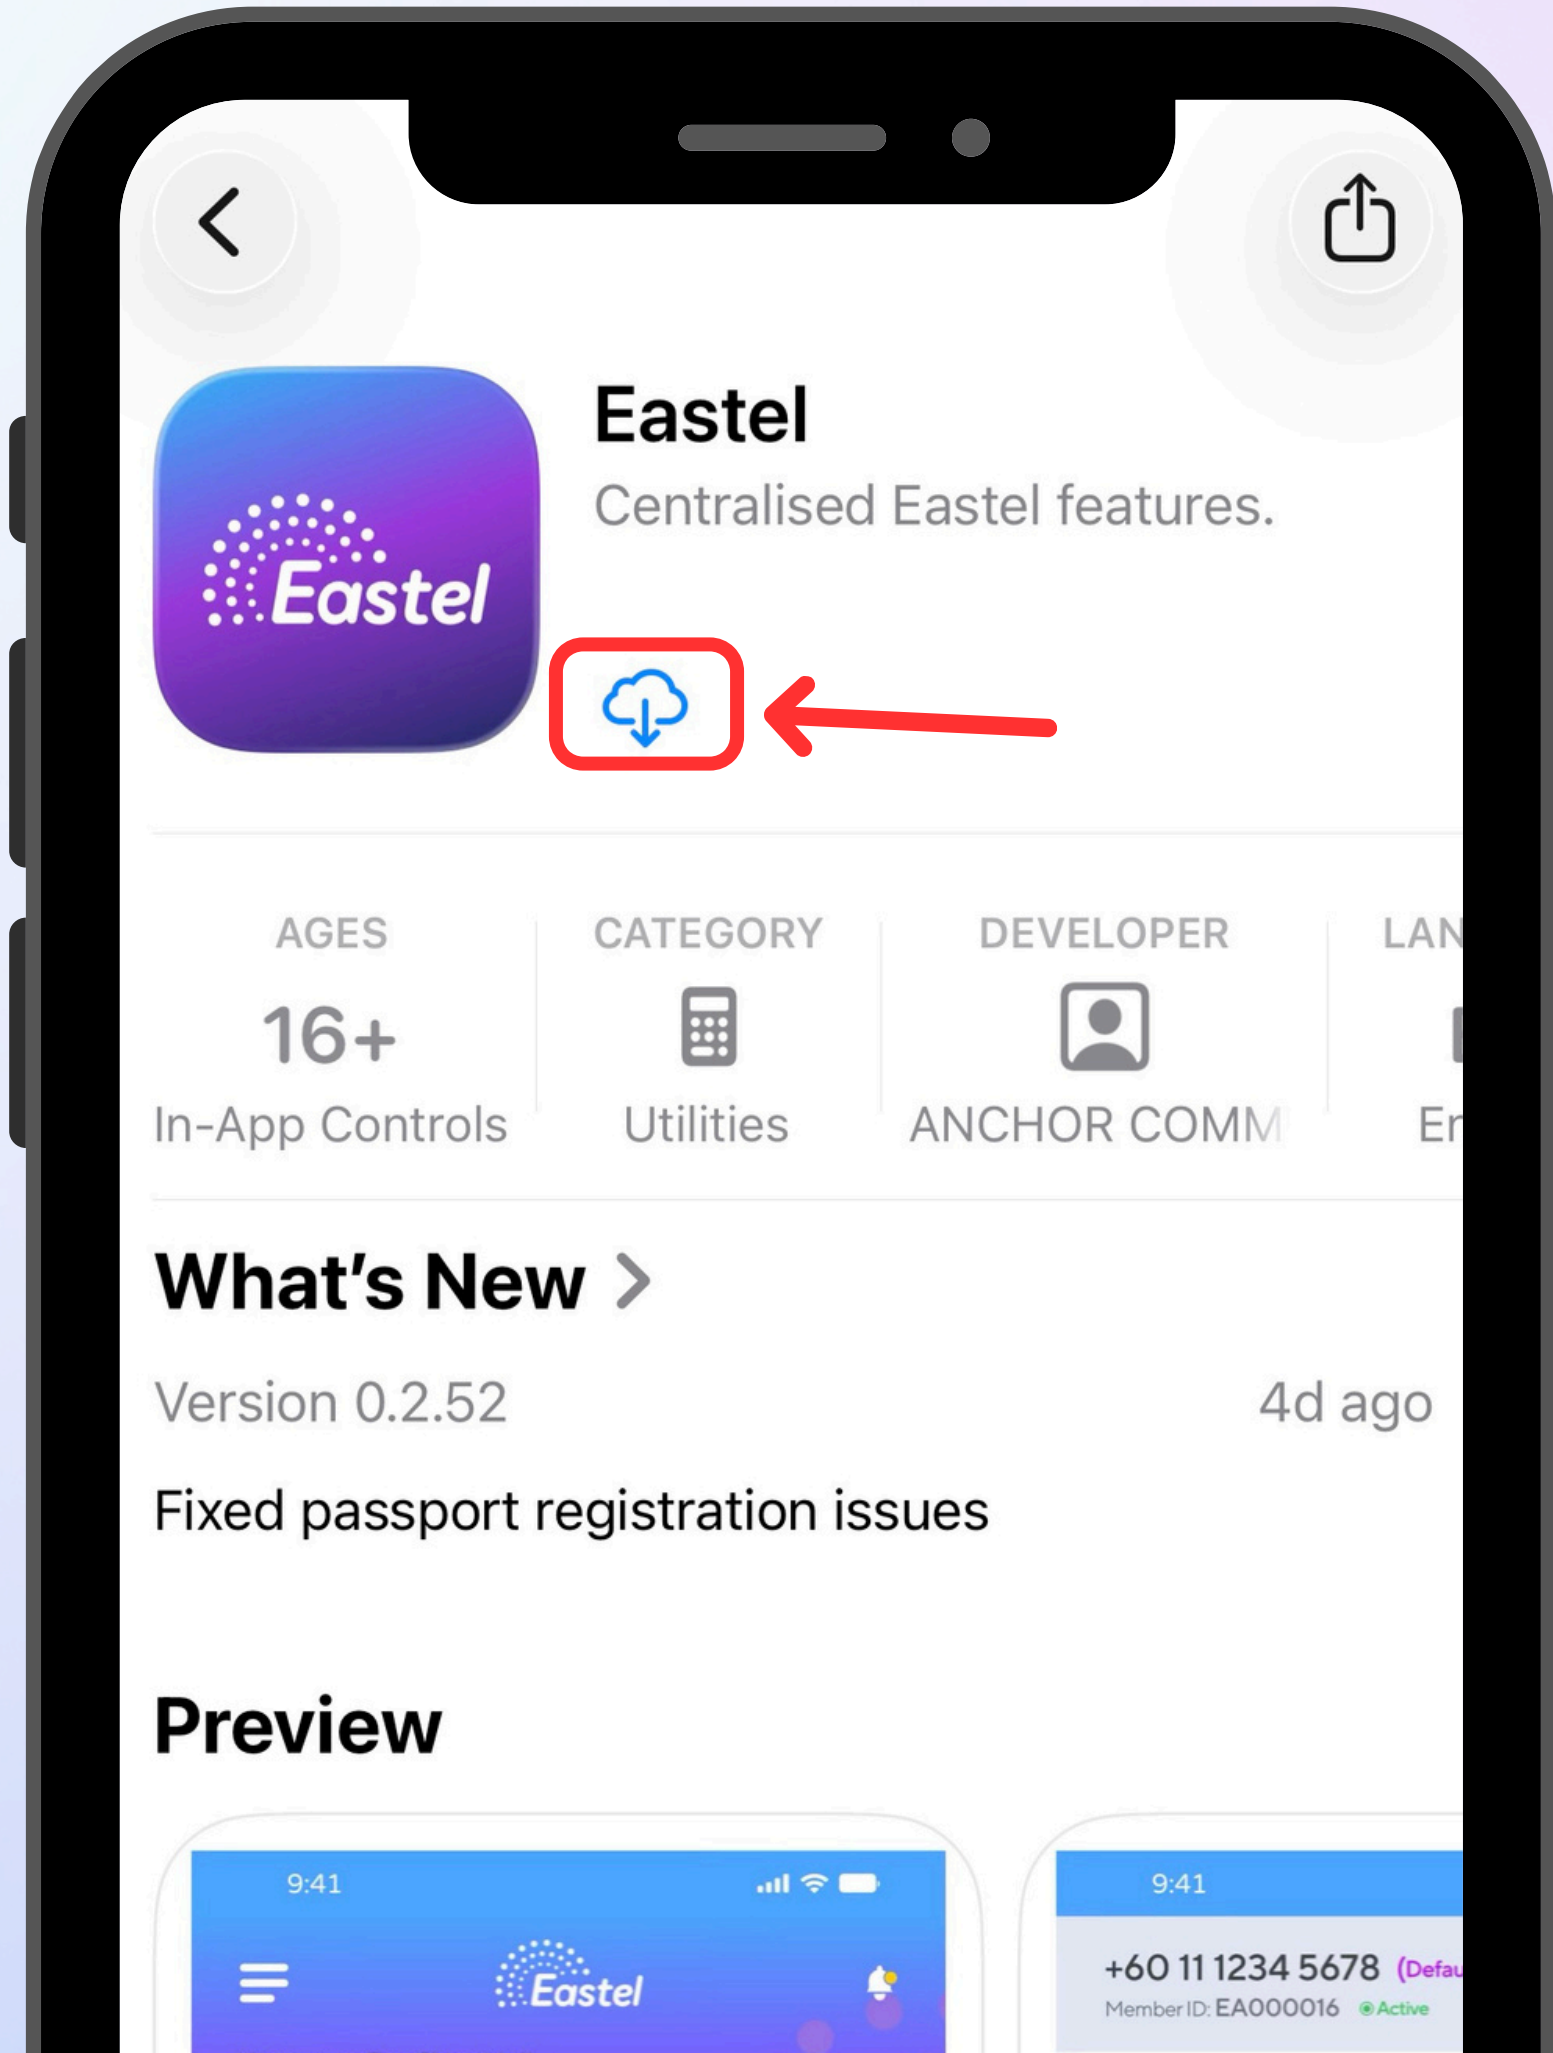

How to Register for an Eastel Account?

如何注册 Eastel 账户?

Bagaimana untuk Mendaftar Akaun Eastel?

Step 1

Go to the App Store and download the official Eastel App.

**前往应用商店并下载官方
Eastel 应用程序**

**Pergi ke App Store dan muat
turun Aplikasi Rasmi Eastel.**

Step 2

Open the Eastel App and tap “Get Started” to begin registration

**打开 Eastel App，点击
“Get Started” 开始注册**

Buka Aplikasi Eastel dan ketik “Get Started” untuk memulakan pendaftaran

Login to your account to enjoy our services.