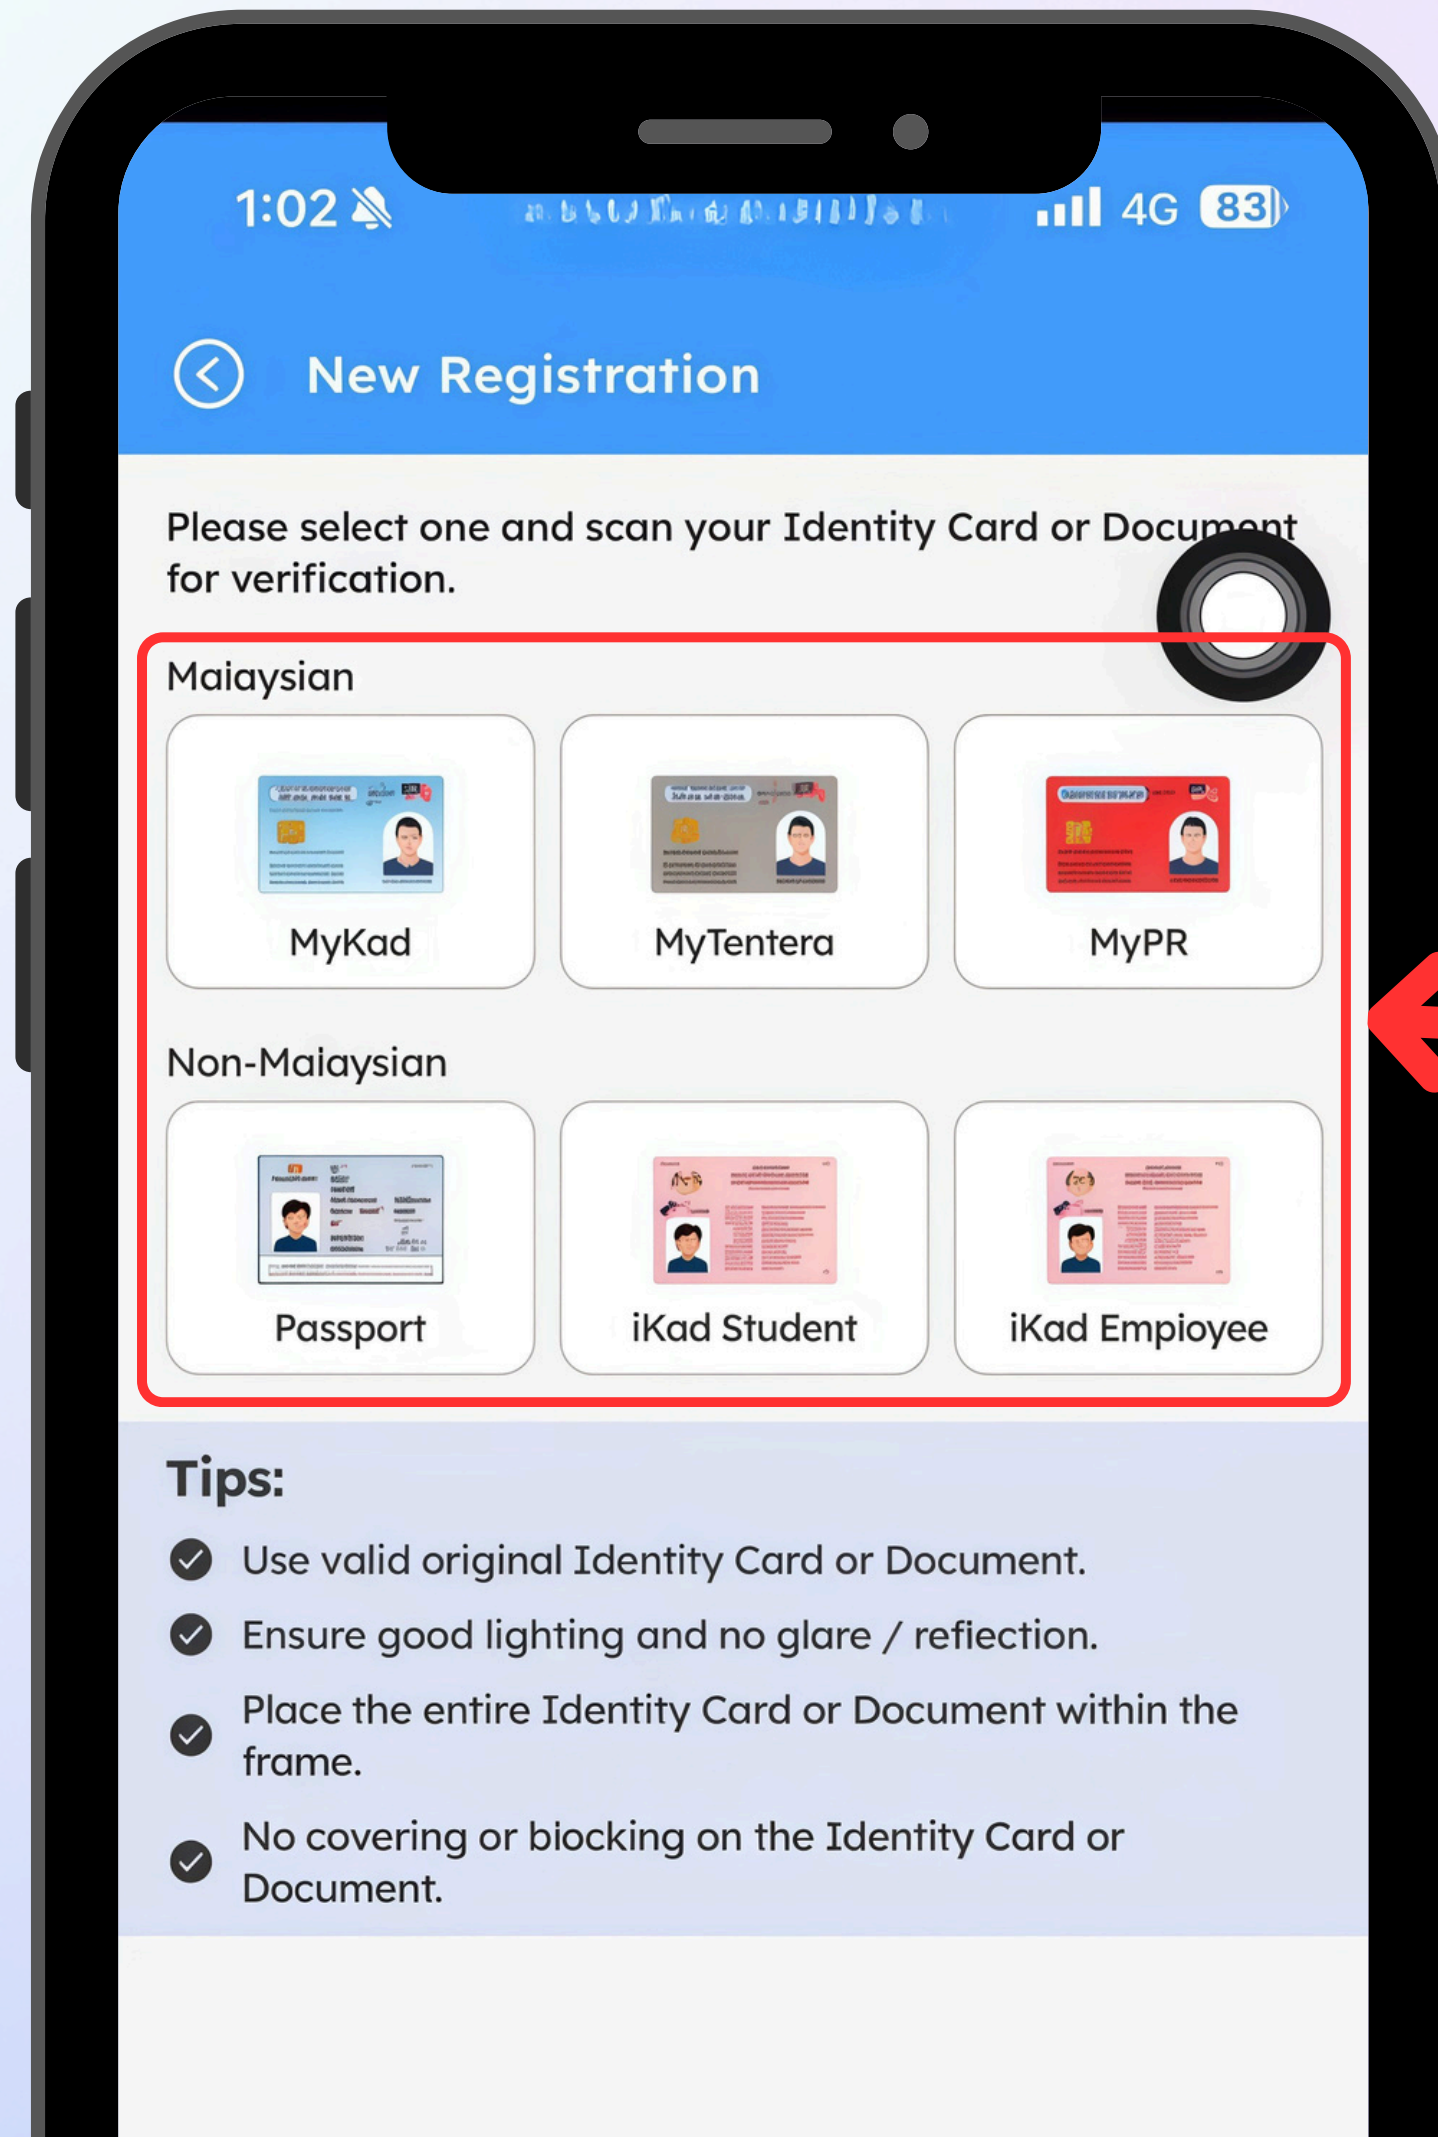

Step 8

Select your preferred verification method

选择您想要的验证方式

Pilih kaedah pengesahan yang anda inginkan