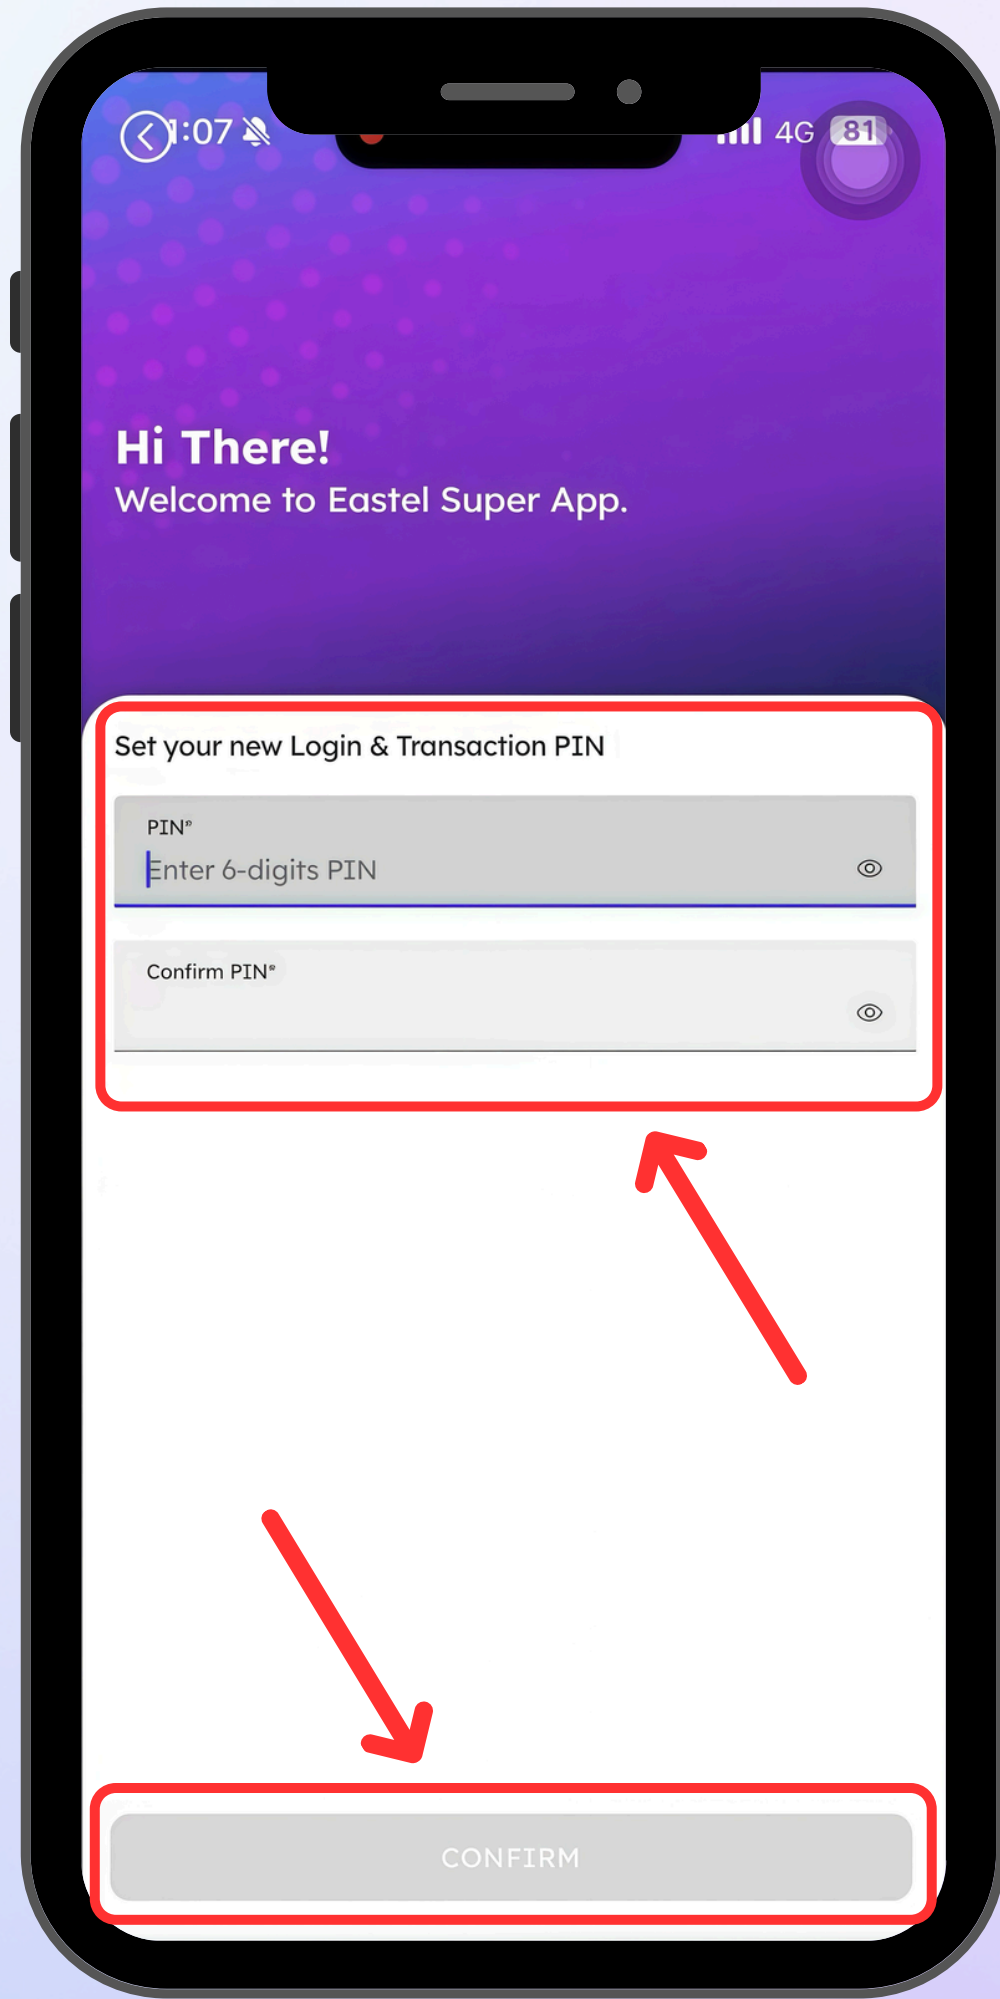

**Kad SIM anda telah
berjaya diaktifkan!**

Step 13

Tap “First Time Login”

点击 “首次登录”

Ketik “Log Masuk Kali Pertama”

Step 14

Enter the number you have just selected and receive the OTP verification code.

输入您刚刚选择的号码，并接收 **OTP** 验证码。

Masukkan nombor yang baru sahaja anda pilih dan terima kod pengesahan OTP.

Step 15

Enter the OTP verification code, then proceed to set your PIN.

输入 OTP 验证码，然后前往设置 PIN 码。

Masukkan kod pengesahan OTP, kemudian teruskan untuk menetapkan PIN anda.

Step 16

Please set your preferred PIN code to complete the registration.

请设置您想要的 PIN 码以完成注册。

Sila tetapkan PIN pilihan anda untuk melengkapkan pendaftaran.

Step 17

Please enter your User ID and PIN to access the Eastel system.