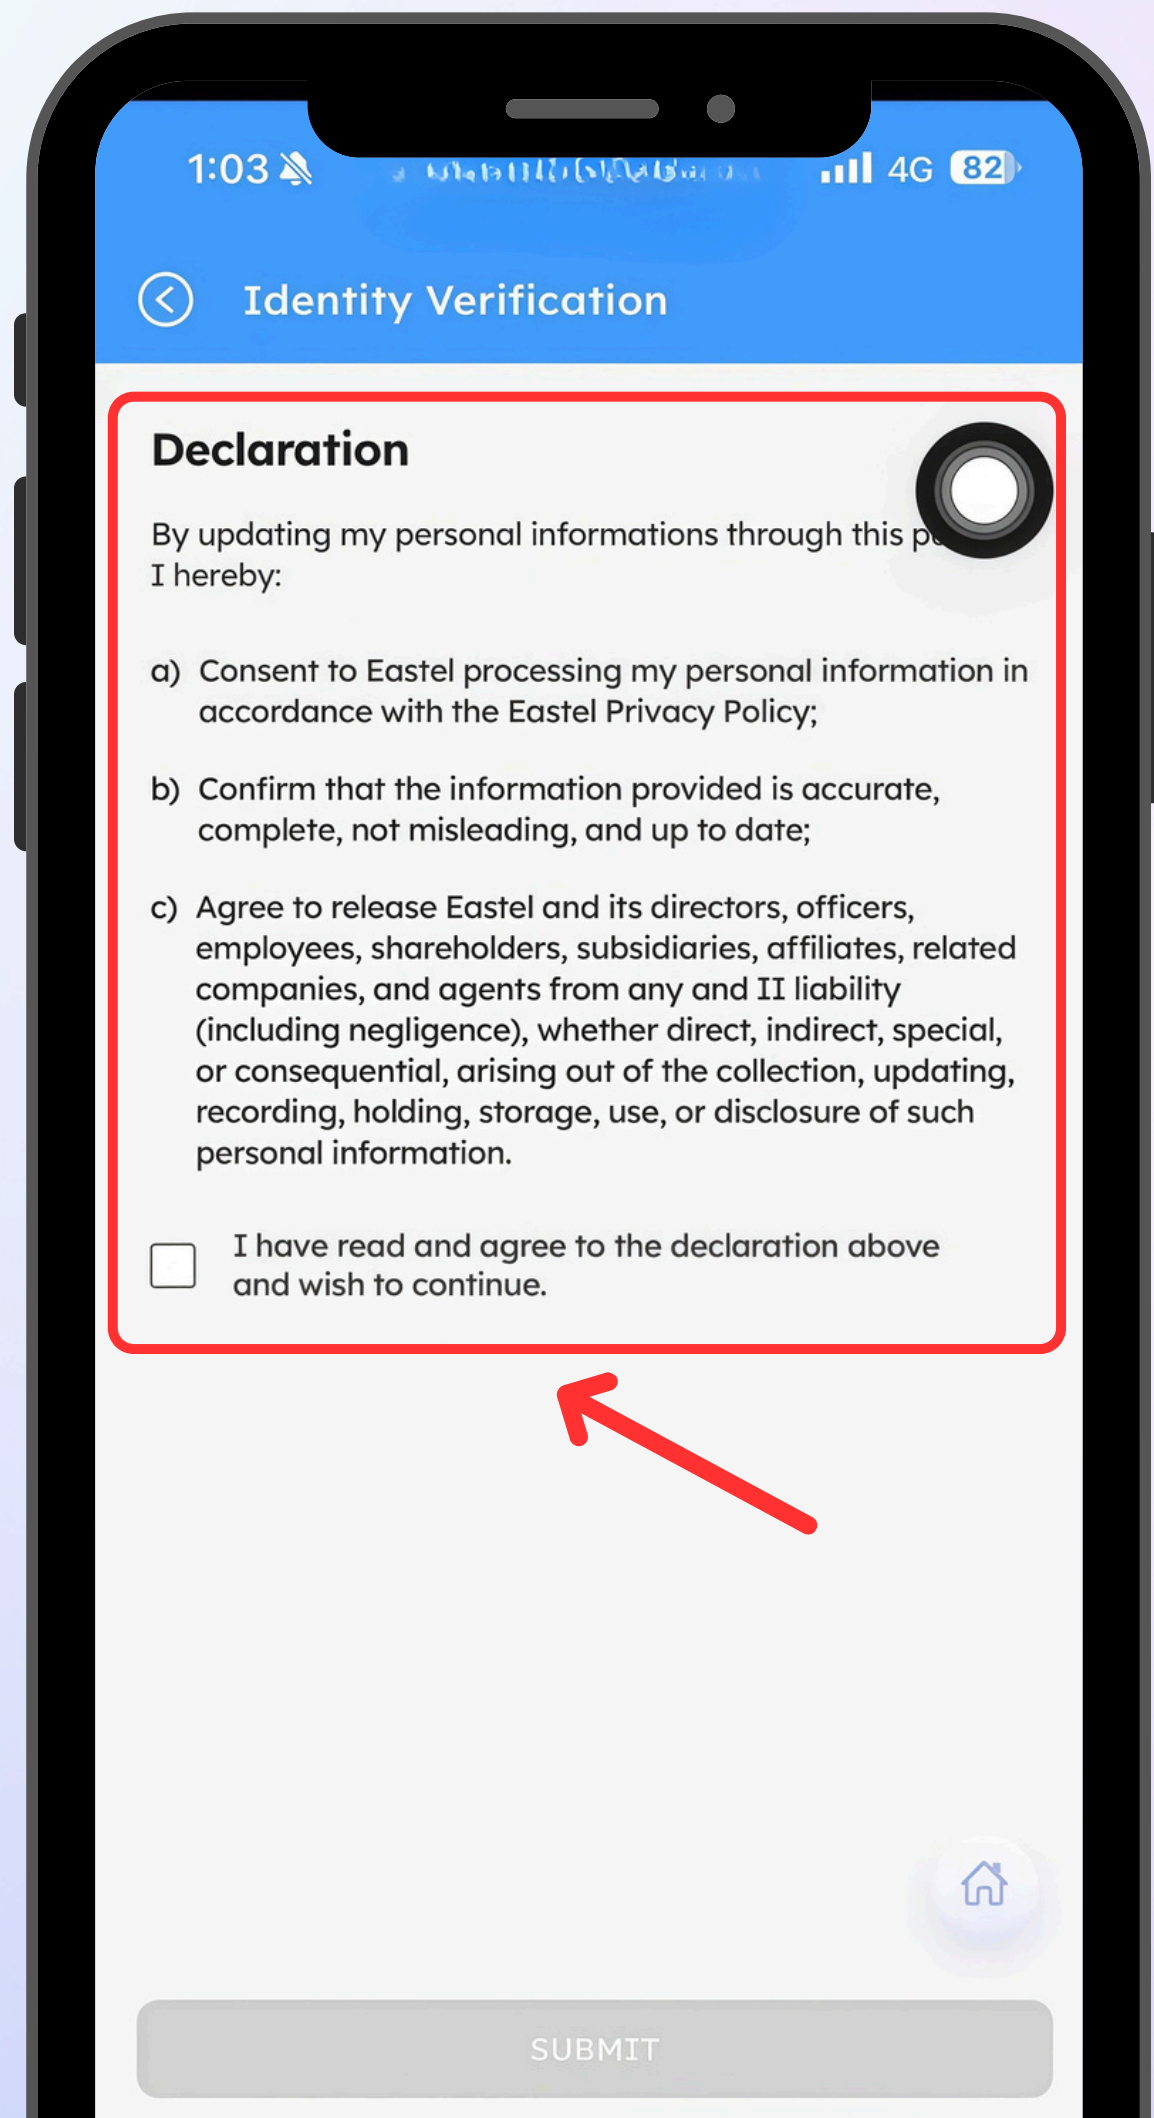

CONTINUE

Step 9

Verify that all information is correct, then tap "Next"

确认所有资料无误后，点击“下一步”

Sahkan semua maklumat adalah betul, kemudian ketik "Seterusnya"

Step 10

Face Verification

人脸验证

Pengesahan Wajah

Step 11

**Read the terms, tap
“Agree”, then “Next”**

阅读条款，点击“同意”，然后点击“下一步”

**Baca terma, ketik “Setuju”,
kemudian “Seterusnya”**

Step 12

**Your SIM card has been
successfully activated!**

SIM 卡已成功激活!