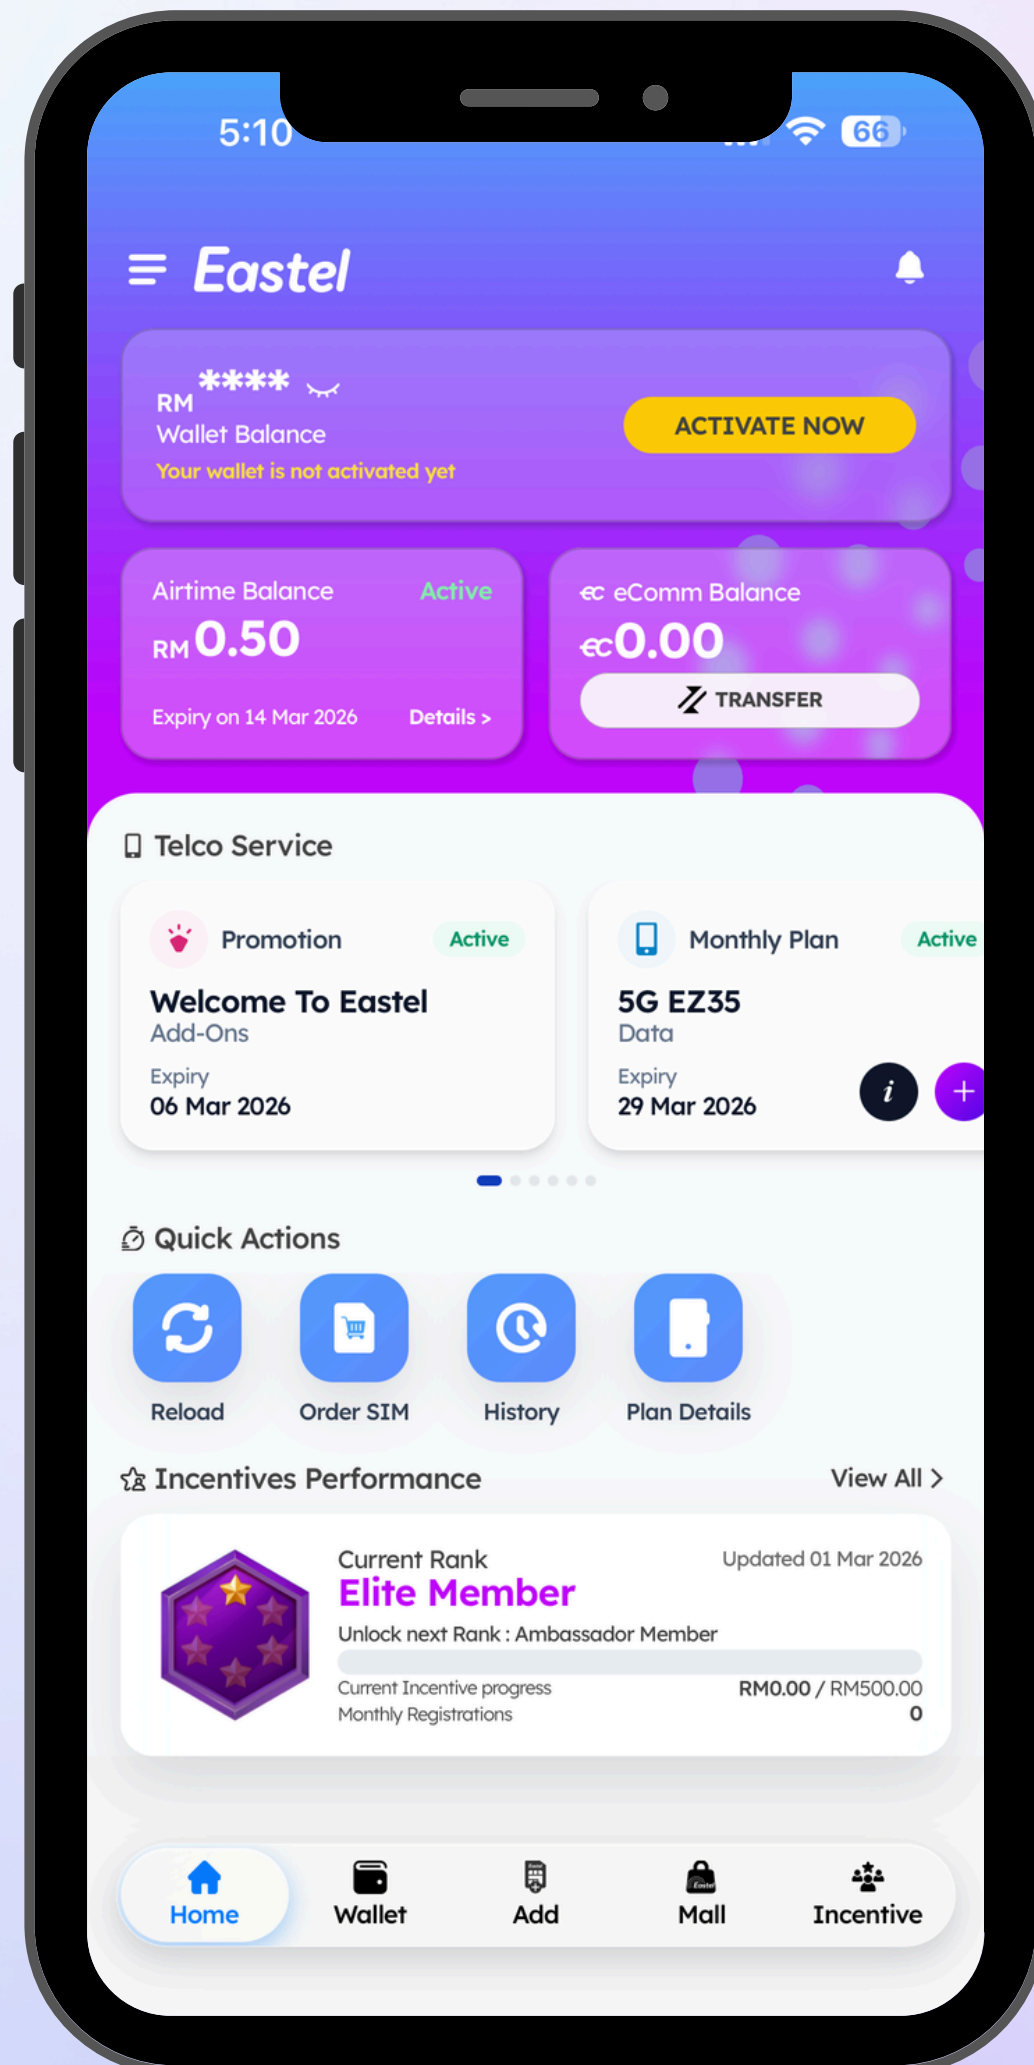

Step 18

Congratulations on successfully registering with Eastel. Enjoy our services.

恭喜您成功注册 Eastel，祝您使用愉快。

Tahniah atas pendaftaran Eastel yang berjaya. Selamat menggunakan perkhidmatan kami.