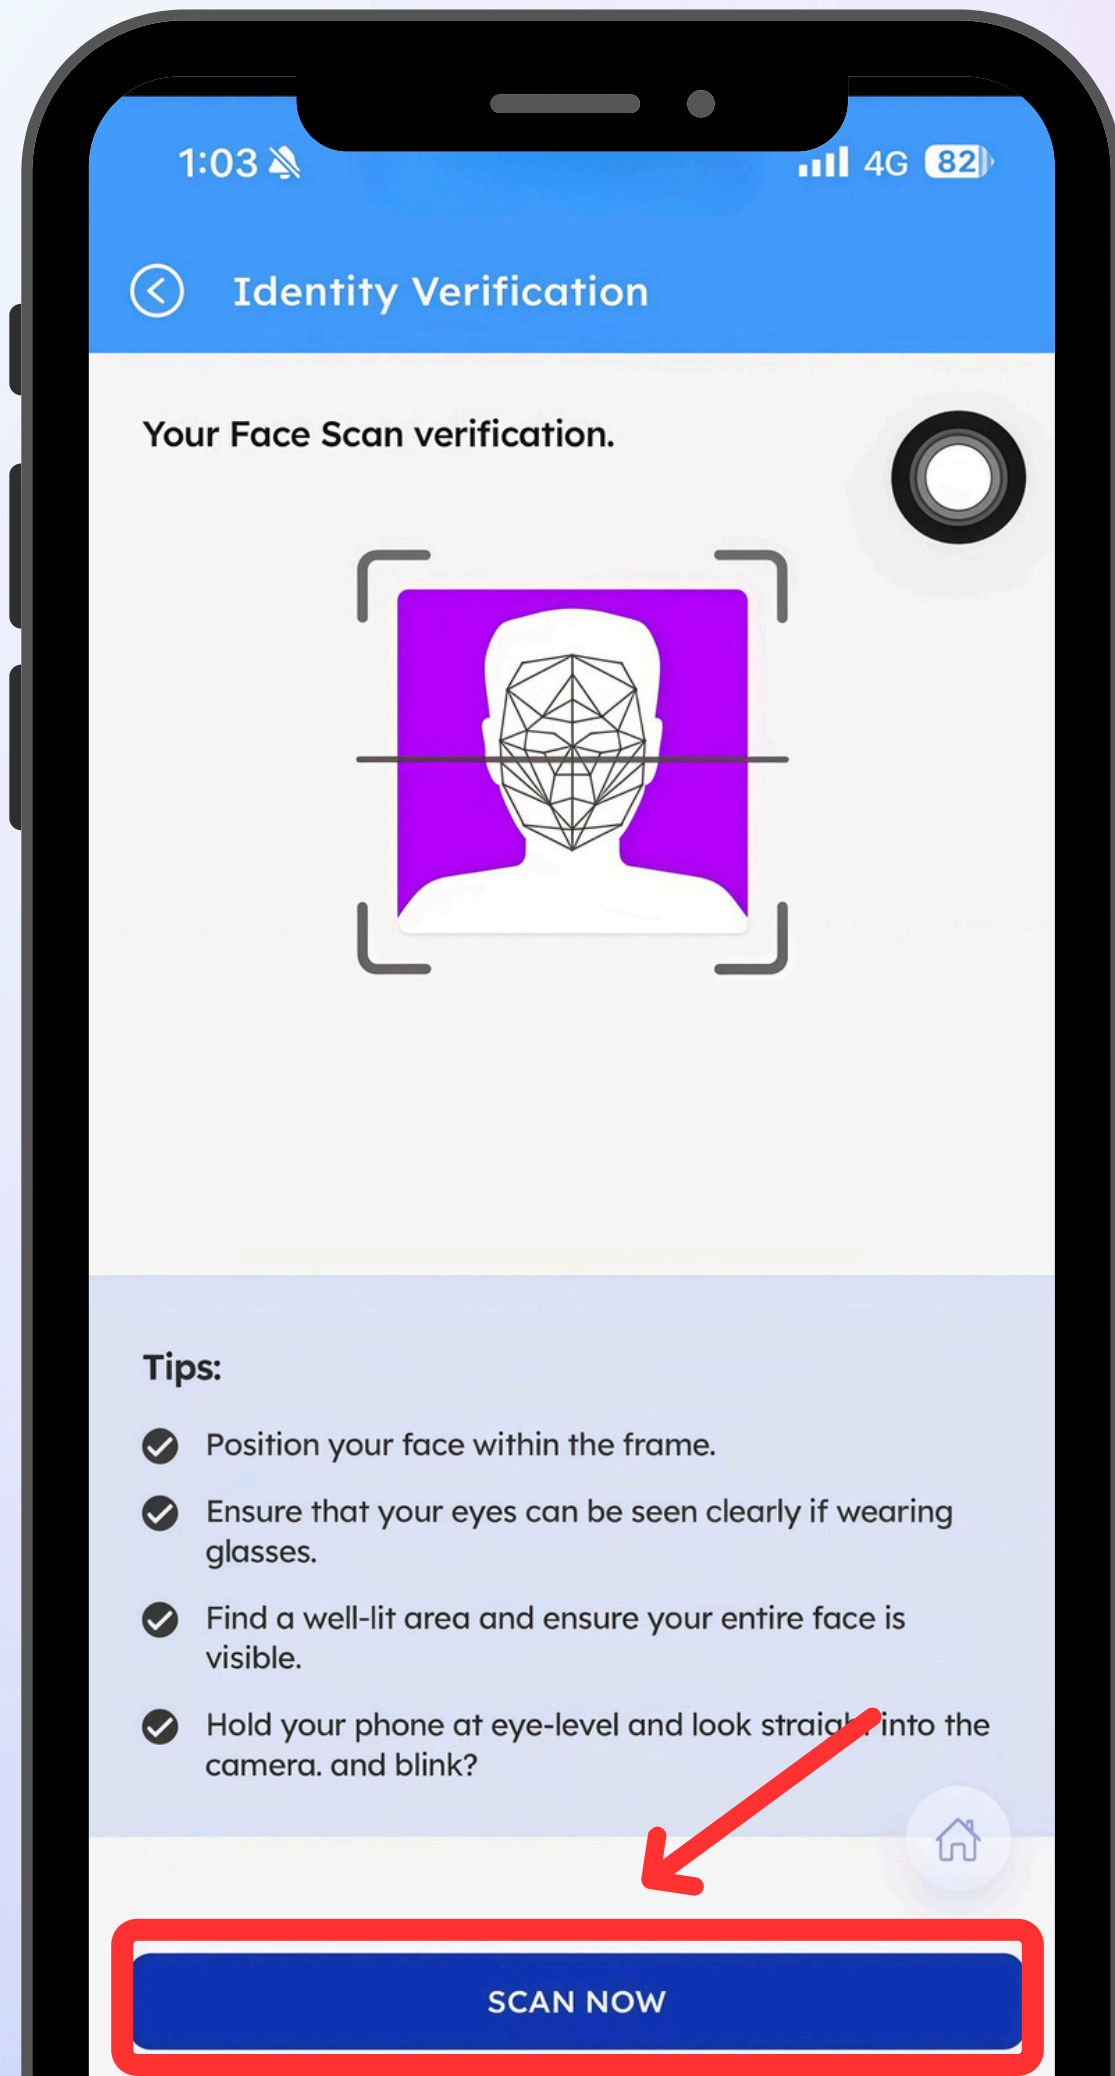

CONTINUE

Step 9

Verify that all information is correct, then tap "Next"

确认所有资料无误后，点击“下一步”

Sahkan semua maklumat adalah betul, kemudian ketik "Seterusnya"

Step 10

Face Verification

人脸验证

Pengesahan Wajah

Step 11

**Read the terms, tap
“Agree”, then “Next”**

阅读条款，点击“同意”，然后点击“下一步”

**Baca terma, ketik “Setuju”,
kemudian “Seterusnya”**

Step 12

**Your SIM card has been
successfully activated!**

SIM 卡已成功激活!