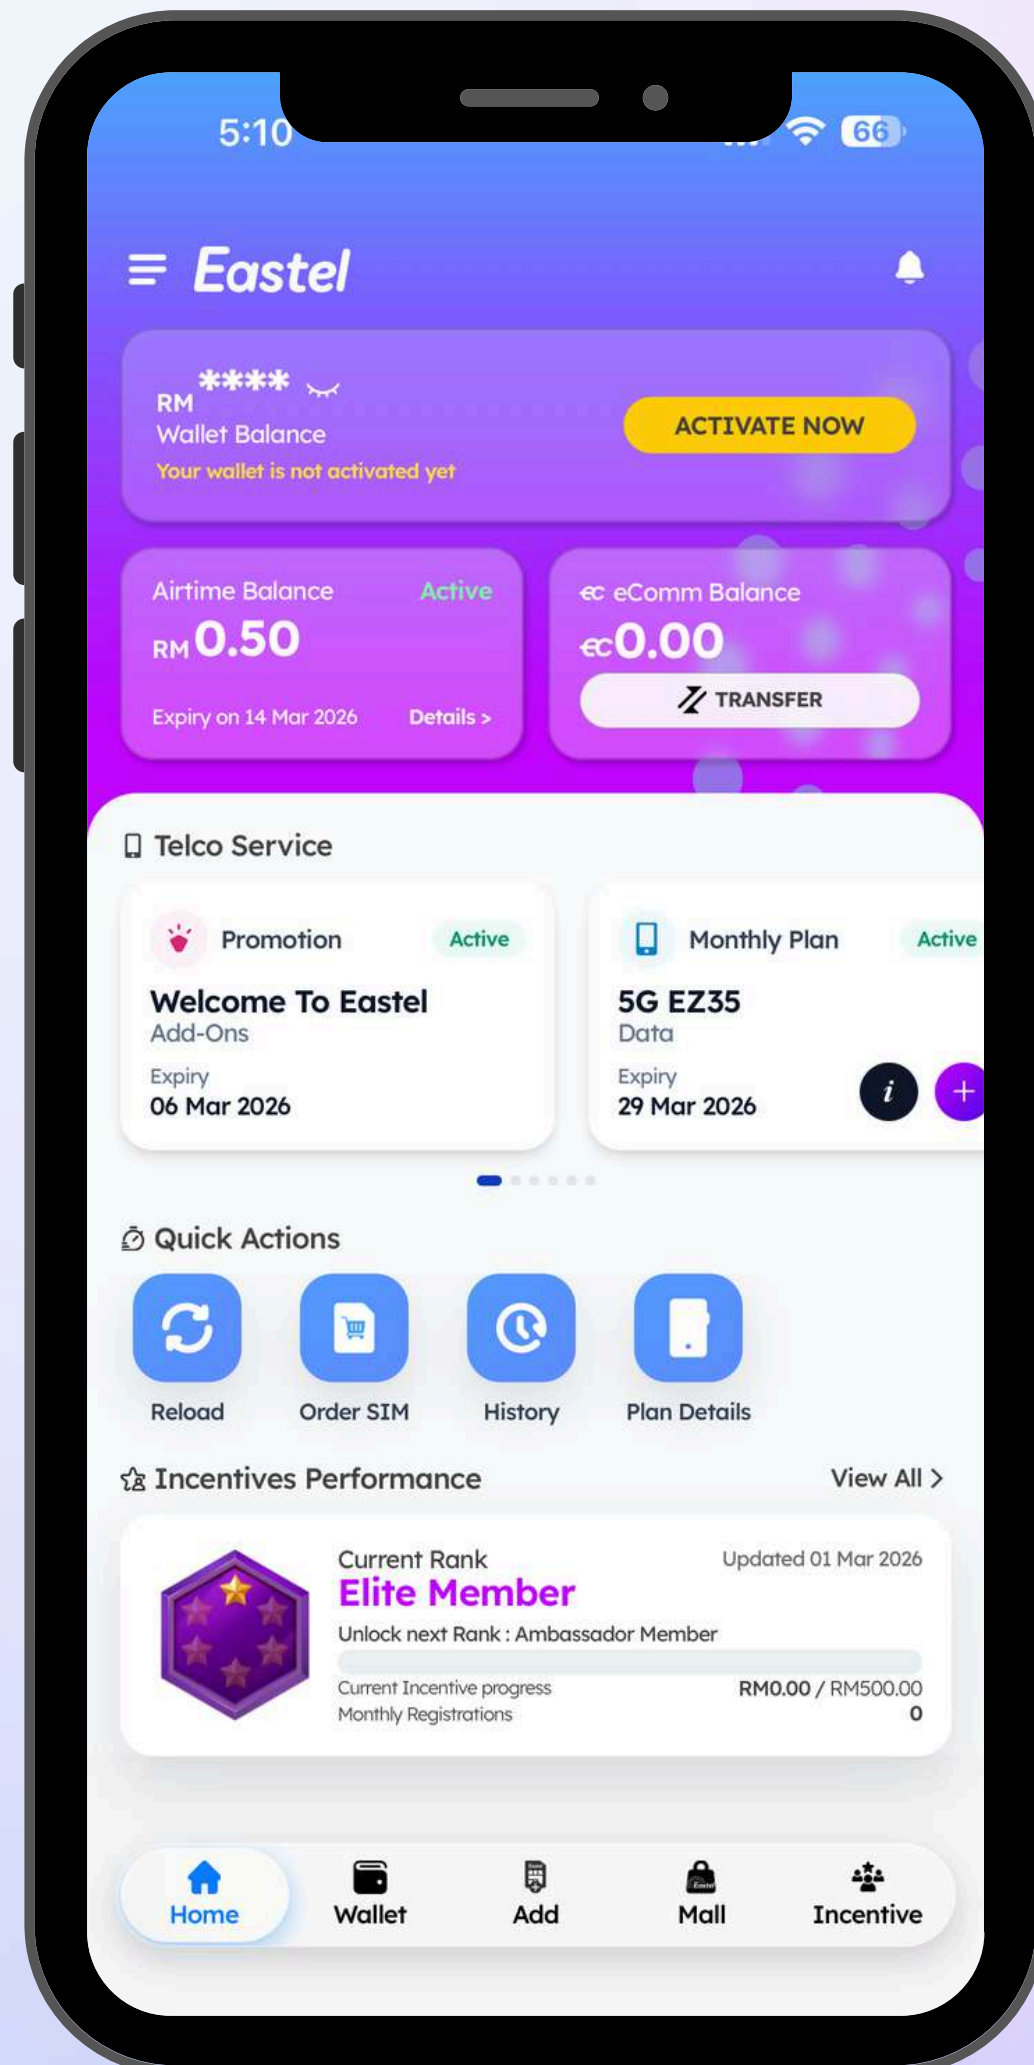

## Step 16

**Please set your preferred PIN code to complete the registration.**

**请设置您想要的 PIN 码以完成注册。**

**Sila tetapkan PIN pilihan anda untuk melengkapkan pendaftaran.**

## Step 17

**Please enter your User ID and PIN to access the Eastel system.**

**请输入您的 User ID 和 PIN 码以登录 Eastel 系统。**

**Sila masukkan User ID dan PIN anda untuk mengakses sistem Eastel.**