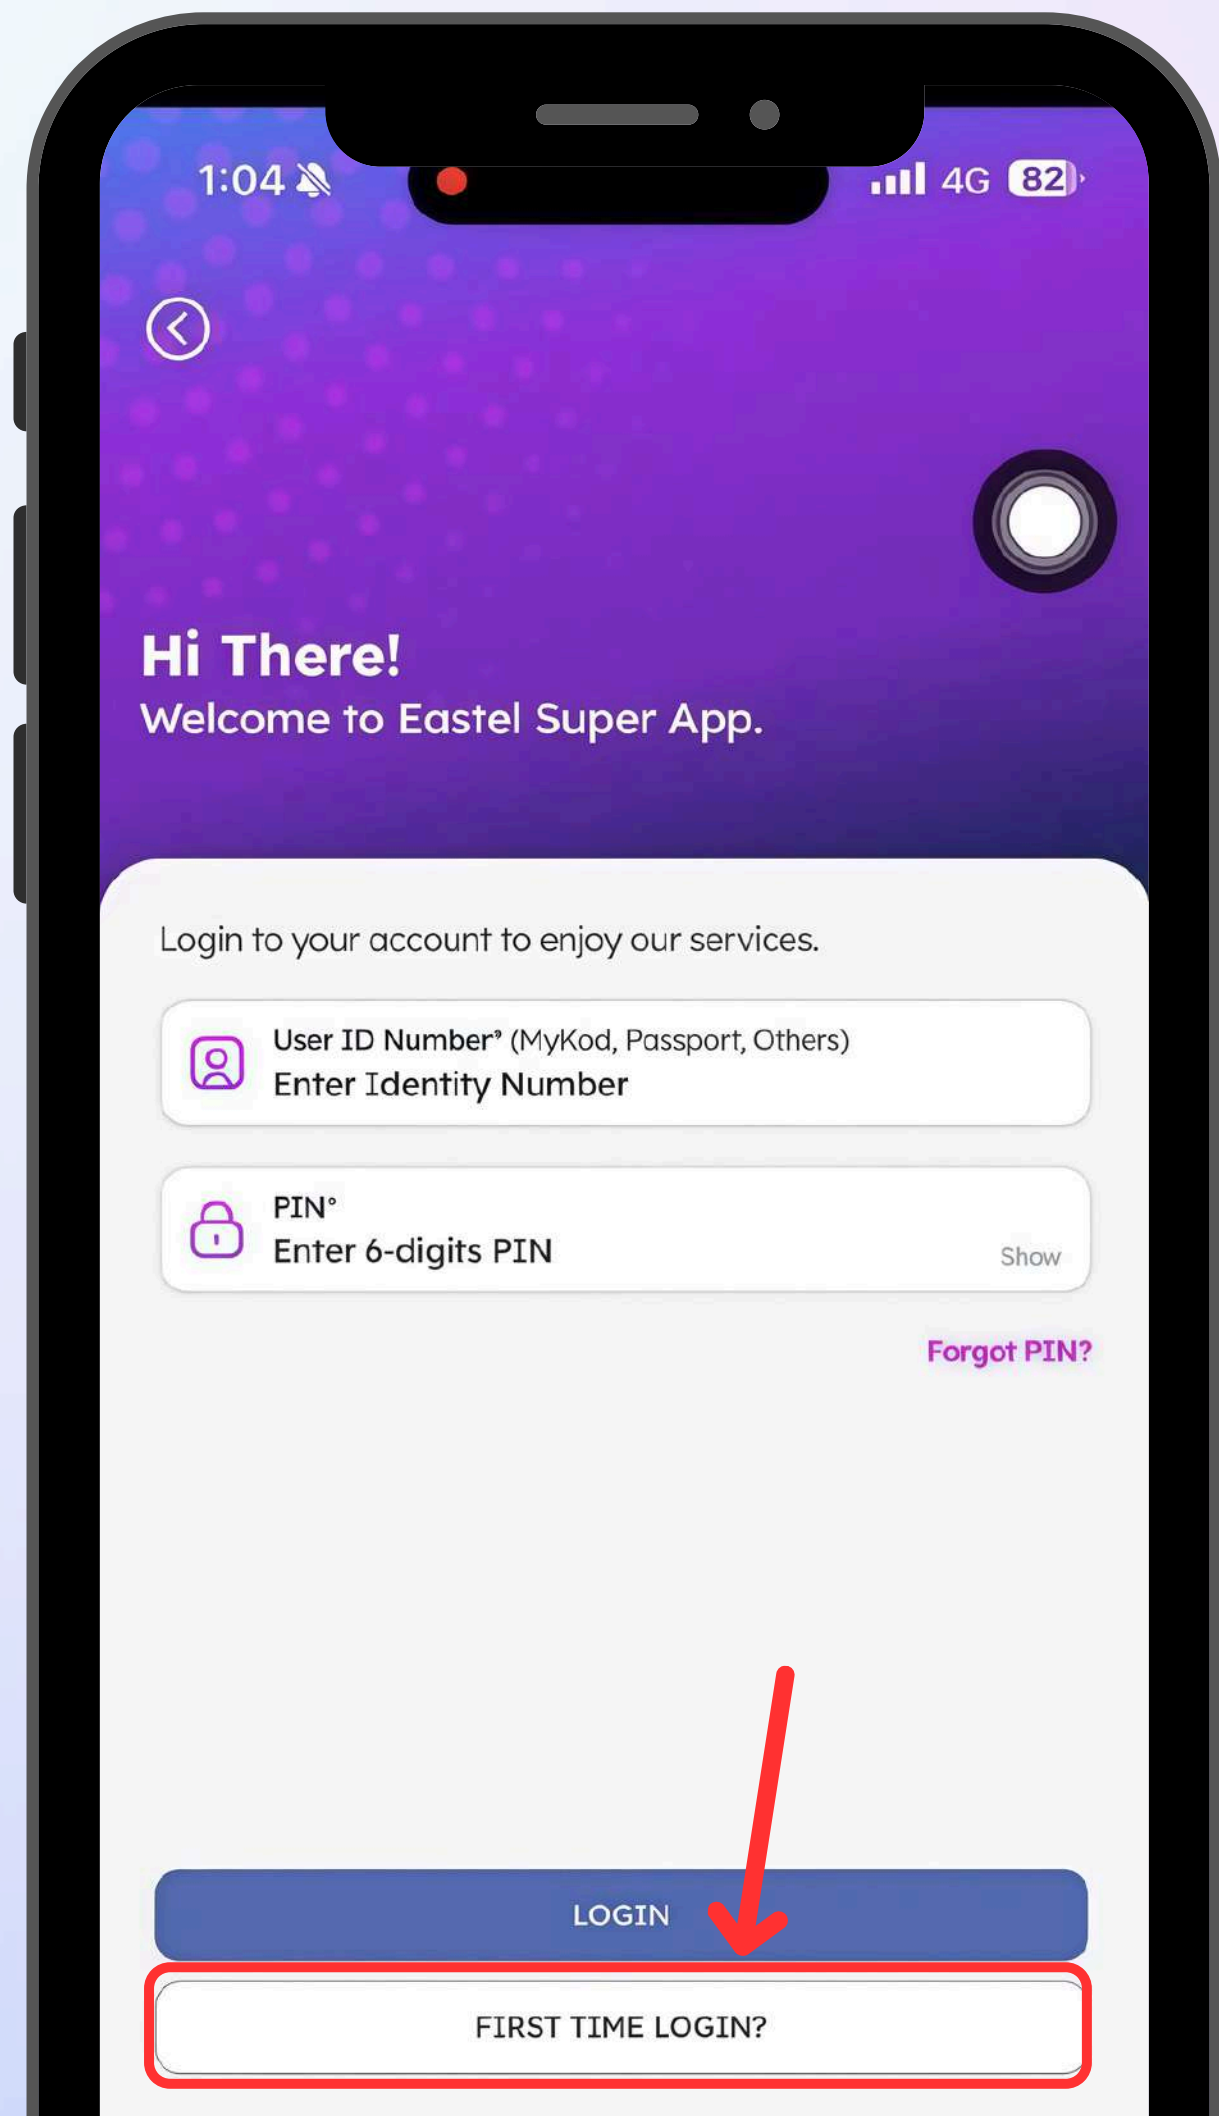

### 人脸验证

## Pengesahan Wajah

## Step 11

**Read the terms, tap  
“Agree”, then “Next”**

**阅读条款，点击“同意”，然后点击“下一步”**

**Baca terma, ketik “Setuju”,  
kemudian “Seterusnya”**

## Step 13

Tap “First Time Login”

点击“首次登录”

Ketik “Log Masuk Kali Pertama”