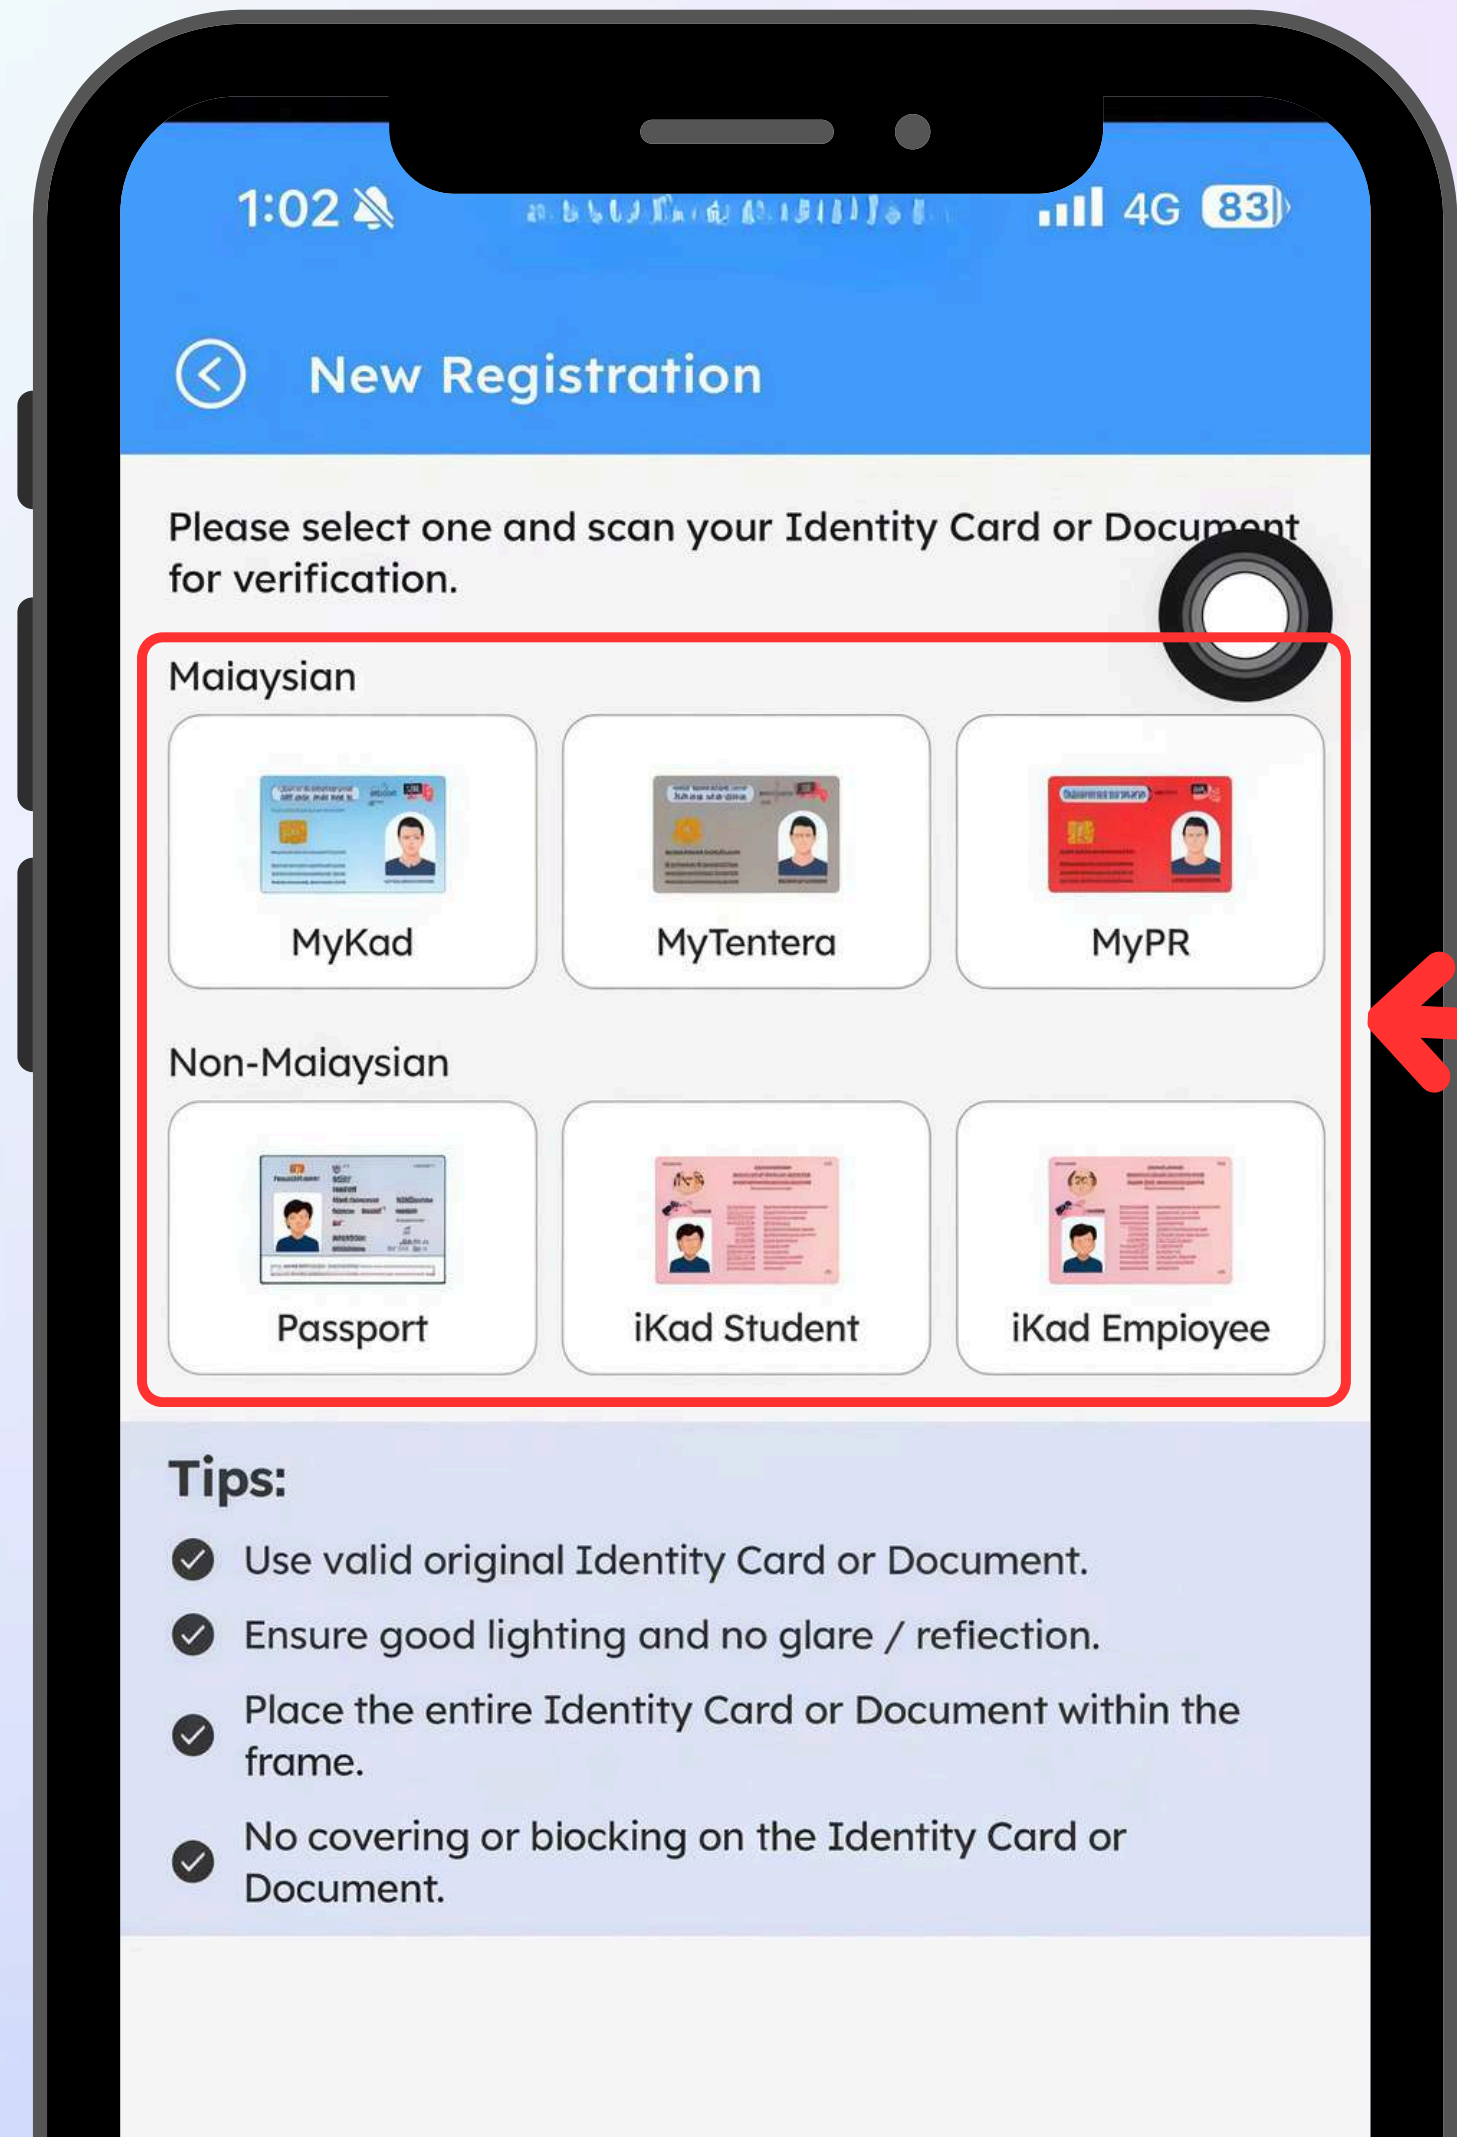

Step 8

Select your preferred verification method

选择您想要的验证方式

Pilih kaedah pengesahan yang anda inginkan