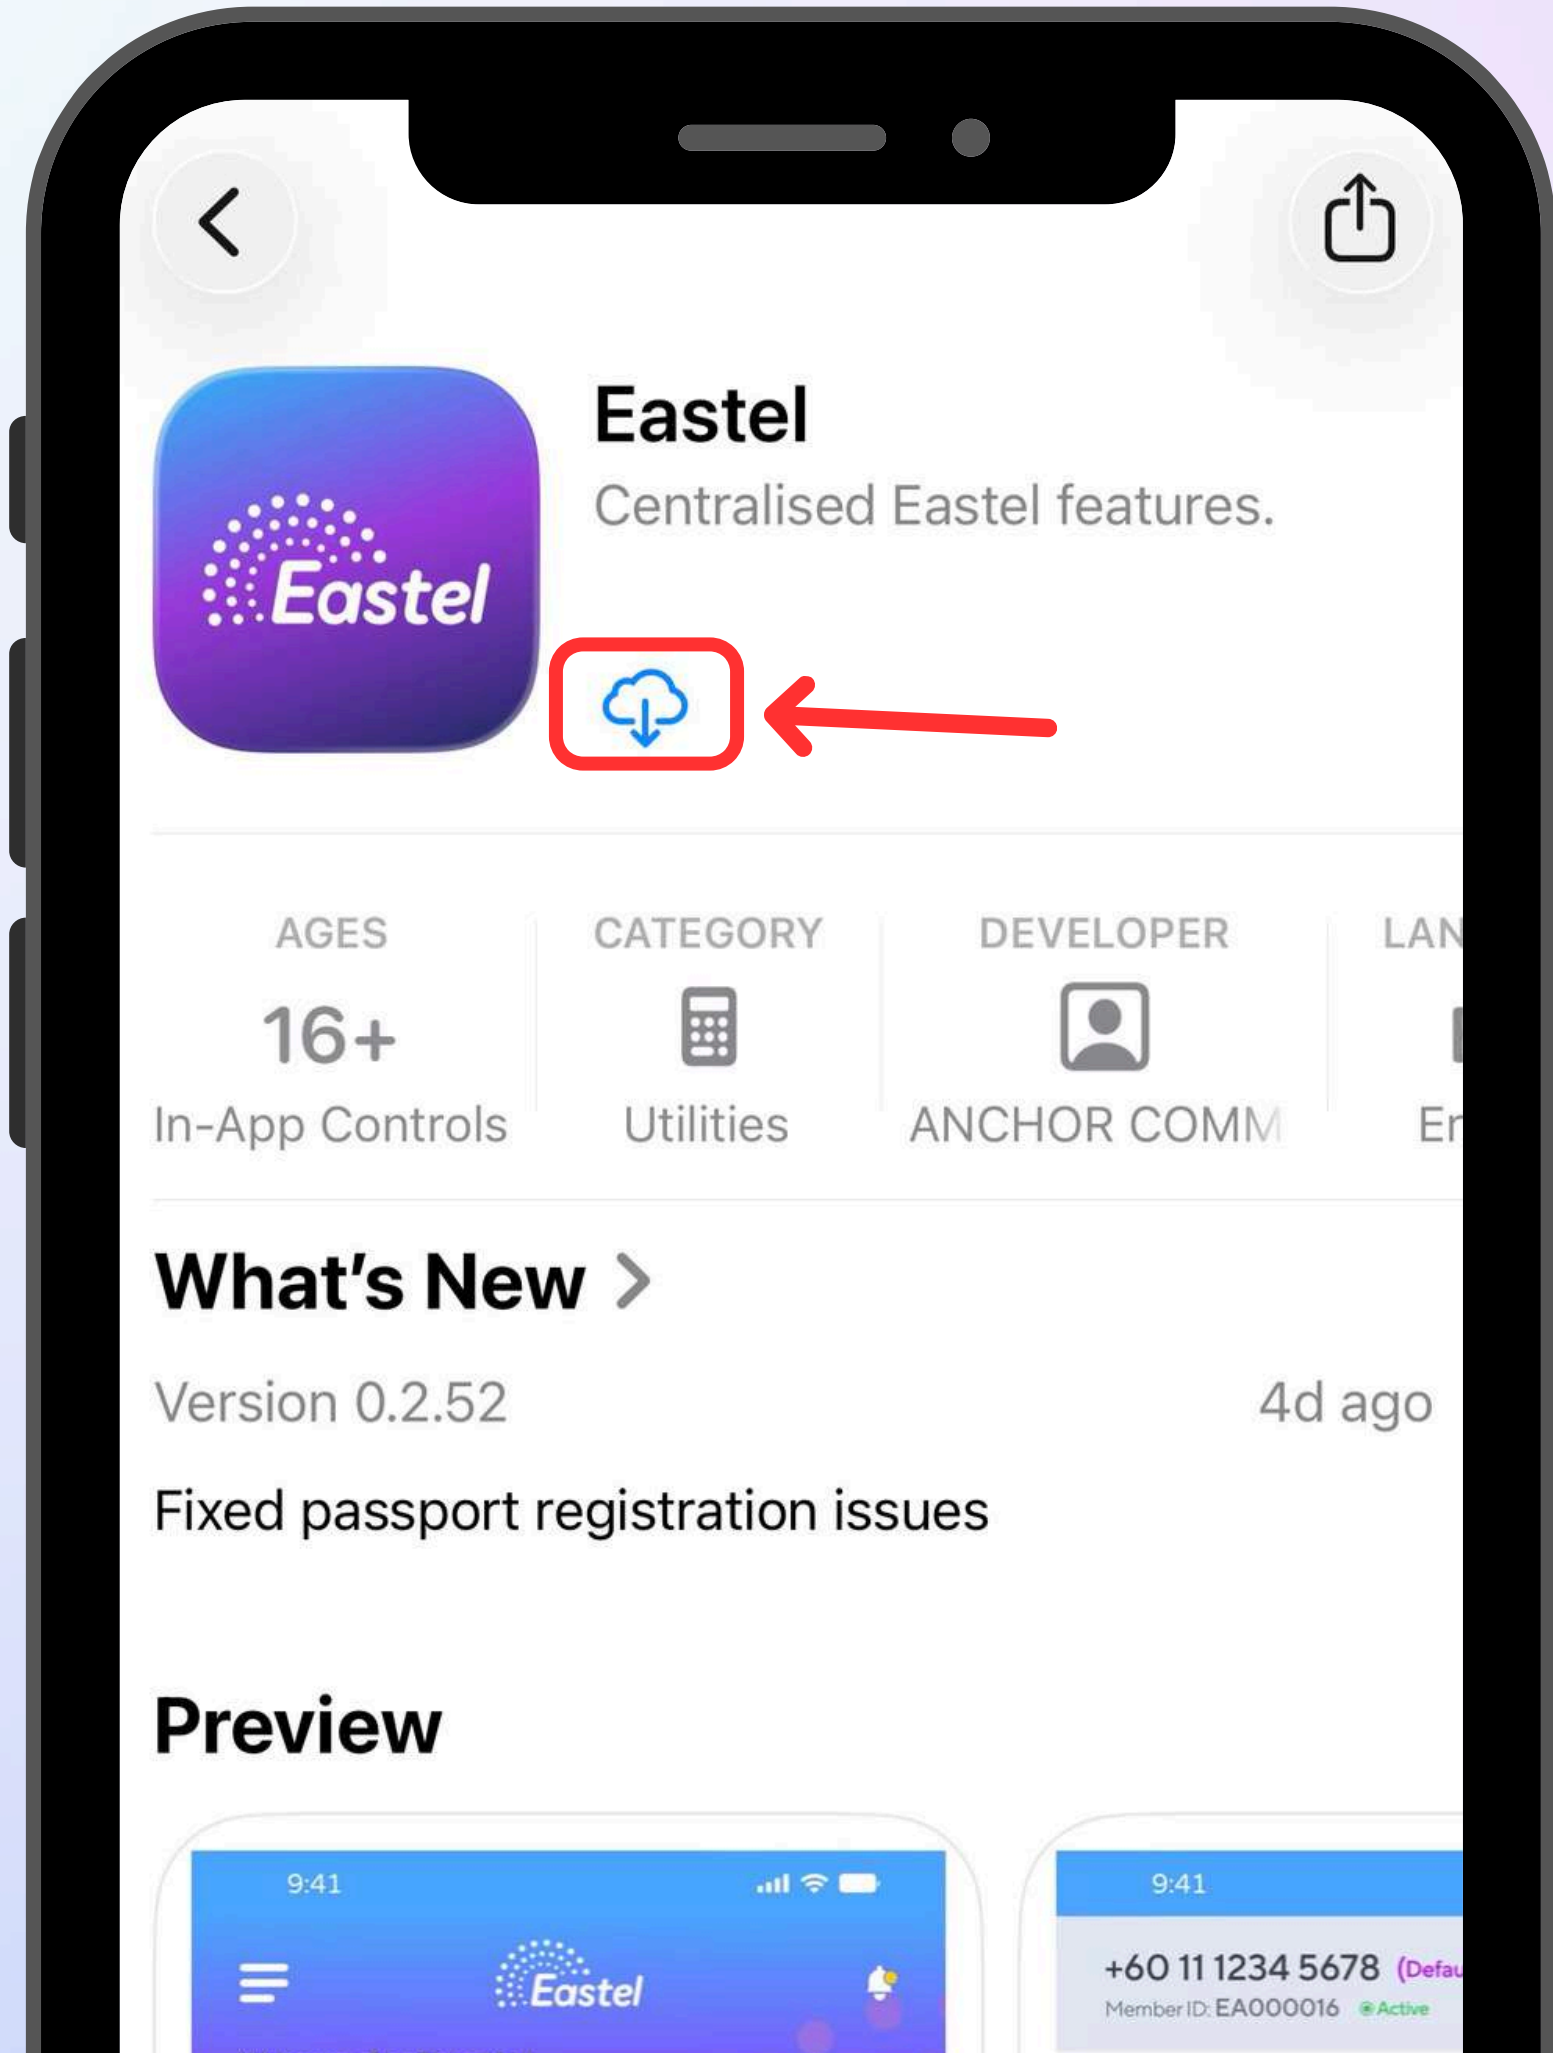

**How to Register for an Eastel Account?**

**如何注册 Eastel 账户?**

**Bagaimana untuk Mendaftar Akaun Eastel?**

## Step 1

**Go to the App Store and download the official Eastel App.**

**前往应用商店并下载官方  
Eastel 应用程序**

**Pergi ke App Store dan muat  
turun Aplikasi Rasmi Eastel.**