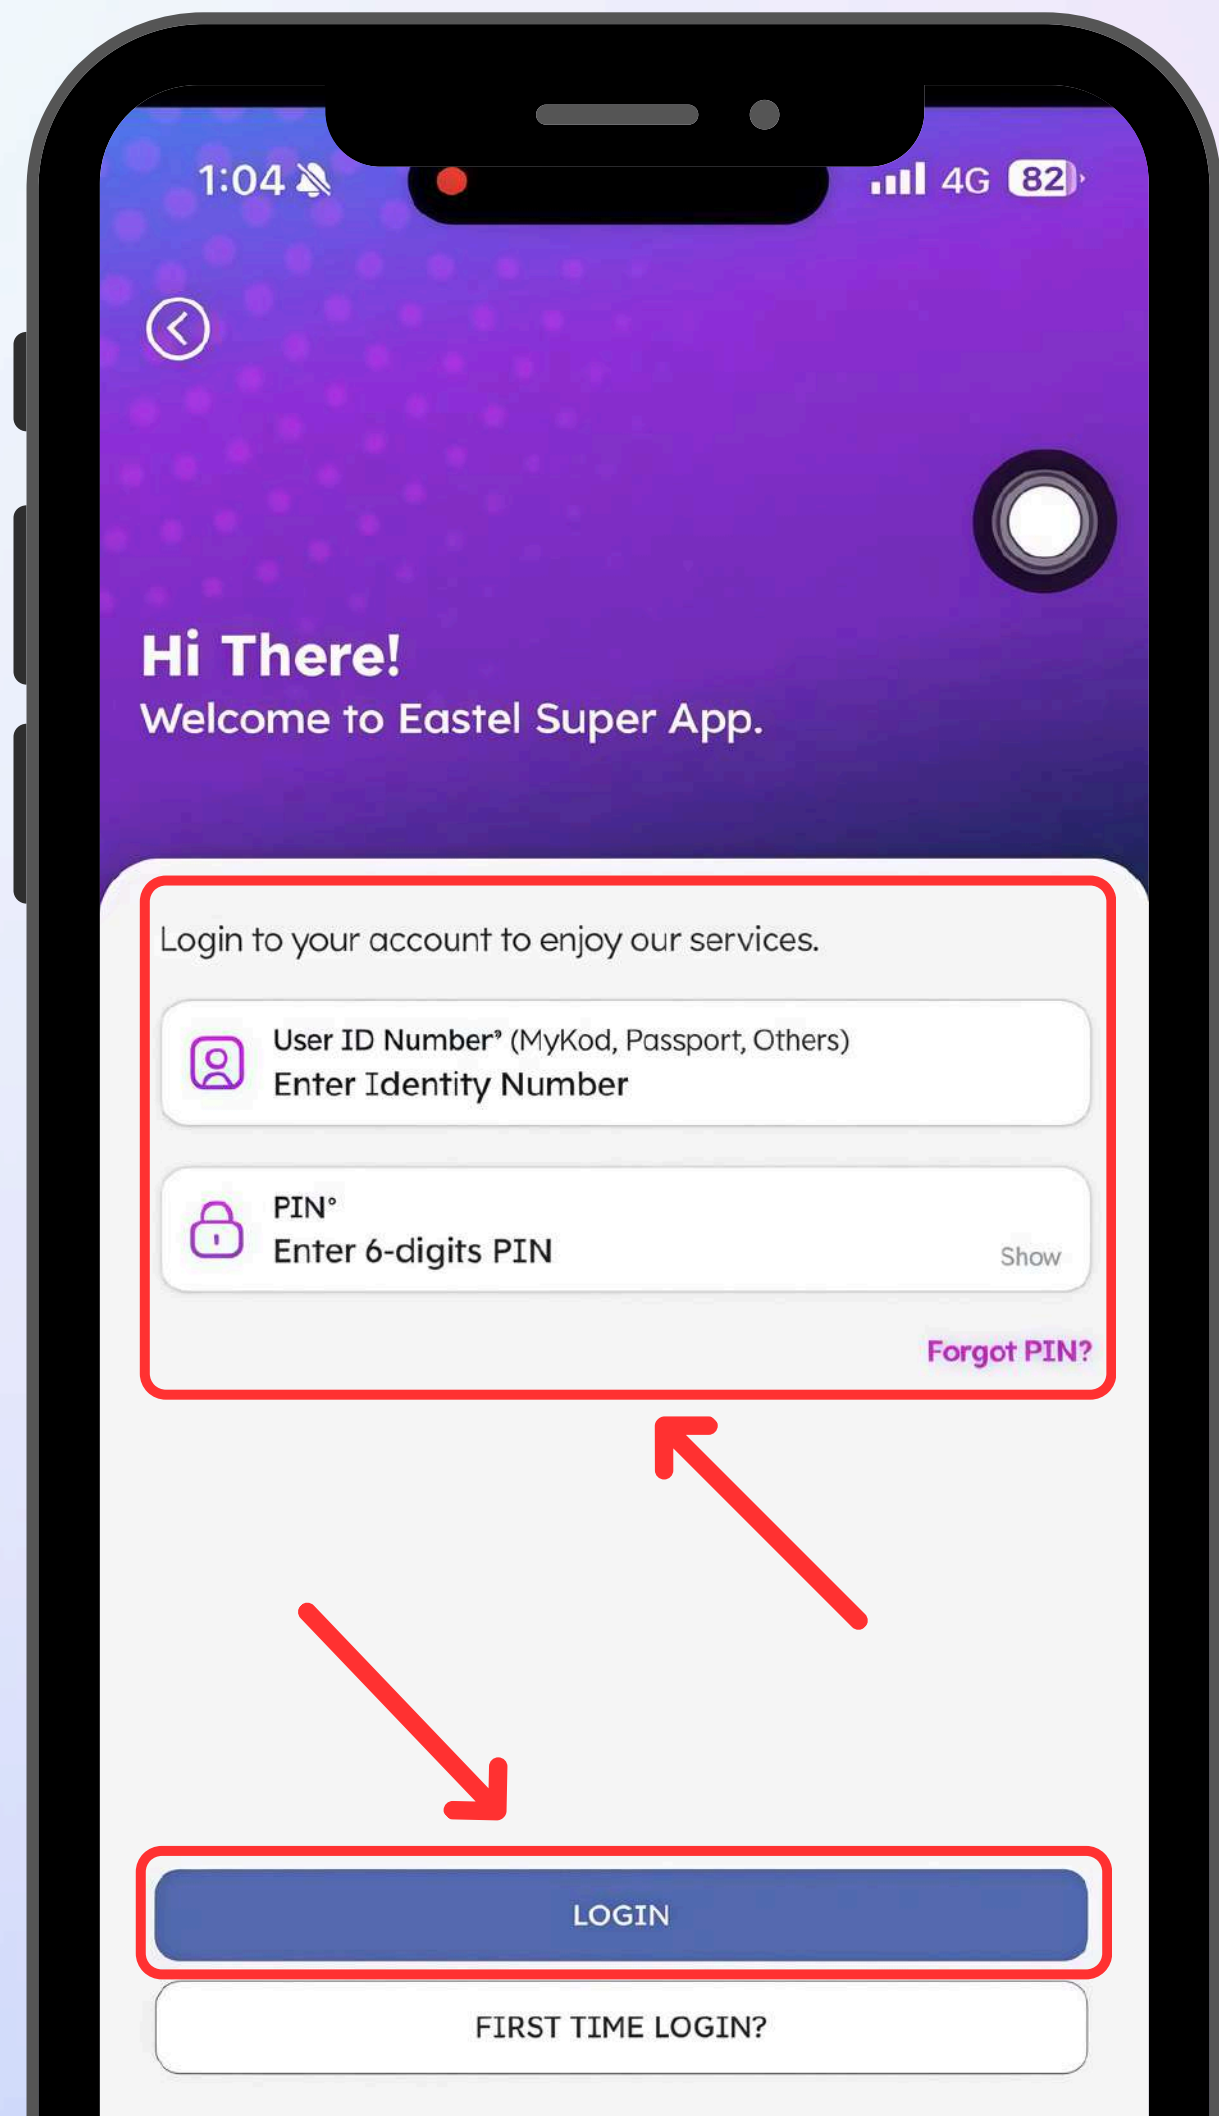

## Step 13

Tap “First Time Login”

点击“首次登录”

Ketik “Log Masuk Kali Pertama”

## Step 14

**Enter the number you have just selected and receive the OTP verification code.**

输入您刚刚选择的号码，并接收 **OTP** 验证码。

**Masukkan nombor yang baru sahaja anda pilih dan terima kod pengesahan OTP.**

## **Step 15**

**Enter the OTP verification code, then proceed to set your PIN.**

**输入 OTP 验证码，然后前往设置 PIN 码。**

**Masukkan kod pengesahan OTP, kemudian teruskan untuk menetapkan PIN anda.**

## Step 16

**Please set your preferred PIN code to complete the registration.**

**请设置您想要的 PIN 码以完成注册。**

**Sila tetapkan PIN pilihan anda untuk melengkapkan pendaftaran.**