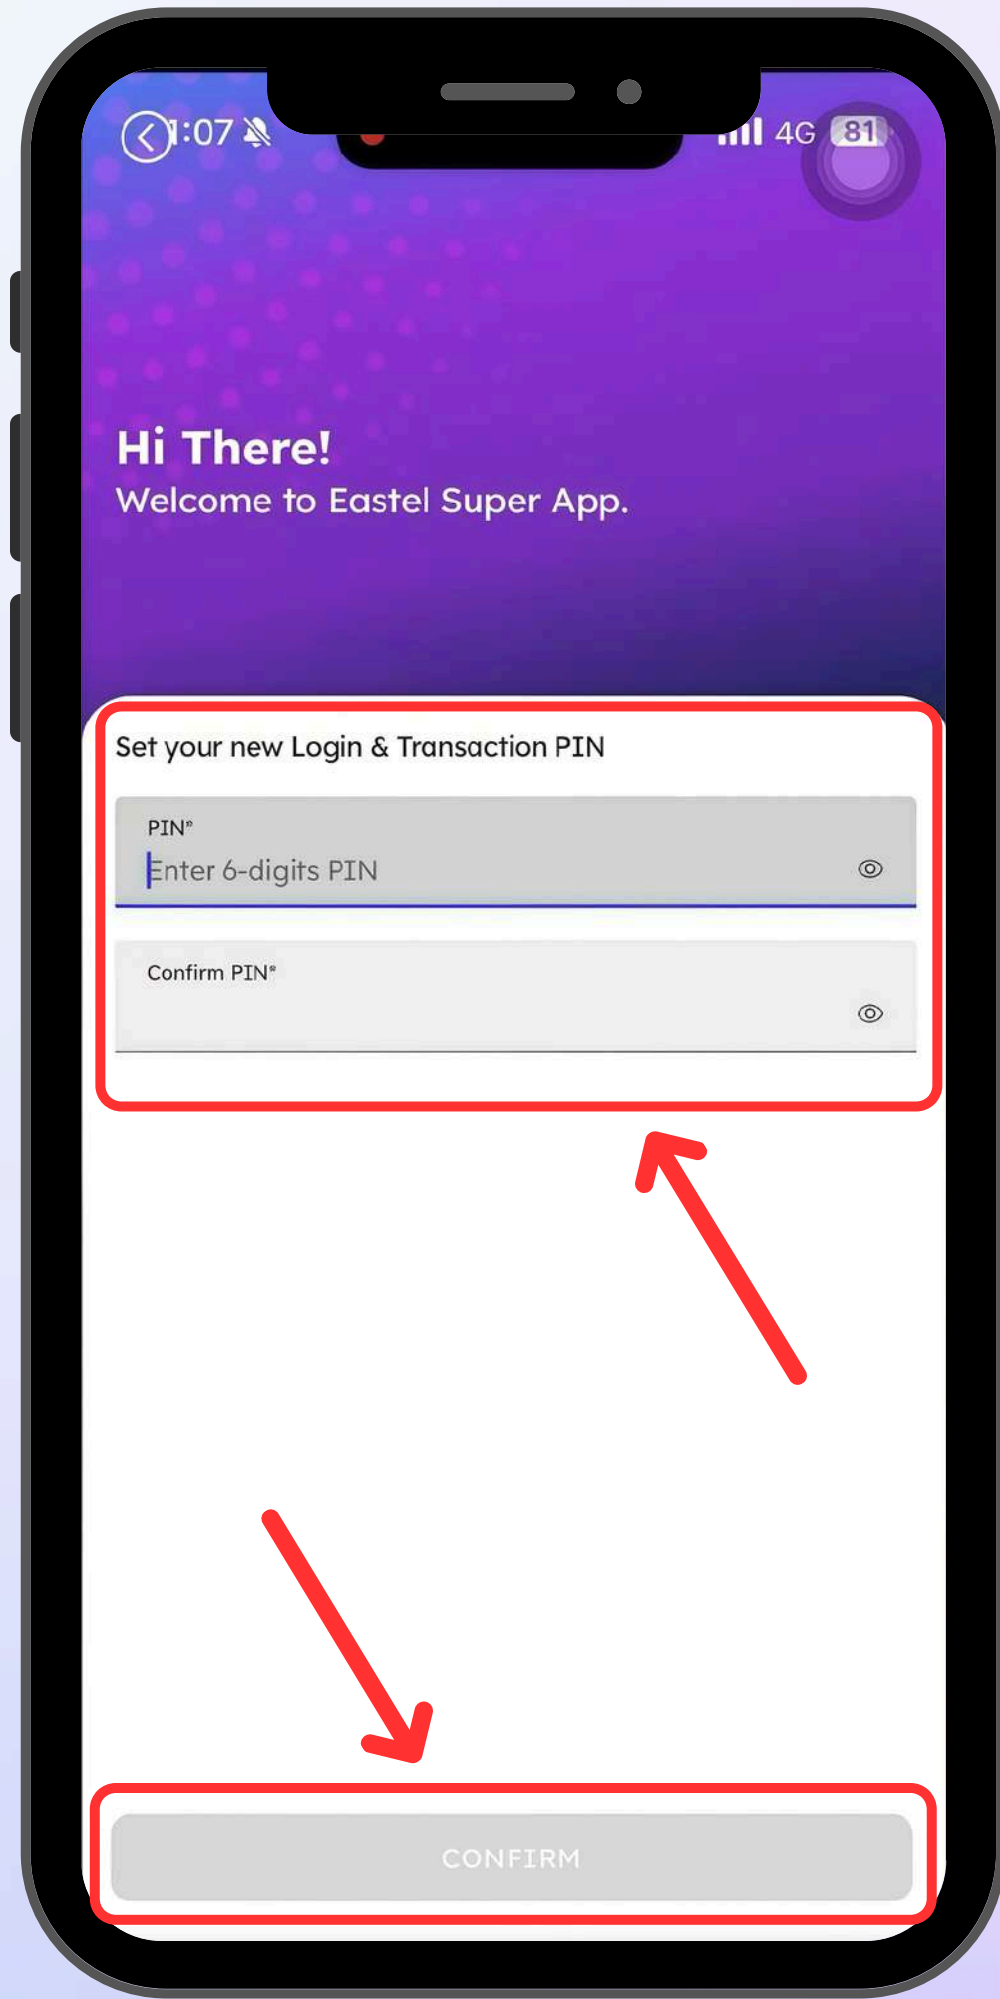

## Step 13

Tap “First Time Login”

点击“首次登录”

Ketik “Log Masuk Kali Pertama”

## Step 14

**Enter the number you have just selected and receive the OTP verification code.**

输入您刚刚选择的号码，并接收 **OTP** 验证码。

**Masukkan nombor yang baru sahaja anda pilih dan terima kod pengesahan OTP.**

## **Step 15**

**Enter the OTP verification code, then proceed to set your PIN.**

**输入 OTP 验证码，然后前往设置 PIN 码。**

**Masukkan kod pengesahan OTP, kemudian teruskan untuk menetapkan PIN anda.**