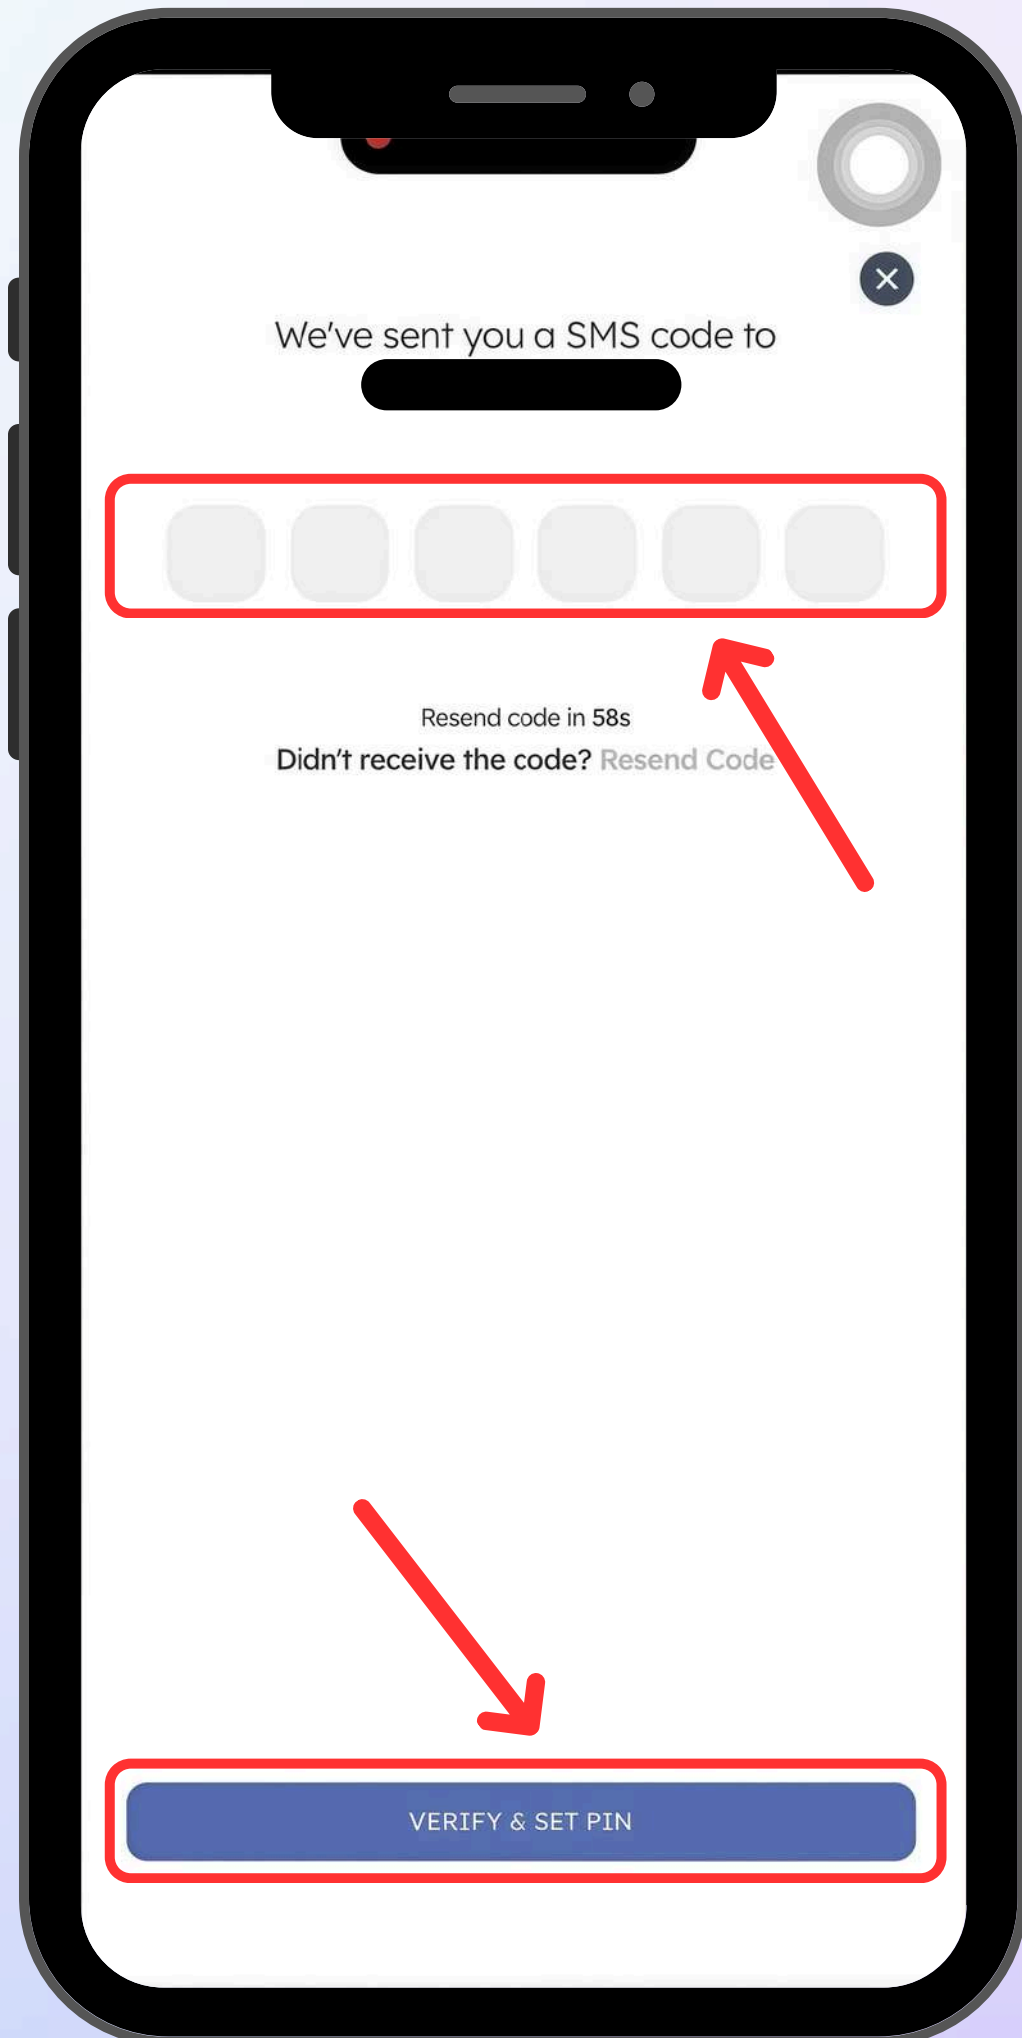

## Step 13

Tap “First Time Login”

点击“首次登录”

Ketik “Log Masuk Kali Pertama”

## Step 14

**Enter the number you have just selected and receive the OTP verification code.**

输入您刚刚选择的号码，并接收 **OTP** 验证码。

**Masukkan nombor yang baru sahaja anda pilih dan terima kod pengesahan OTP.**