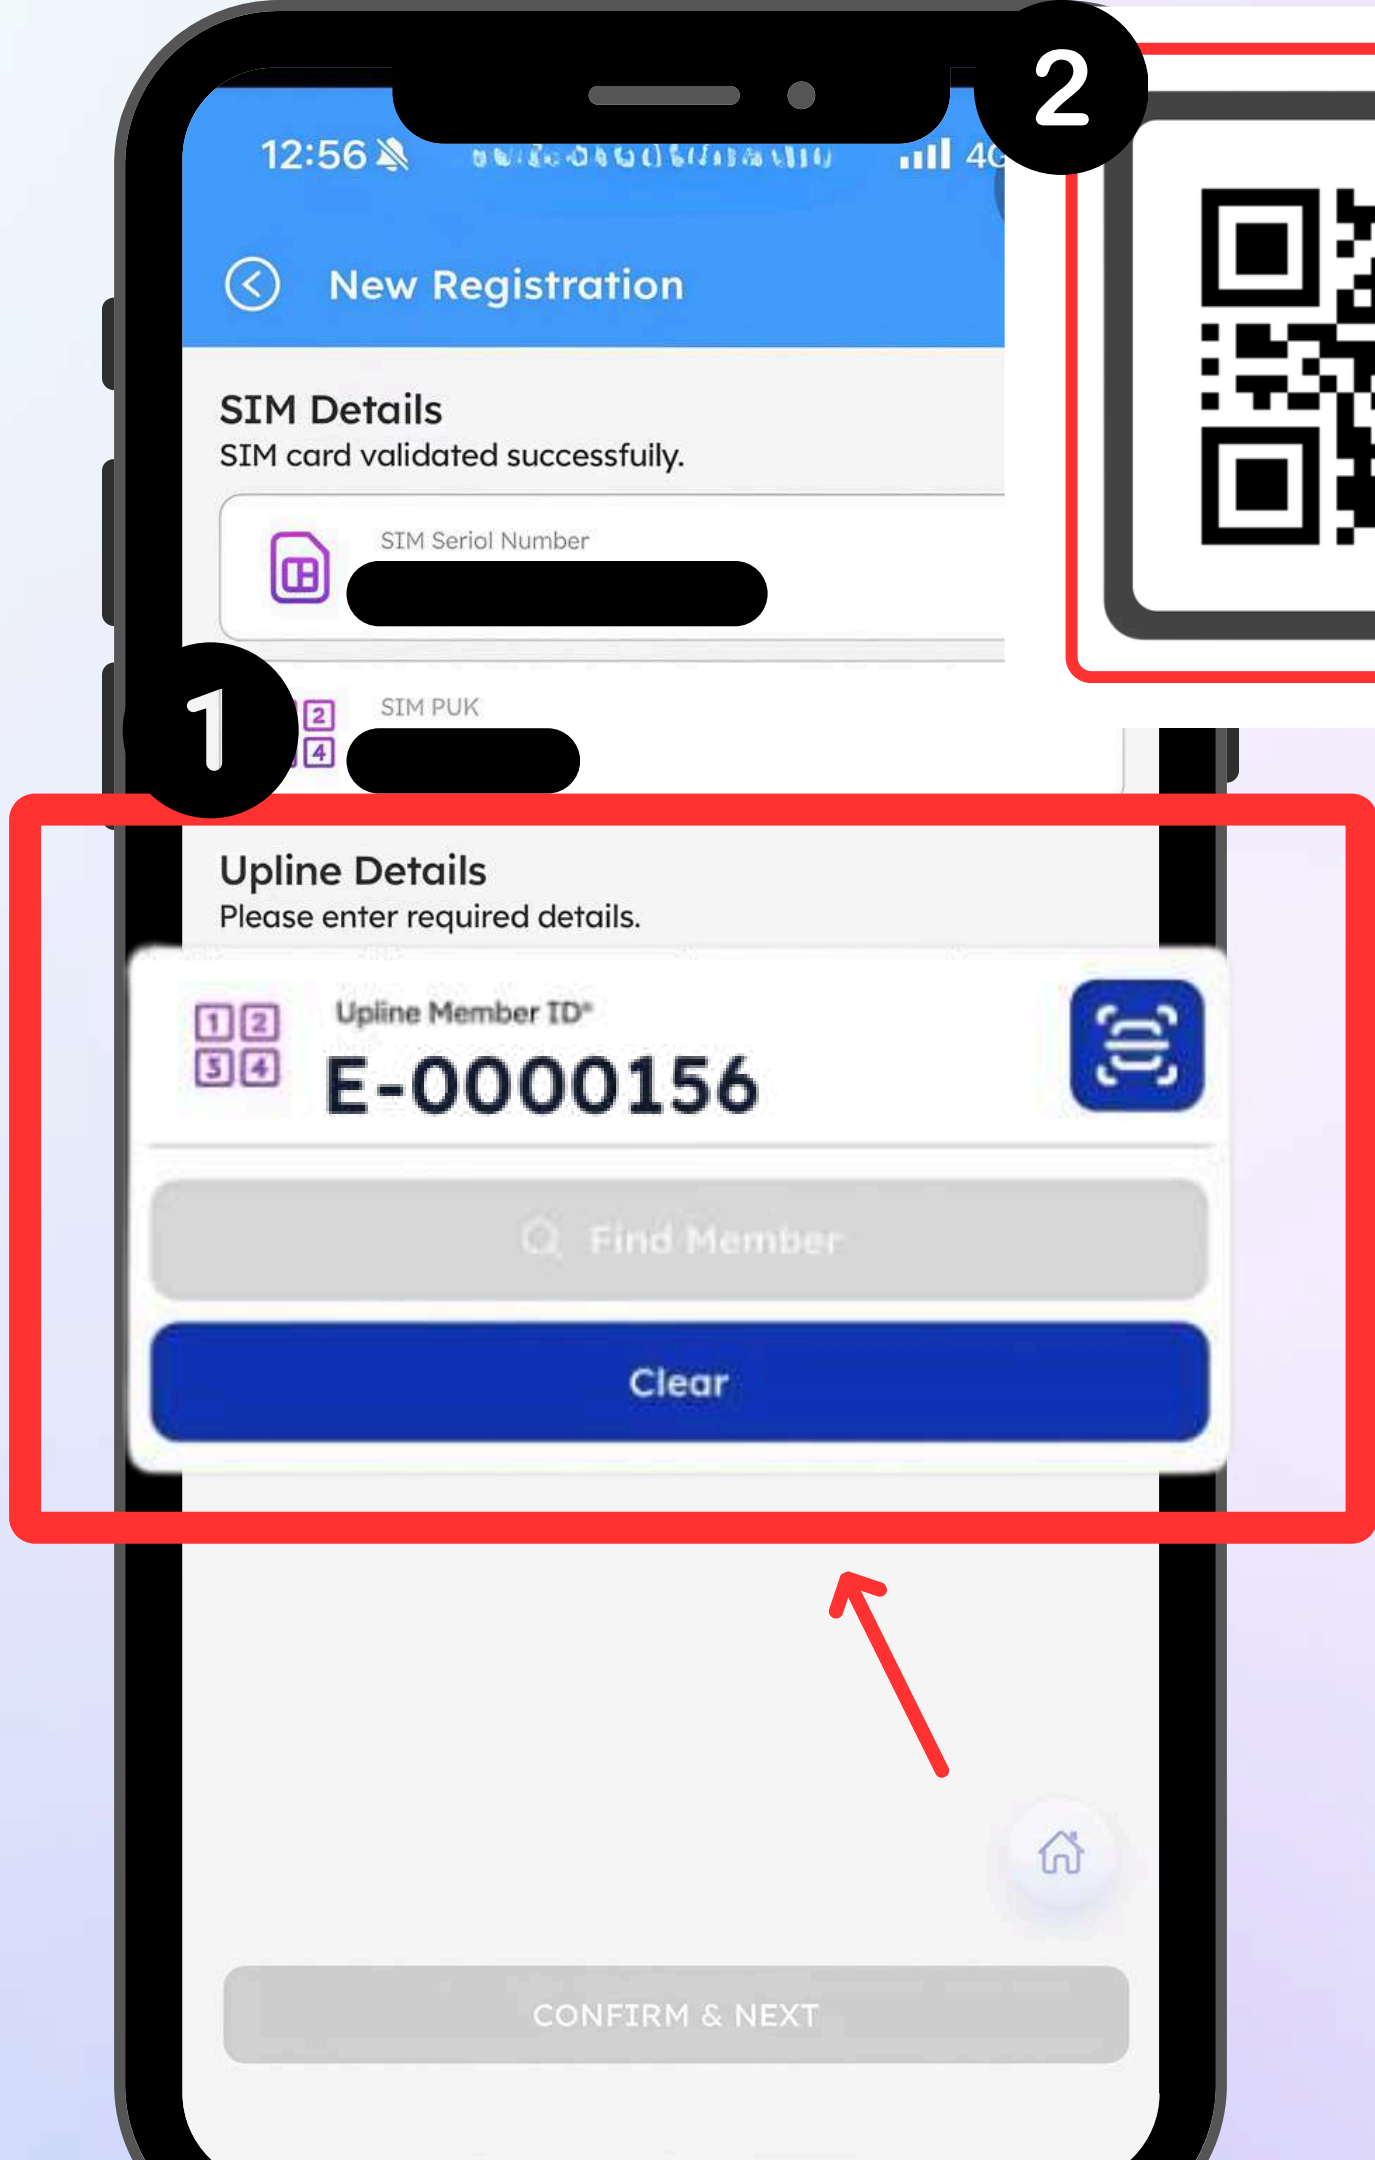

## 点击“继续”

## Ketik "Teruskan"

# Step 5

**Choose to scan or manually enter the SIM card's barcode and PUK**

**选择“扫描”或“手动输入”SIM 卡的条码和 PUK**

**Pilih untuk mengimbas atau memasukkan secara manual kod bar dan PUK kad SIM**