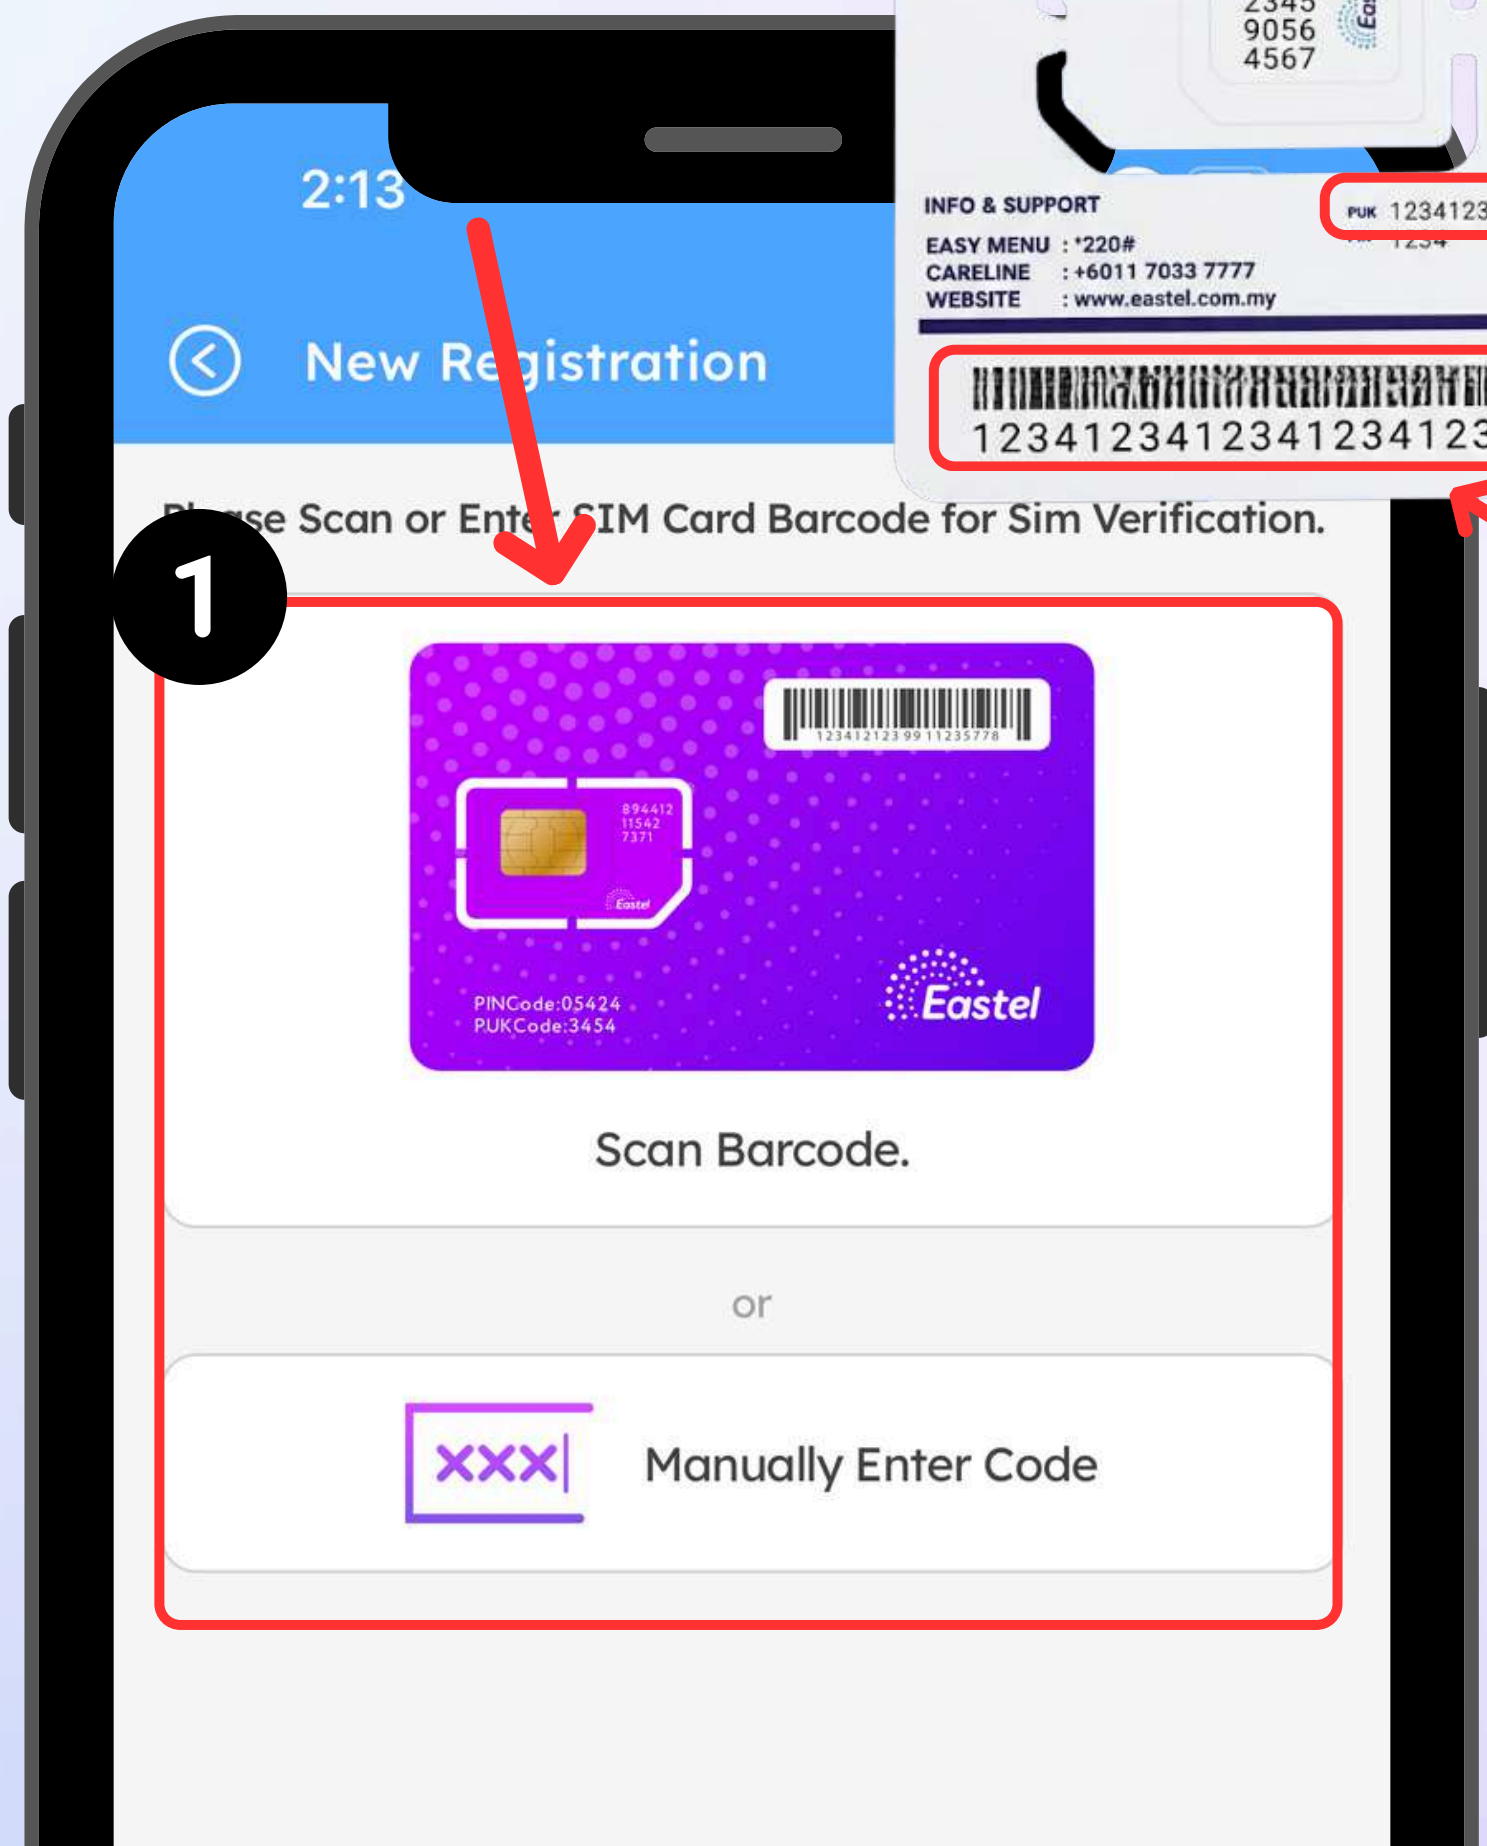

## Ketik "Teruskan"

# Step 5

**Choose to scan or manually enter the SIM card's barcode and PUK**

**选择“扫描”或“手动输入”SIM 卡的条码和 PUK**

**Pilih untuk mengimbas atau memasukkan secara manual kod bar dan PUK kad SIM**