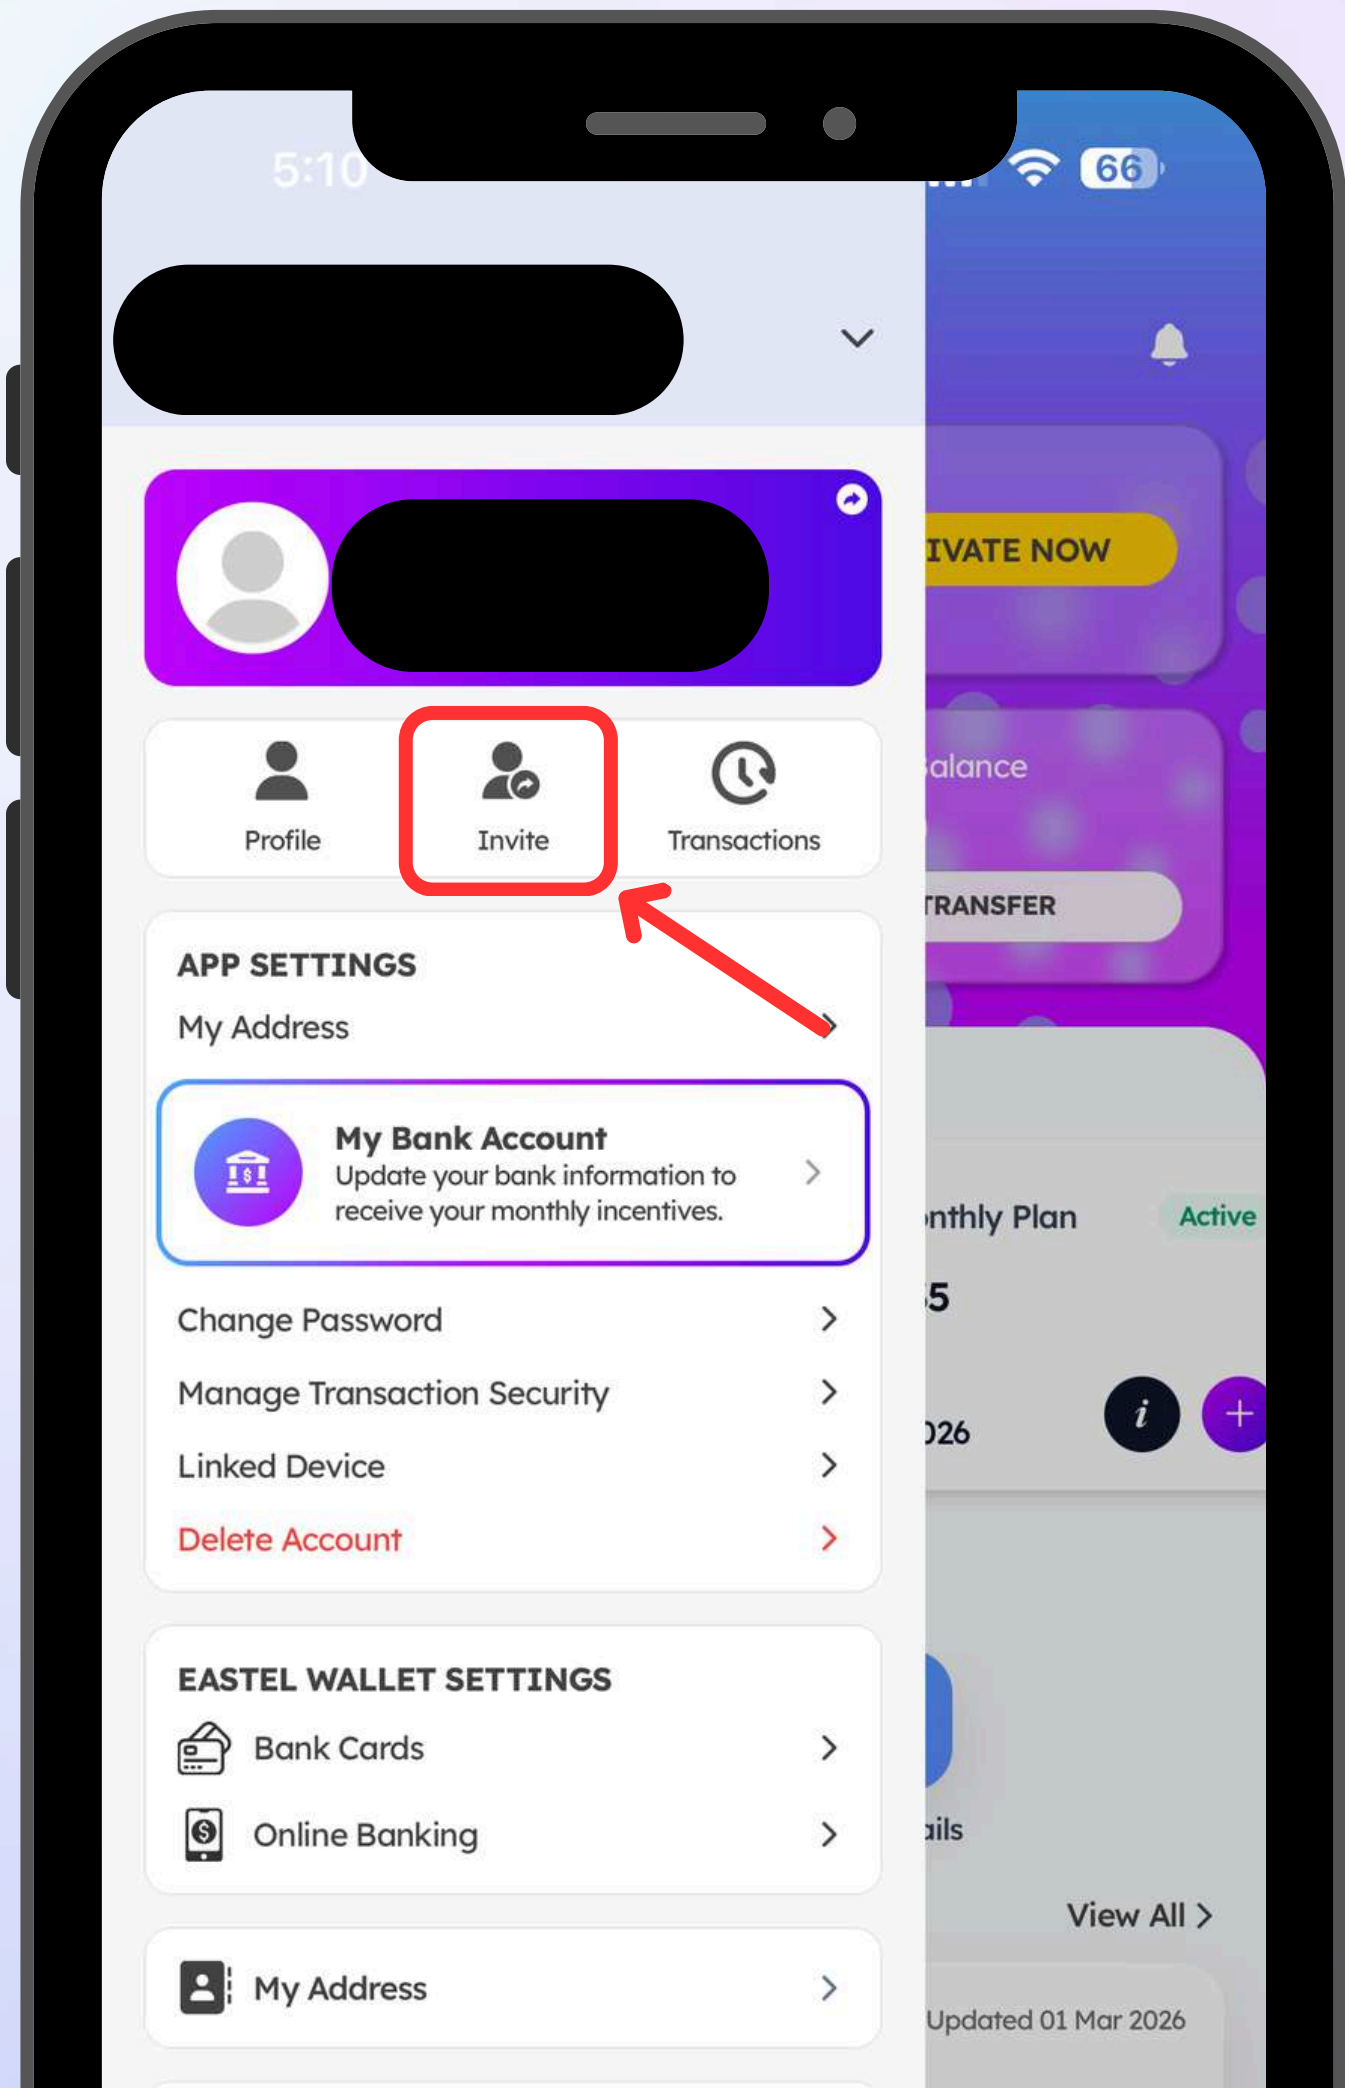

**How to find your referral code?**

**如何查找您的推荐码？**

**Bagaimana untuk mencari kod rujukan anda?**

## Step 1

**On the home page, tap the menu button at the top left to access the menu page.**

**在首页，点击左上角的菜单按钮，进入菜单页面。**

**Di halaman utama, tekan butang menu di bahagian kiri atas untuk masuk ke halaman menu.**

## Step 2

Select “Invite” to view your referral code.

点击「Invite」选项，查看您的推荐码。

Pilih “Invite” untuk melihat kod rujukan anda.