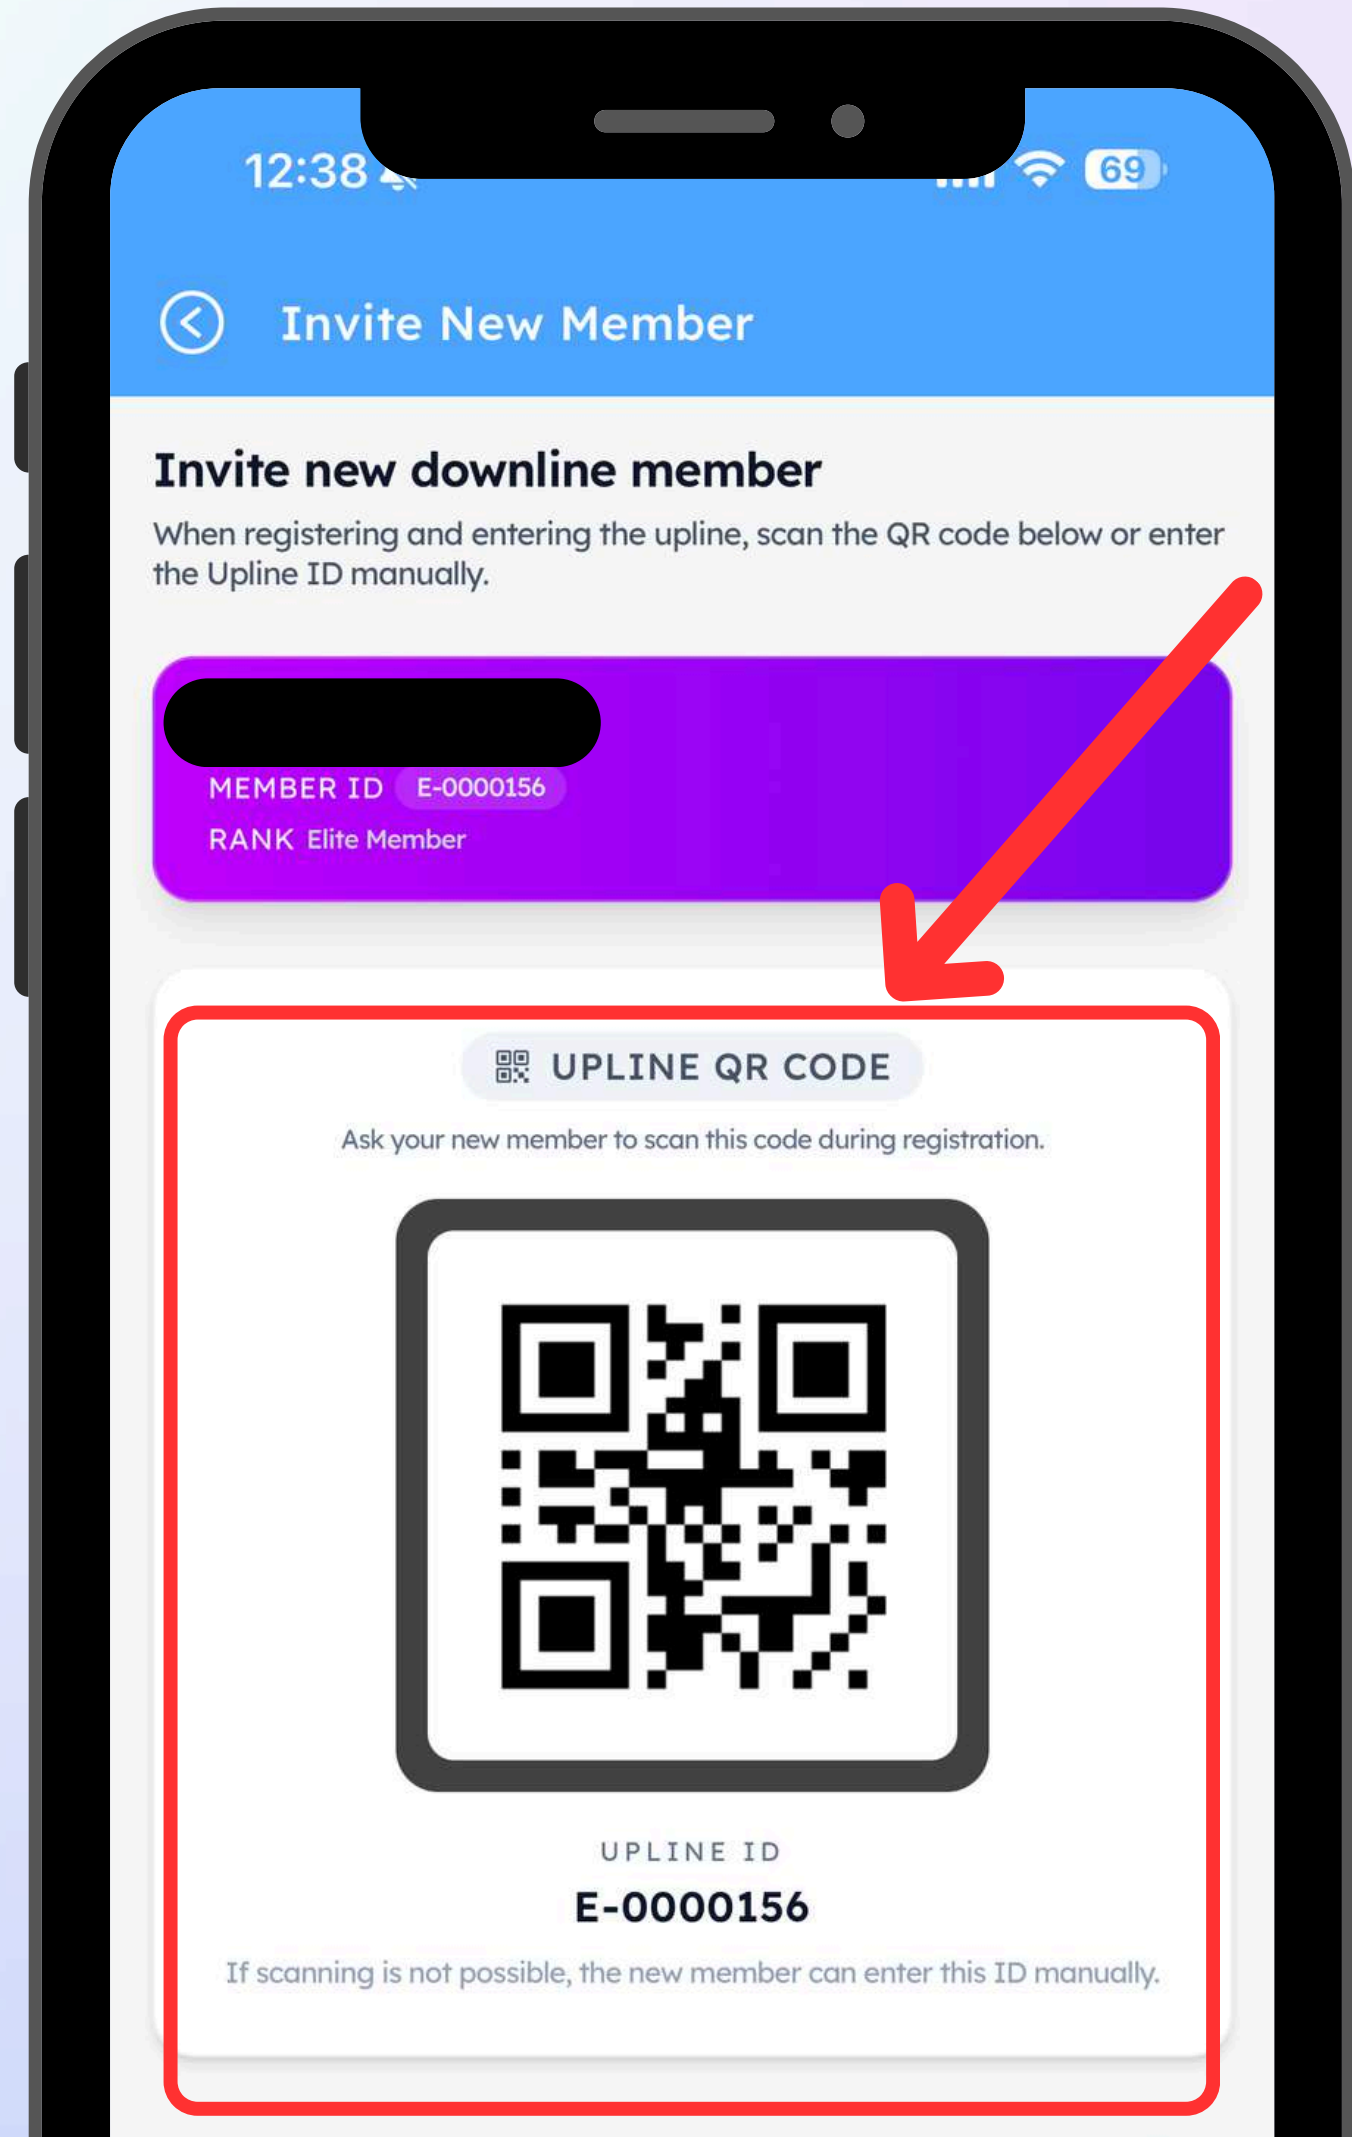

## Step 1

**On the home page, tap the menu button at the top left to access the menu page.**

**在首页，点击左上角的菜单按钮，进入菜单页面。**

**Di halaman utama, tekan butang menu di bahagian kiri atas untuk masuk ke halaman menu.**

## Step 2

Select “Invite” to view your referral code.

点击「Invite」选项，查看您的推荐码。

Pilih “Invite” untuk melihat kod rujukan anda.