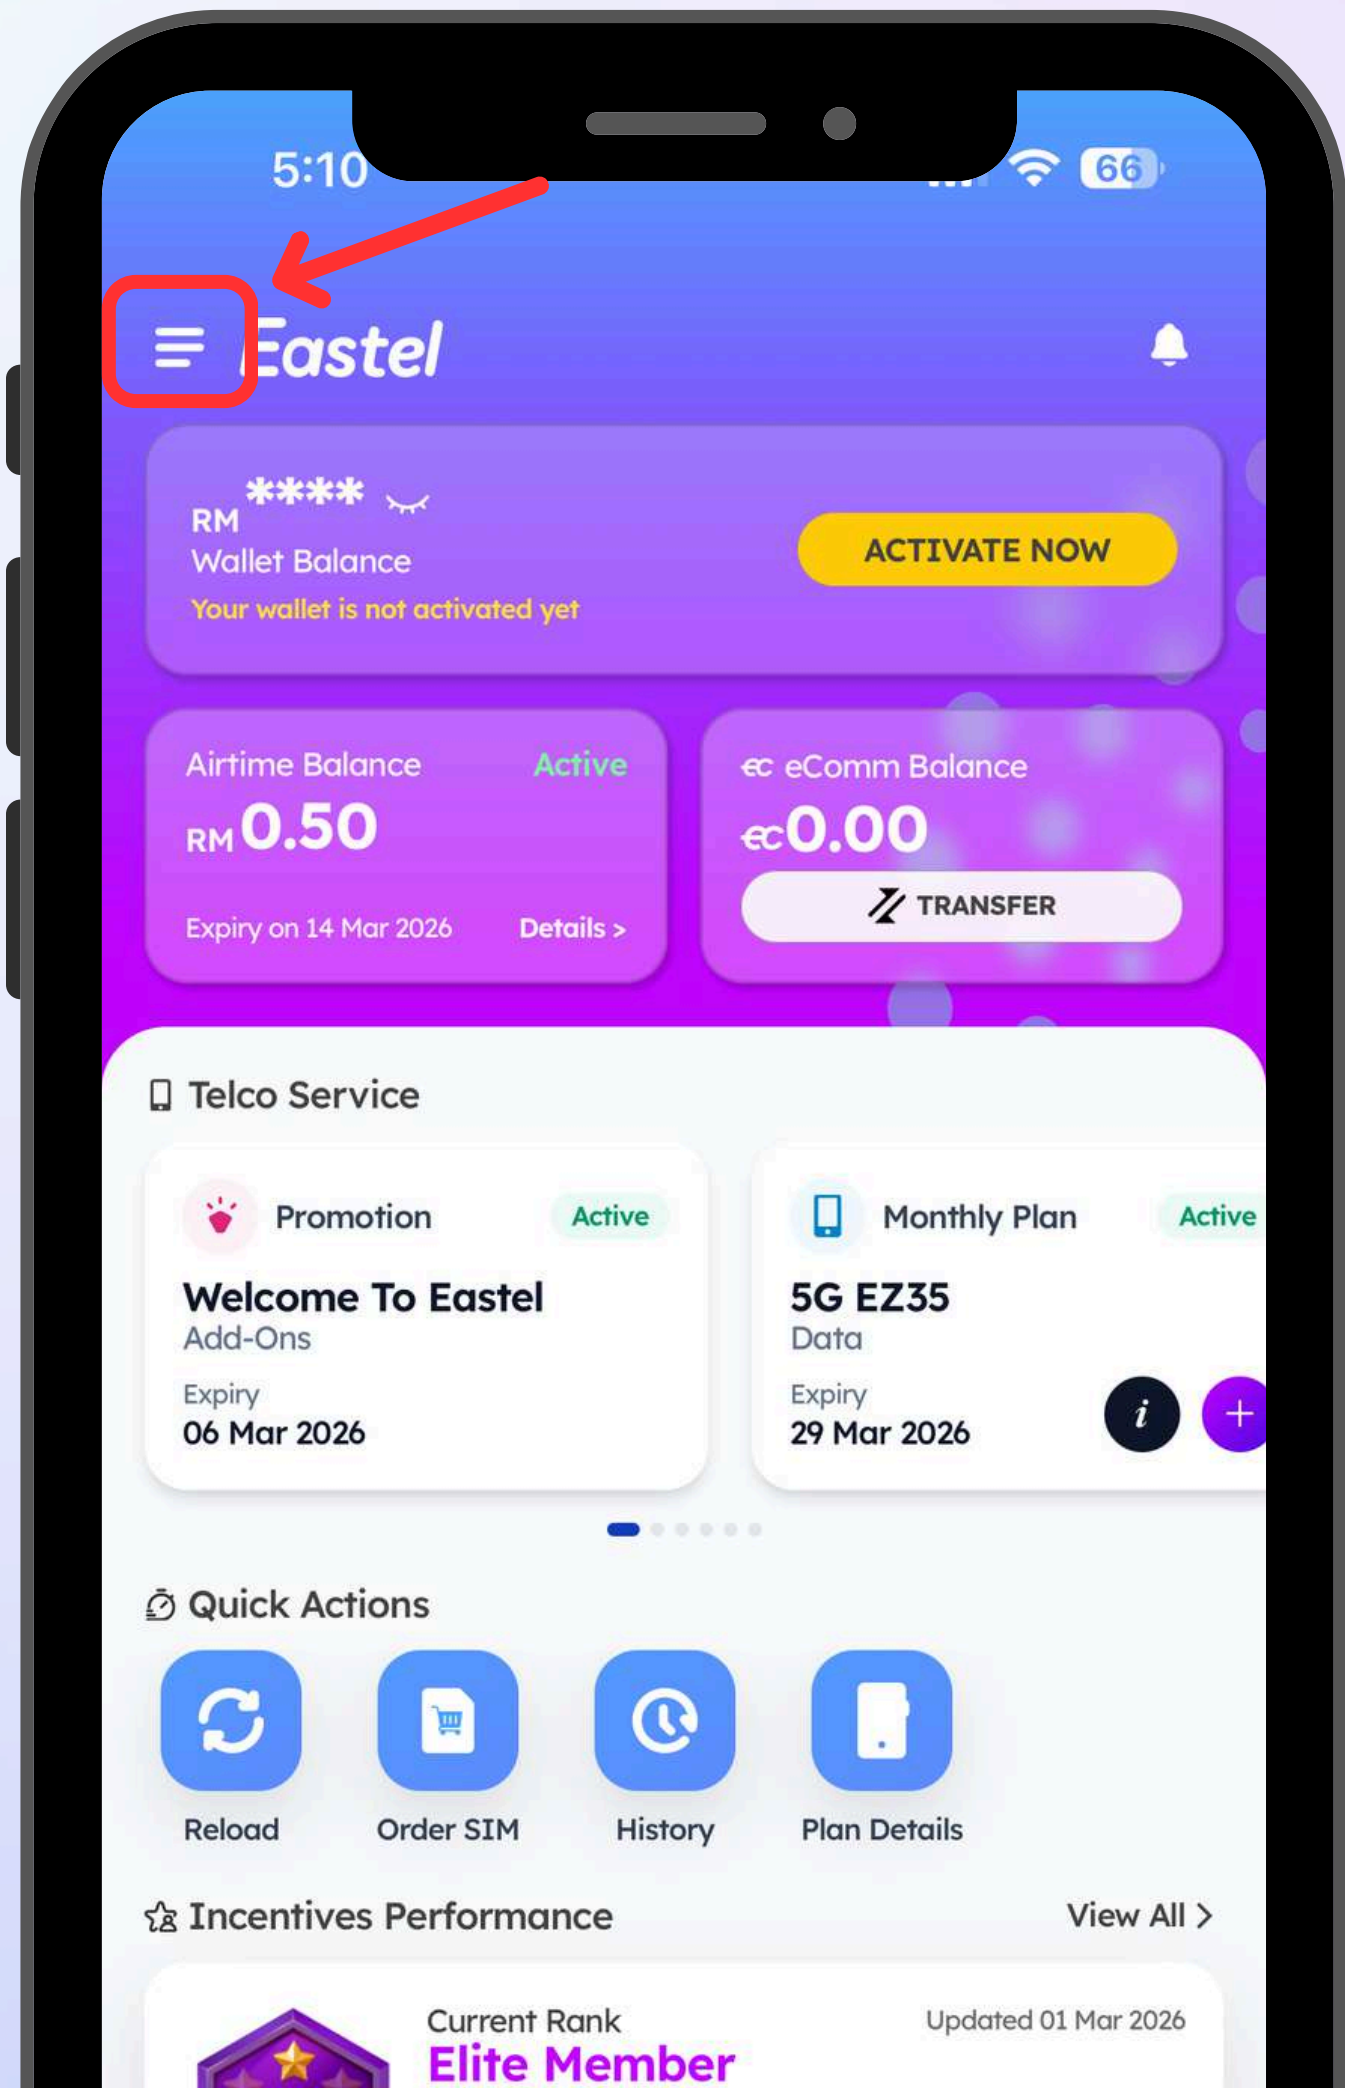

**How to find your referral code?**

**如何查找您的推荐码？**

**Bagaimana untuk mencari kod rujukan anda?**

## Step 1

**On the home page, tap the menu button at the top left to access the menu page.**

**在首页，点击左上角的菜单按钮，进入菜单页面。**

**Di halaman utama, tekan butang menu di bahagian kiri atas untuk masuk ke halaman menu.**

## Step 2

Select “Invite” to view your referral code.

点击「Invite」选项，查看您的推荐码。

Pilih “Invite” untuk melihat kod rujukan anda.